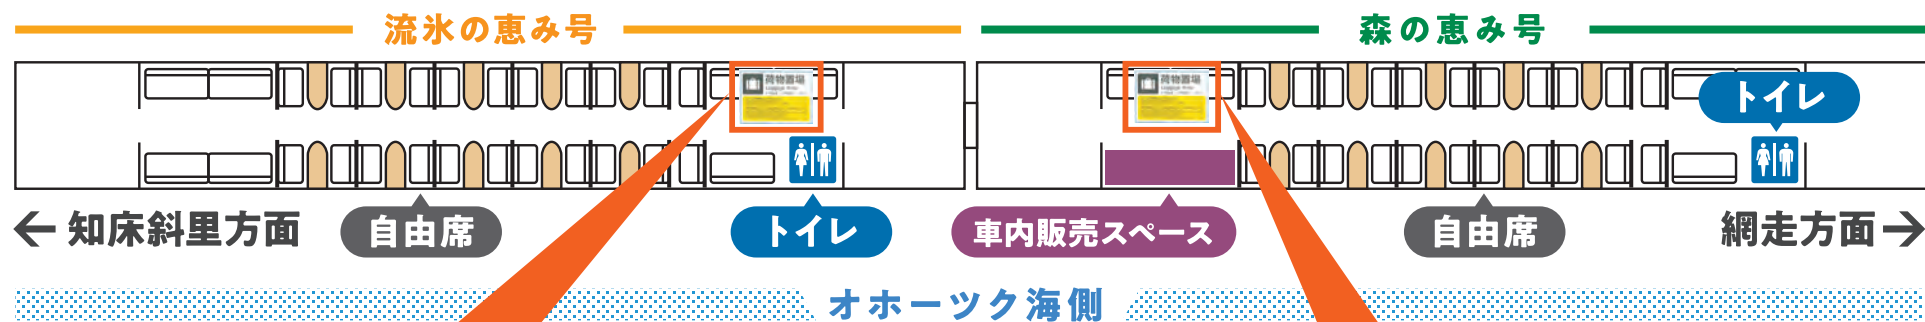

「大きな荷物をお持ち込みされるお客様へ」

大きな荷物は車内の荷物置き場をご利用ください。

流水物語号車内案内図

画像はすべてイメージです

各車内に
大型荷物置き場を
設置しています。

全席自由席です。また、編成や車両は急遽変更になる場合がございますので予めご了承ください。