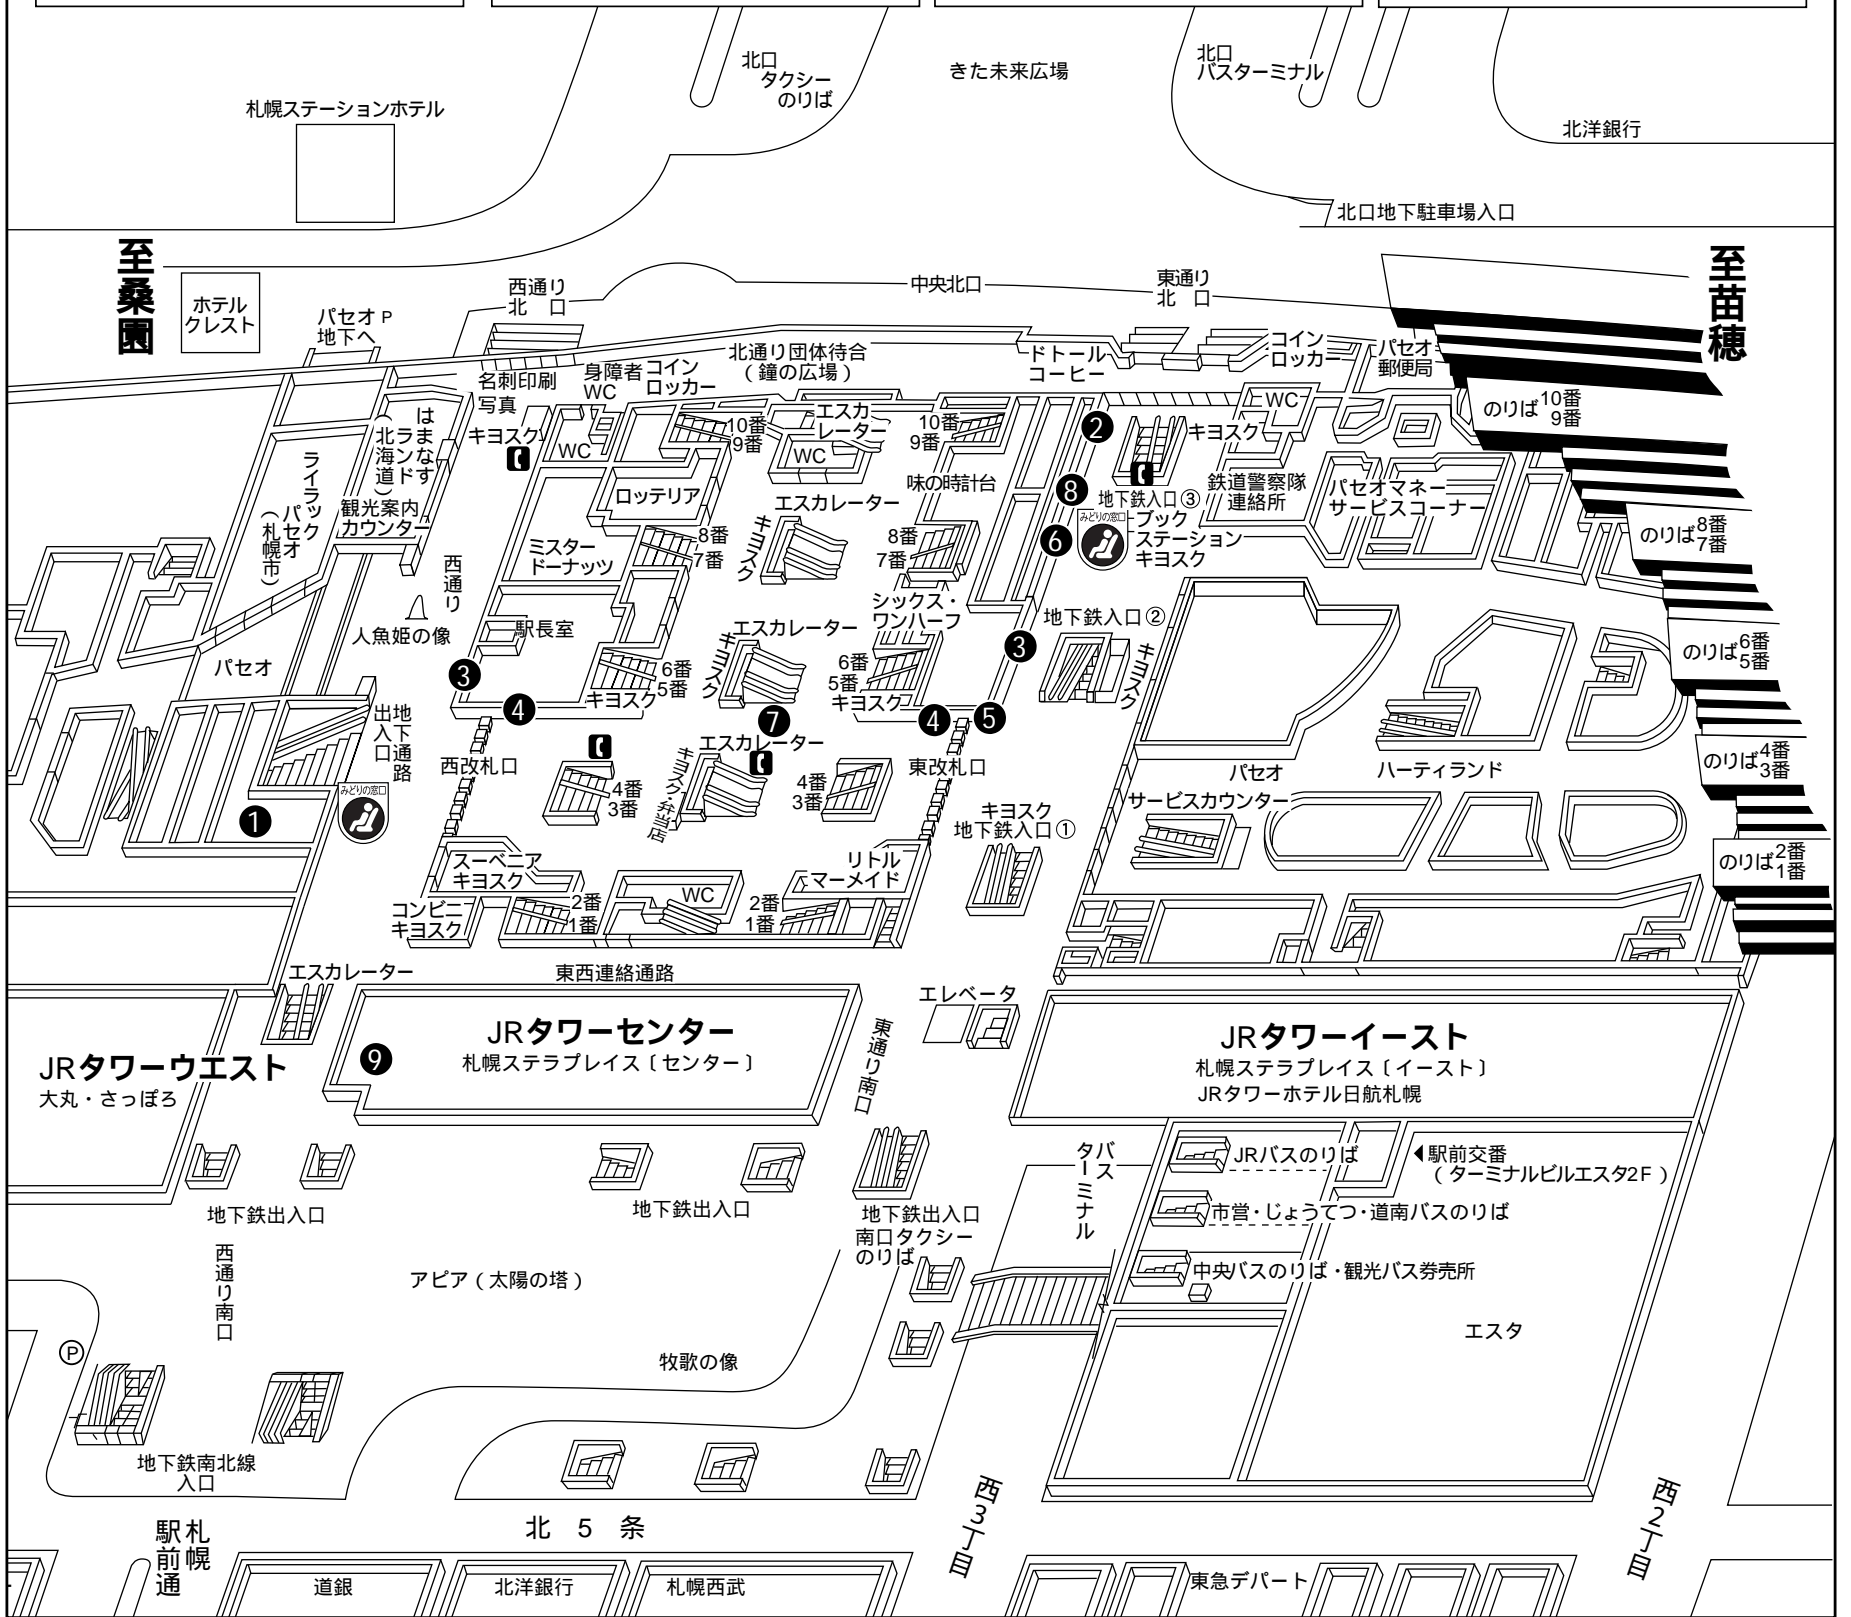

札幌駅 案内図

- ①みどりの窓口
JR総合案内所
- ②ツインクルプラザ札幌支店
- ③自動きっぷ売場
- ④精算所
- ⑤おわずれもの案内
- ⑥東みどりの窓口
- ⑦各航空会社自動チェックイン機
- ⑧駅レンタカー(受付)
- ⑨ツインクルプラザ札幌南口支店

新千歳空港駅 案内図