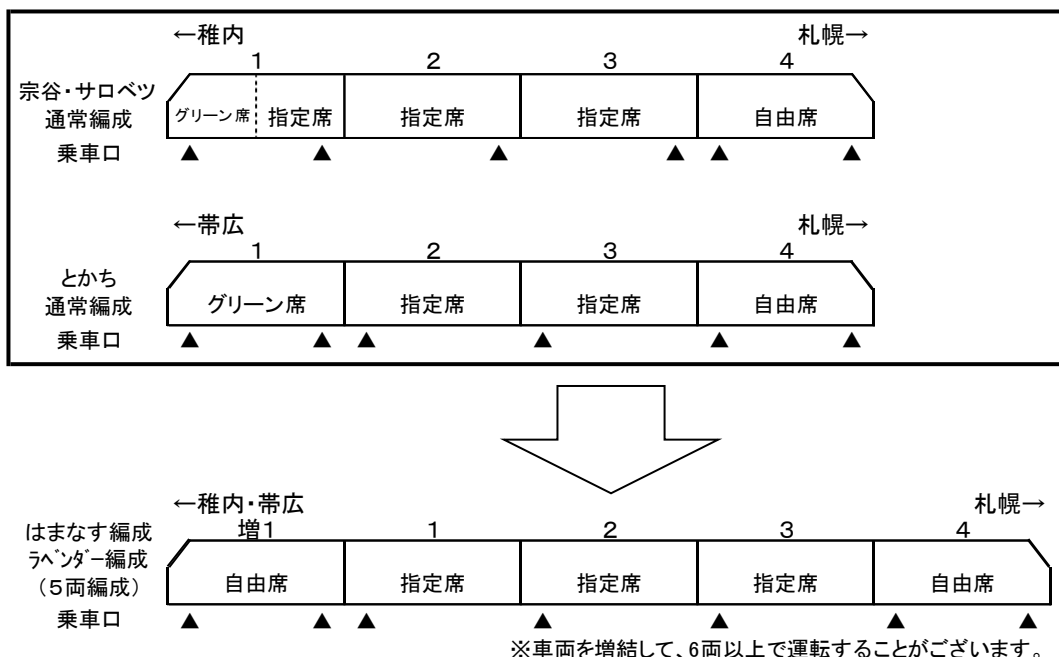

○指定席3両、自由席2両で運行します。

※サロベツ3・4号、フラノラベンダーエクスプレスは、新型コロナウイルス感染症の影響により、ご利用が減少していることから、当面の間、指定席の発売を見合わせます。

※運転日などについては変更になる場合があります。