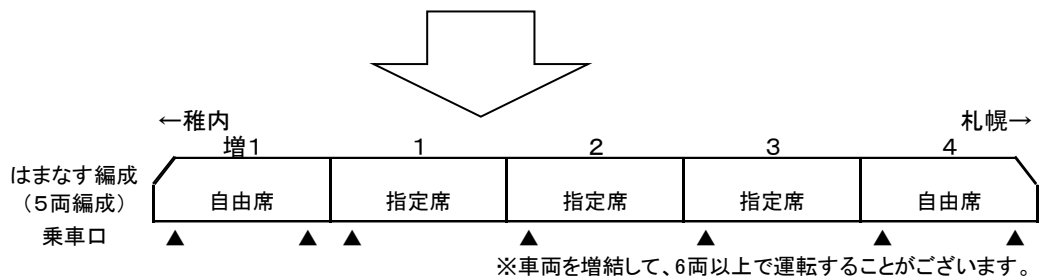

「はまなす」編成で運行する特急列車について（～6月分）

1. 261系5000代「はまなす」編成での運行日および運行列車

(1) 宗谷・サロベツ

列車名	発駅	発時刻	着駅	着時刻	「はまなす」編成での運転日
宗谷(下り)	札幌	7:30	稚内	12:40	5/28,30 6/2,4,6,8,10,12,14,16,18,20,22,24,26,28,30
サロベツ4号	稚内	13:01	旭川	16:49	5/28,30 6/4,6,12,14,18,20,26,28
サロベツ3号	旭川	20:06	稚内	23:47	
サロベツ2号	稚内	6:36	旭川	10:19	5/29,31 6/3,5,7,9,11,13,15,17,19,21,23,25,27,29
サロベツ1号	旭川	13:35	稚内	17:23	
宗谷(上り)	稚内	17:44	札幌	22:57	

※急遽、使用する車両が変更になることがあります。

2. 列車の編成について

○指定席3両、自由席2両で運行します。

※運転日などについては変更になる場合があります。