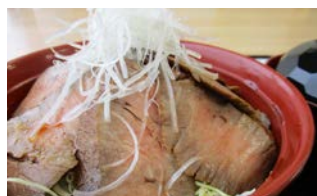

【道の駅いまべつ 半島プラザアスクル】
北海道新幹線開業10周年記念
ローストビーフ丼

北海道新幹線開業10周年を記念し、いまべつ牛を使用したローストビーフ丼を販売中です。

- ■商品名:北海道新幹線開業10周年記念
  いまべつ牛ローストビーフ丼(1日10食限定)
- ■販売価格:2,500円
- ■販売期間:3月16日(月)~3月29日(日)
- ■提供場所:道の駅いまべつ 半島プラザアスクル レストラン「驛」