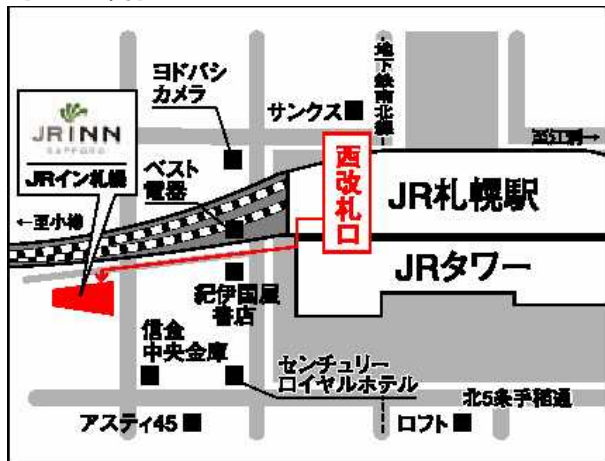

【アクセス】

お問い合わせ先 釧路支社営業販売グループ TEL 0154-25-1683