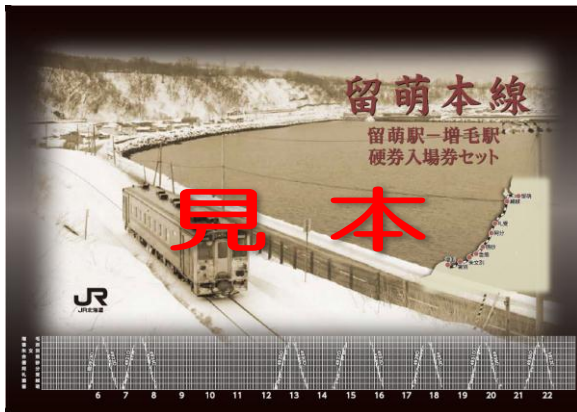

留萌本線 記念入場券・記念きっぷ を発売いたします。

JR北海道旭川支社では、留萌本線留萌駅～増毛駅間の記念入場券・記念きっぷを発売いたします。
留萌本線ご乗車の記念にどうぞお求めください。

1. 留萌本線 留萌駅～増毛駅 硬券入場券セット

- 【発売開始日】 平成28年6月10日(金) 8:00～
- 【発売箇所】 留萌駅、深川駅
- 【発売価格】 1,700円(留萌～増毛間9駅の普通入場券、増毛駅記念入場券の10枚セット)

【表面デザイン(イメージ)】