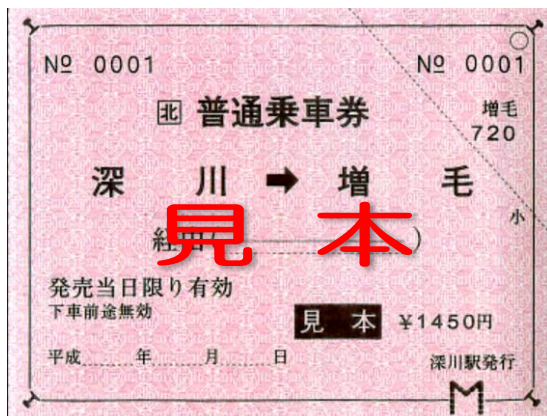

2. 留萌本線 普通乗車券（常備券）

- 【発売開始日】 平成 28 年 6 月 10 日(金) 8:00~
- 【発売箇所】 留萌駅、深川駅
- 【発売価格】 留萌→増毛 片道乗車券 360円
  深川→増毛 片道乗車券 1,450円
  ※こども半額（10円未満のは数切り捨て）

乗車券2種類を同時にお買い求めのお客様には専用台紙を進呈いたします。

【券面デザイン（イメージ）】