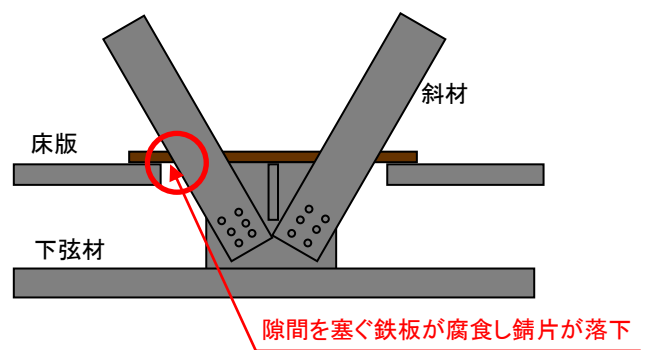

## 鉄道橋りょうからの錆片の落下について

2 月 15 日 4 時頃に、一般の方が千歳線 平和～新札幌間の橋りょう下を通行していた際、何か  
が落下するのを目撃したとの連絡が厚別警察署より弊社お客様コールセンターに入りました。

社員が現地を点検した結果、落下物は当該橋りょうの鉄板が腐食し錆片が落下したものである  
ことが判明しました。

なお、この落下物によるけが人はいません。

[住 所] 札幌市厚別区厚別中央 2 条 5 丁目～3 条 4 丁目  
(国道 12 号線と厚別中央通りの交差点 鉄道橋りょう下付近)  
※桁下高さ 約 5.2m

[落 下 物] 錆片の個数 : 1 個  
錆片の大きさ : 約 11cm × 約 40cm × 厚さ 2mm  
錆片の重量 : 約 400g

落下箇所イメージ図