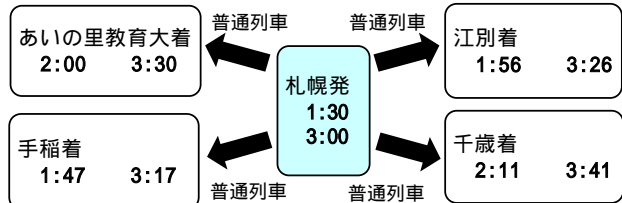

式次第

13：00	「コンサドーレズ・ドーレくん」「ファイターズガール・B・B」アトラクション
13：10	開会
13：20	「ご来賓」、「コンサドーレ札幌」「北海道日本ハムファイターズ」選手により餅つき開始
14：30	閉会

～ JR北海道からのお知らせ ～ 年末年始の便利な臨時列車情報！ ～

忘年会列車

12月の忘年会シーズンのお帰りに便利な臨時列車を札幌駅より各方面へ運転します。

運転日：12月10日（金）17日（金）22日（水）

小樽行普通列車	札幌発 22:02	小樽着 22:49
手稲行普通列車	札幌発 23:39	手稲着 23:56
千歳行普通列車	札幌発 23:50	千歳着 0:32

初詣列車

大晦日深夜に、初詣のお帰りに便利な臨時列車を札幌駅より各方面へ運転します。

運転日：1月1日（大晦日深夜）

サッポロビール庭園駅には停車いたしません。

～ 臨時特急「特急 とかち 81号・82号」 ～ 全車指定席 ～

年末年始の帰省利用等に合わせて、札幌～帯広間に期間限定で臨時特急「特急とかち81・82号」を運転します。