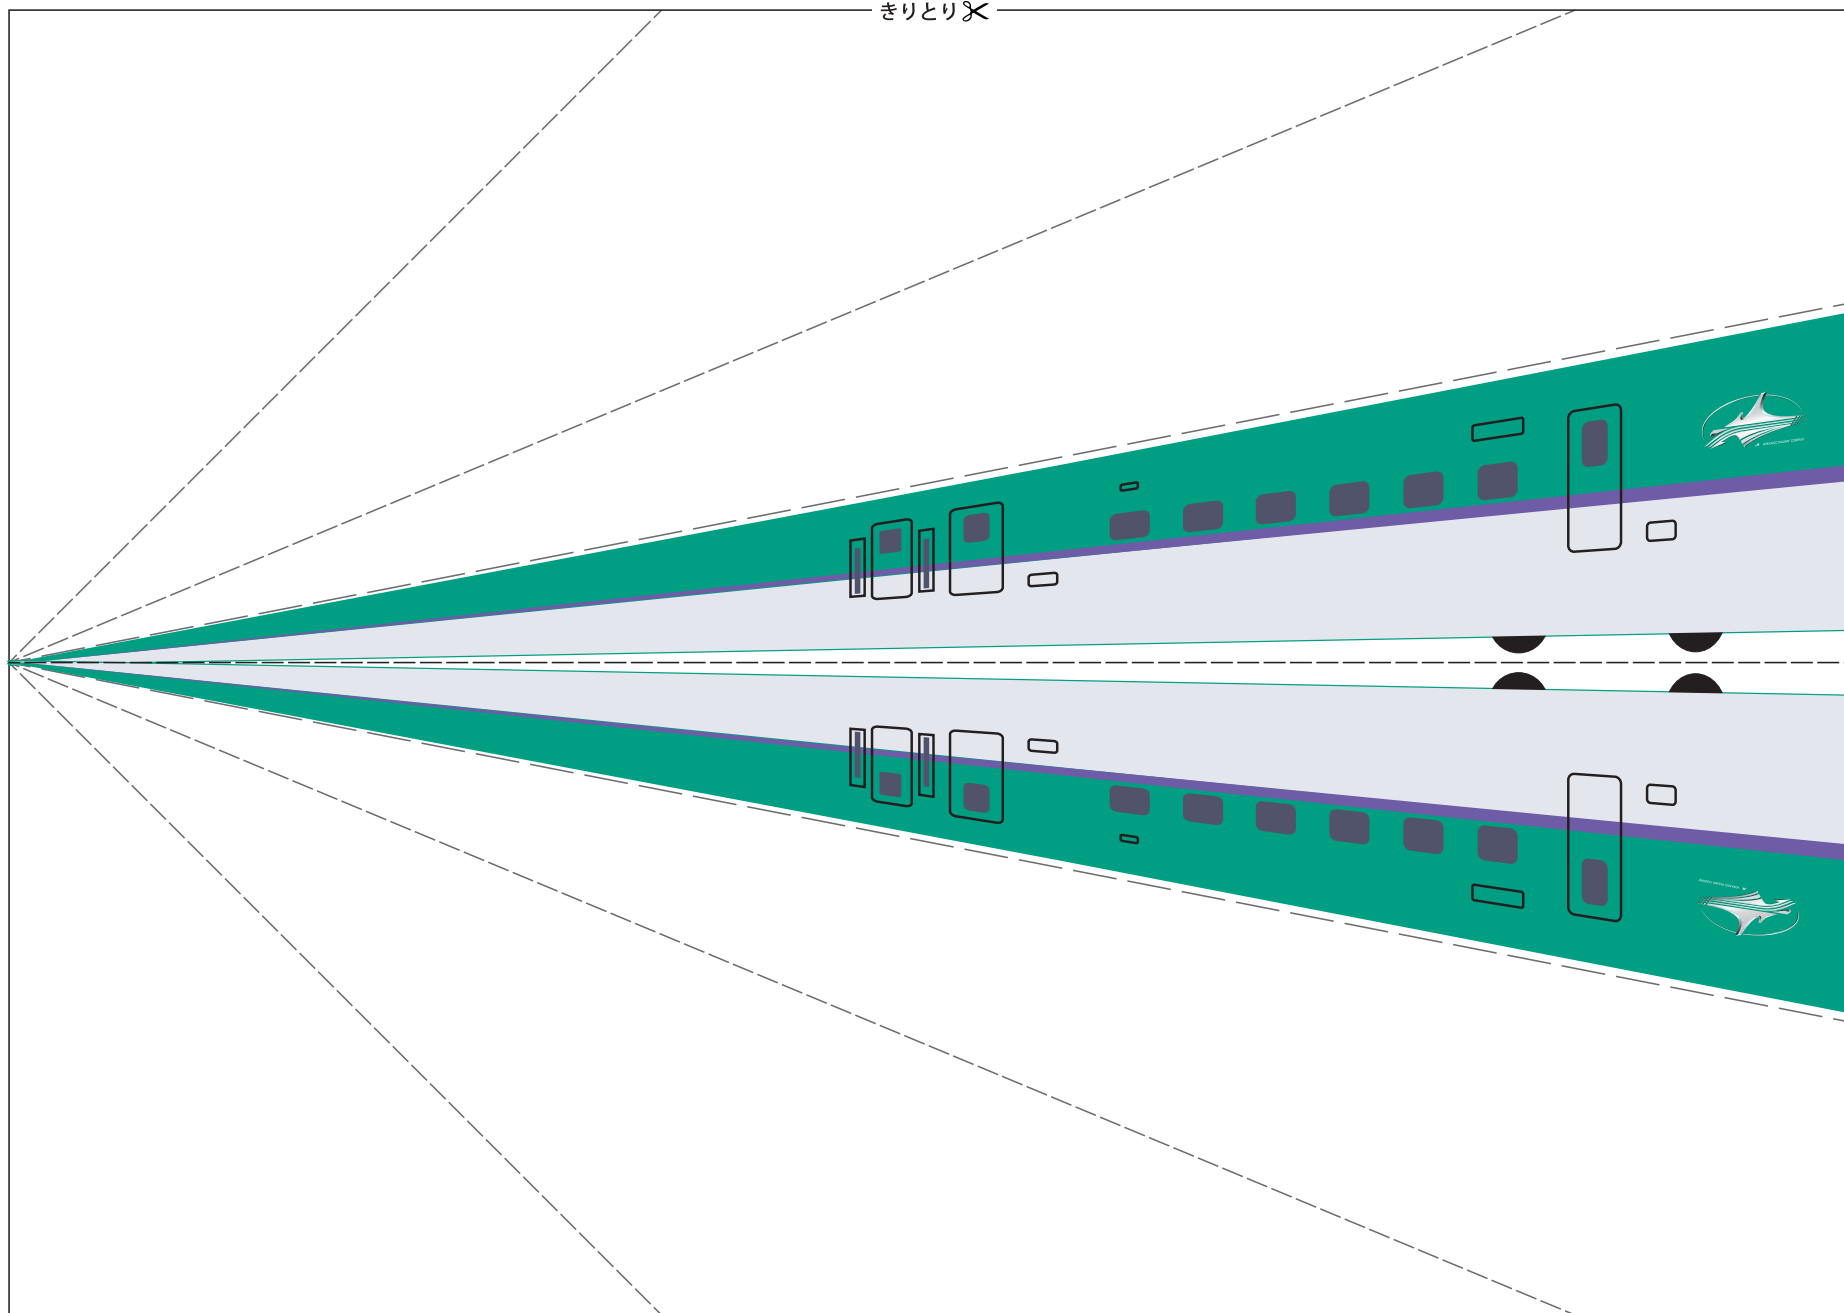

# かみひこうき H5系 北海道新幹線カラー

けい ほっ かい どう しん かん せん

つくりかた

内側

H5系北海道新幹線 かみひこうき