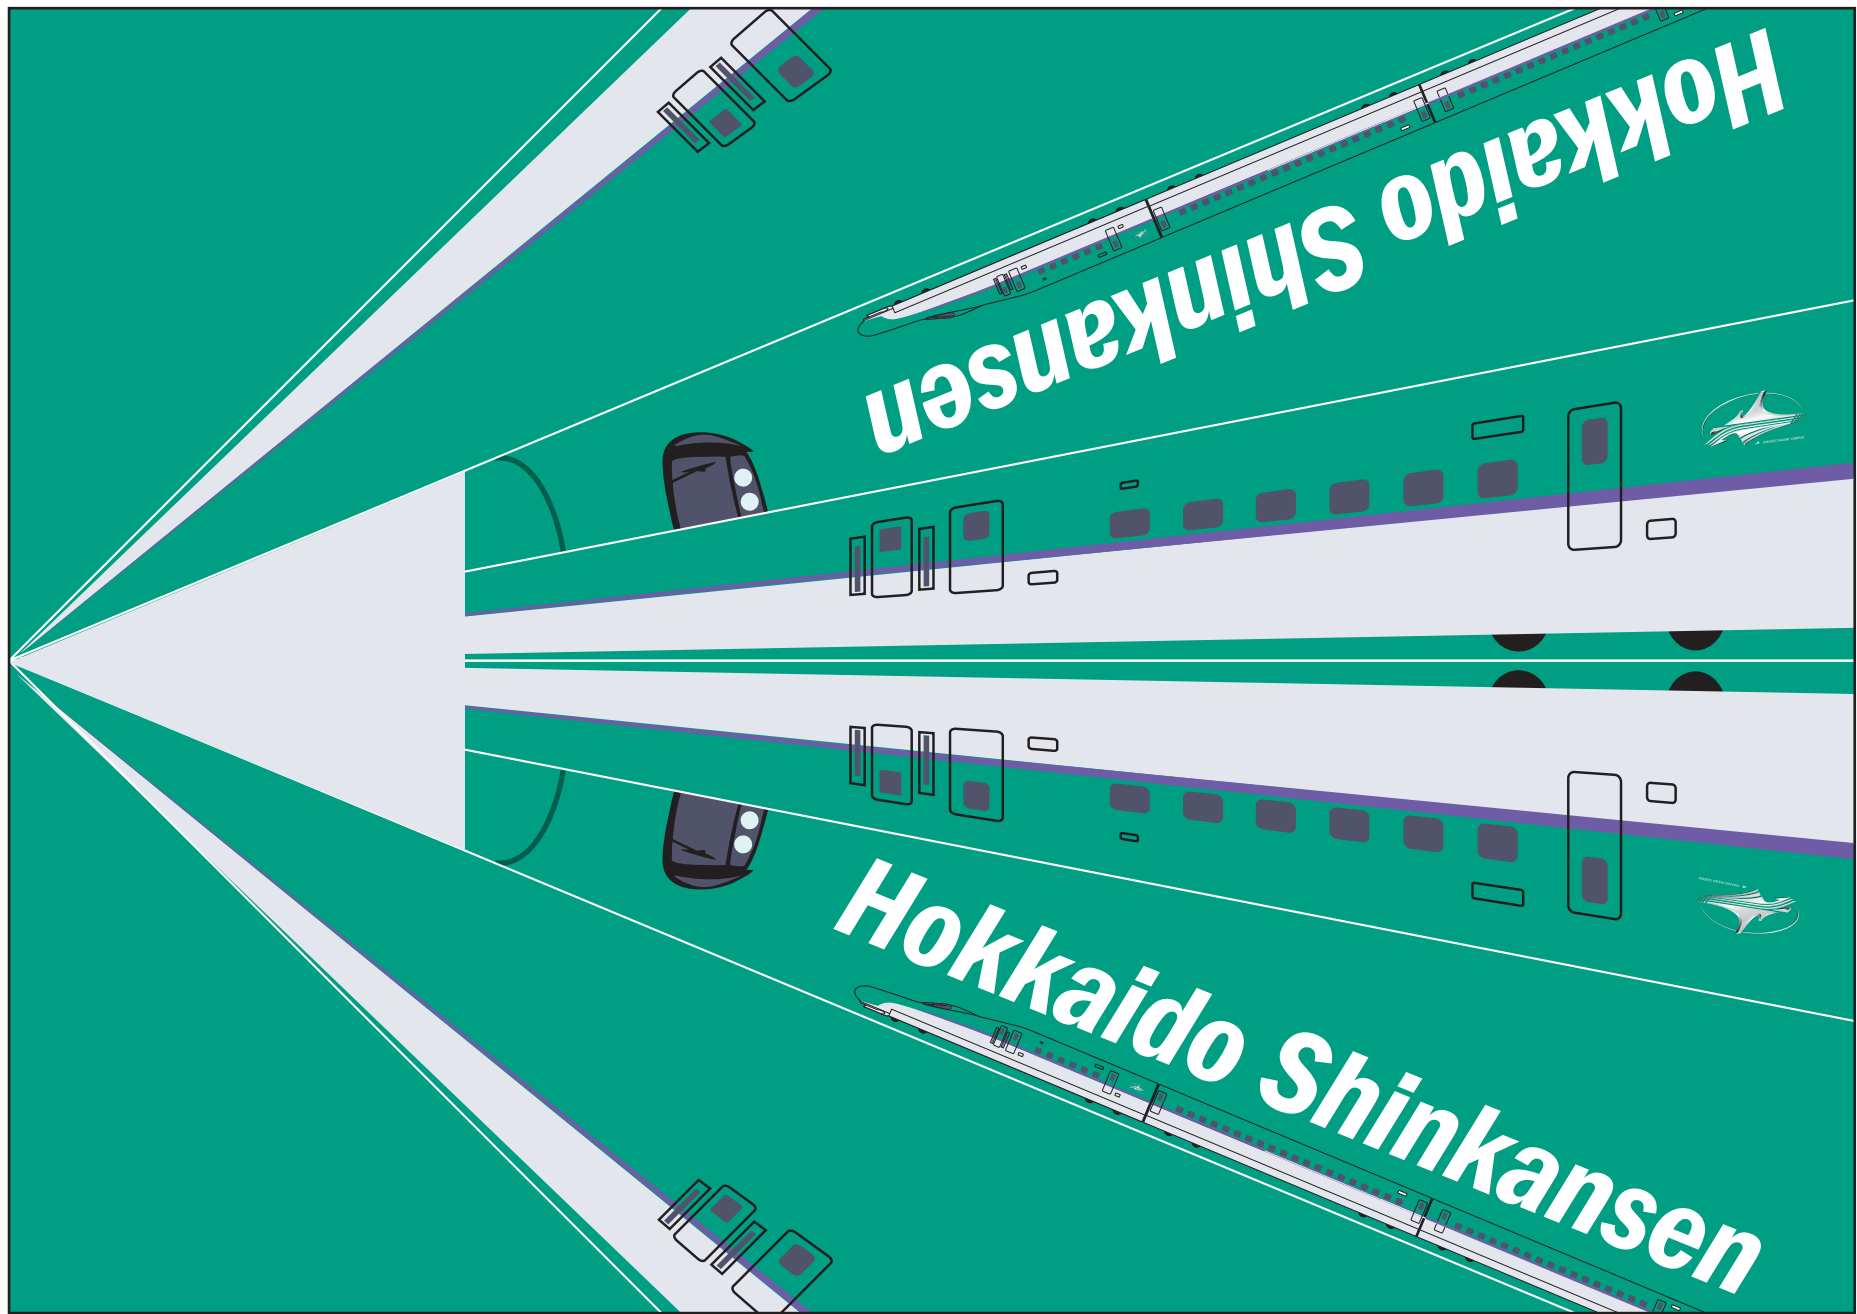

# かみひこうき H5系 北海道新幹線カラー

けい ほっ かい どう しん かん せん

つくりかた

内側

H5系北海道新幹線 かみひこうき