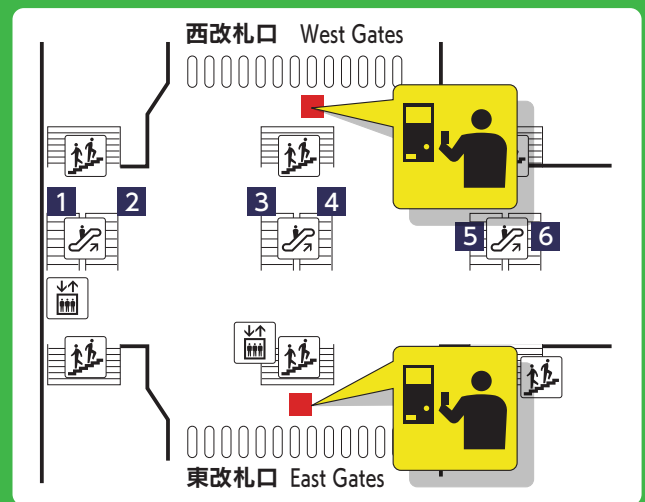

QRコード精算機 の場所

Locations of QR Code fare adjustment machine

QR碼補票機位置 QR碼補票機位置

QR코드 정산기 위치

イメージ Image

札幌駅

Sapporo Station

札幌站 삿포로역

新千歳空港駅

New Chitose Airport Station

新千歳机场站 新千歳機場站 신치토세공항역

南千歳駅

Minami-Chitose Station

南千歳站 南千歳站 미나미치토세역