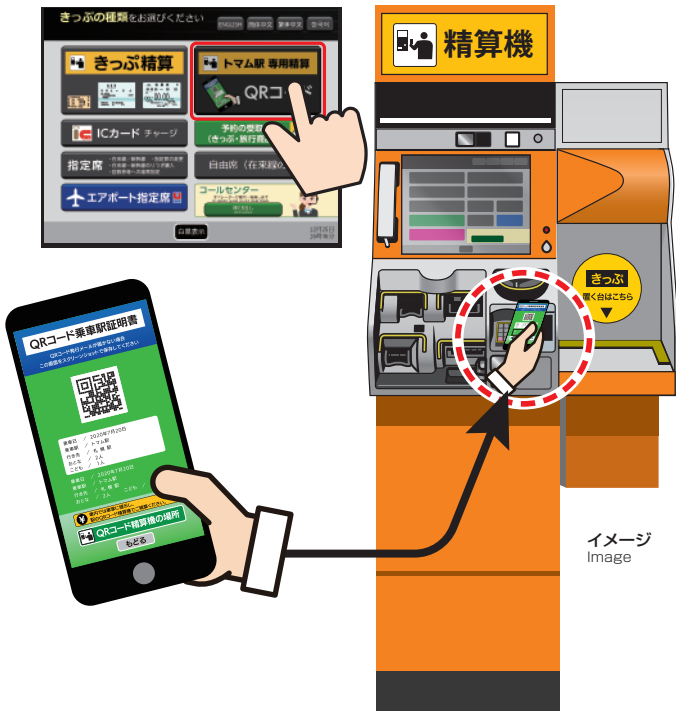

QRコード精算機 の場所

Locations of QR Code fare adjustment machine

QR碼補票機位置 QR碼補票機位置

QR코드 정산기 위치

イメージ Image

札幌駅

Sapporo Station

札幌站 삿포로역

新千歳空港駅

New Chitose Airport Station

新千歳机场站 新千歳機場站 신치토세공항역

南千歳駅

Minami-Chitose Station

南千歳站 南千歳站 미나미치토세역