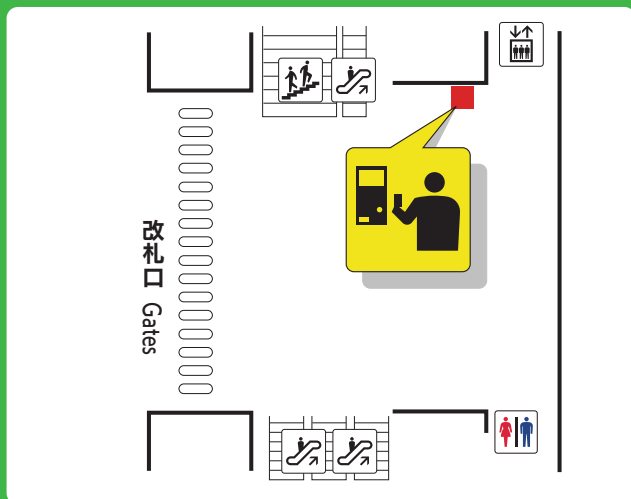

新千歳空港駅

New Chitose Airport Station

新千歳机场站   新千歳機場站   신치토세공항역