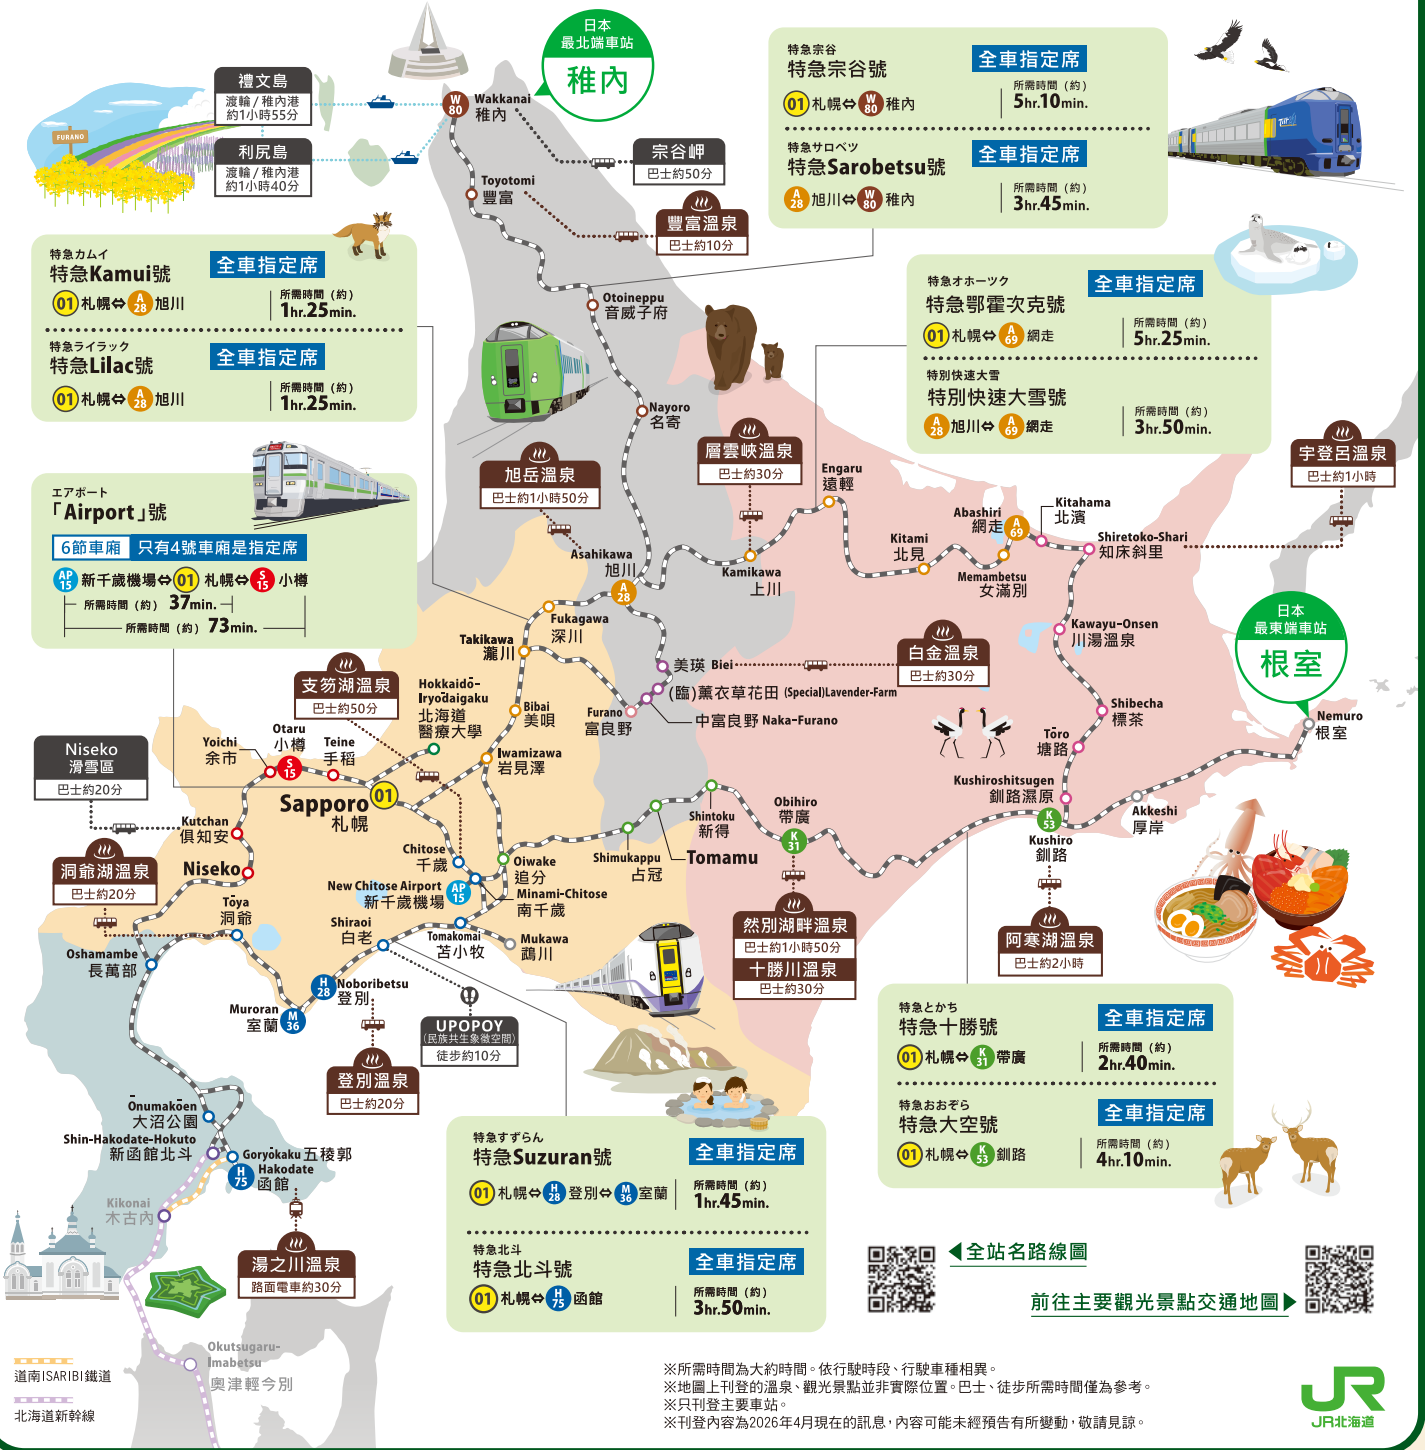

## 札幌-登別區域鐵路周遊券

暢遊新千歲機場 - 札幌 - 小樽 - 登別!

指定區域內  
連續  
4 days

自由乘坐!

・不含酒類

可兌換・購票車站

只限新千歲機場・札幌・登別站

- ・從旅客自行指定的使用日期生效・可連續使用4天・
- ・在有效乘車區域以外的車站下車時・需用正規票價支付超過區間之基本票價和附加費用・
- ・不能搭乘JR北海道巴士・札幌市營路面電車和地下鐵・

## 札幌-富良野區域鐵路周遊券

暢遊新千歲機場 - 札幌 - 小樽 - 富良野 - 美瑛 - 旭川!

指定區域內  
連續  
4 days

自由乘坐!

・不含Tomamu

可兌換・購票車站

只限新千歲機場・札幌・旭川站

價格	成人	兒童 (6~11歲)
預購※1	11,000日圓	5,500日圓
車站購票※2	12,000日圓	6,000日圓

## 北海道鐵路周遊券

暢遊寬廣的北海道! 盡享周遊樂趣! /

有效期間內  
連續  
5/7/10 days

自由乘坐!

・不含北海道新幹線

可兌換 新千歲機場・札幌・登別・釧路・帶廣・旭川・網走・函館・新函館北斗

- ・從旅客自行指定的使用日期生效・可連續使用5・7天或10天・
- ・可乘坐部分JR北海道巴士路線・
- ・不能搭乘北海道新幹線・道南ISARIBI鐵道線・路面電車・地下鐵・
- ・搭乘SL冬季濕原號需要另購指定席車票・

# JR北海道所有的特急列車均為「全車指定席」

各列車無自由席。請務必在乘車前領取指定席車票。  
客滿時為站票。

◀ 列車時刻表查詢系統

▶ 列車運行狀態

▶ 免費Wi-Fi

▶ Facebook