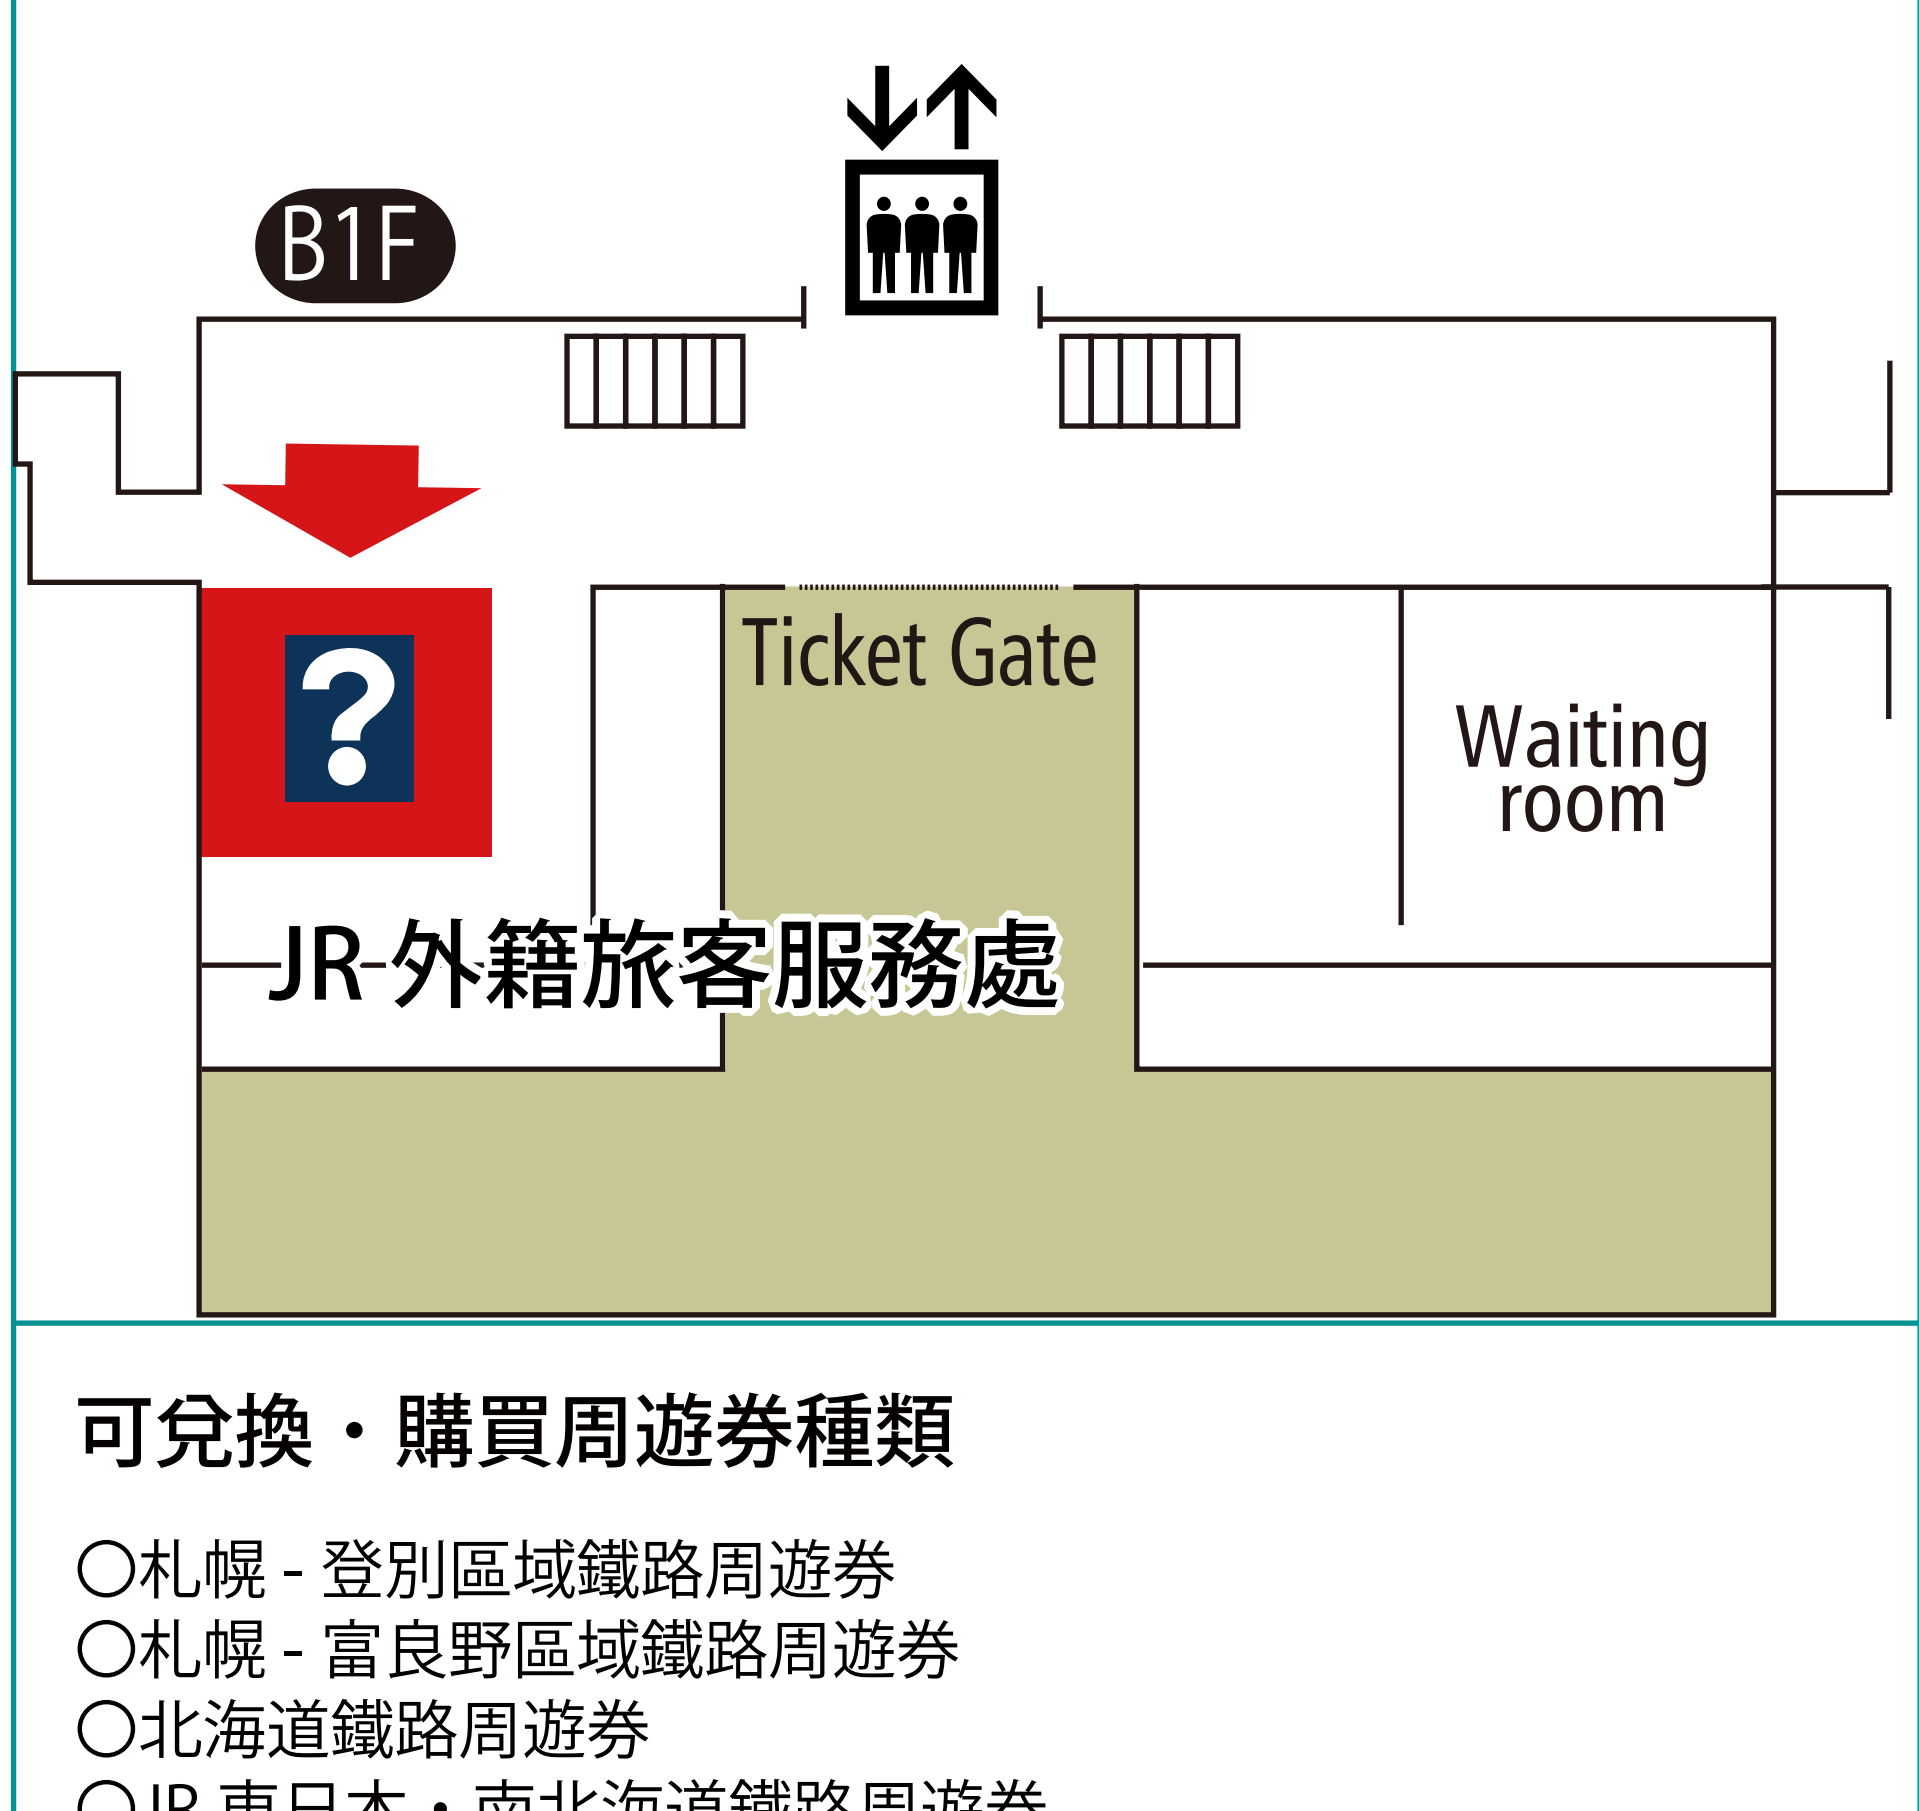

鐵路周遊券兌換・購票處

新千歲機場站

可兌換・購買周遊券種類

- 札幌 - 登別區域鐵路周遊券
- 札幌 - 富良野區域鐵路周遊券
- 北海道鐵路周遊券
- JR 東日本・南北海道鐵路周遊券
- JR 東北・南北海道鐵路周遊券
- 日本鐵路通票

札幌站

可兌換・購買周遊券種類

- 札幌 - 登別區域鐵路周遊券
- 札幌 - 富良野區域鐵路周遊券
- 北海道鐵路周遊券
- JR 東日本・南北海道鐵路周遊券
- JR 東北・南北海道鐵路周遊券
- 日本鐵路通票

登別站

可兌換・購買周遊券種類

- 札幌 - 登別區域鐵路周遊券
- 北海道鐵路周遊券
- JR 東日本・南北海道鐵路周遊券
- JR 東北・南北海道鐵路周遊券

旭川站

可兌換・購買周遊券種類

- 札幌 - 富良野區域鐵路周遊券
- 北海道鐵路周遊券
- 日本鐵路通票

帶廣站

可兌換・購買周遊券種類

- 北海道鐵路周遊券
- 日本鐵路通票

釧路站

可兌換・購買周遊券種類

- 北海道鐵路周遊券
- 日本鐵路通票

網走站

可兌換・購買周遊券種類

- 北海道鐵路周遊券

新函館北斗站