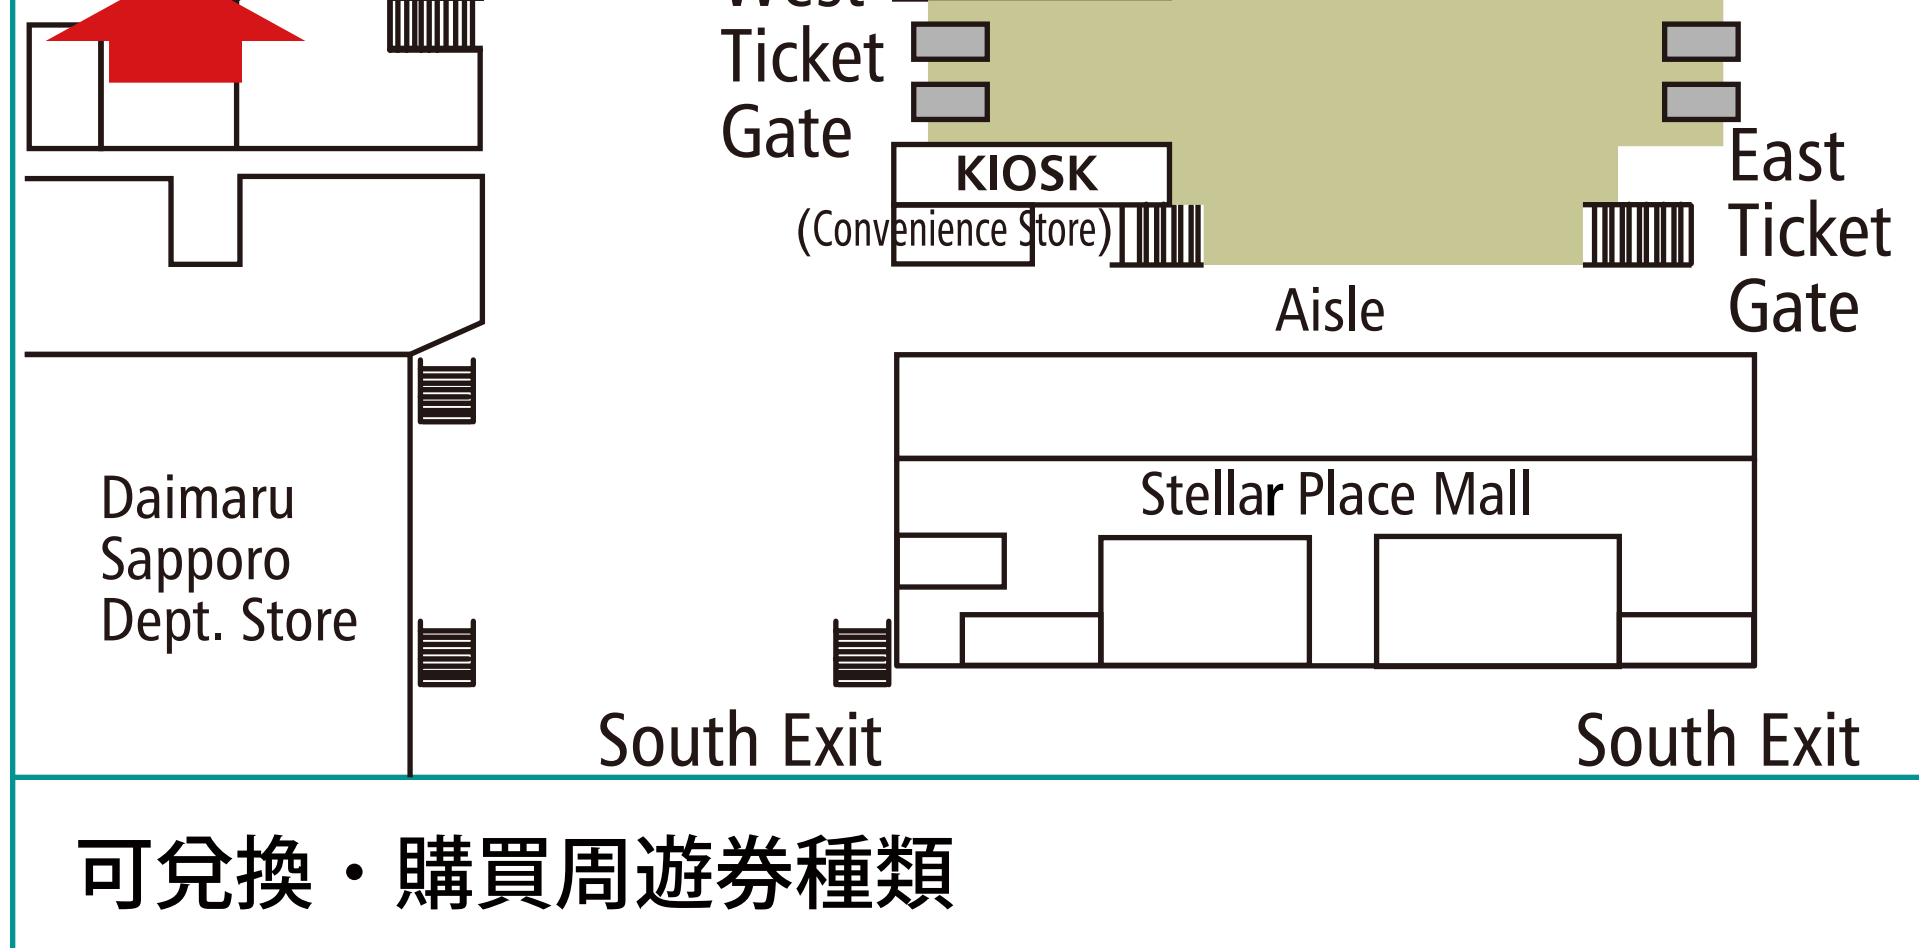

鐵路周遊券兌換・購票處

新千歲機場站

可兌換・購買周遊券種類

- 札幌 - 登別區域鐵路周遊券
- 札幌 - 富良野區域鐵路周遊券
- 北海道鐵路周遊券
- JR 東日本・南北海道鐵路周遊券
- JR 東北・南北海道鐵路周遊券
- 日本鐵路通票

札幌站

可兌換・購買周遊券種類

- 札幌 - 登別區域鐵路周遊券
- 札幌 - 富良野區域鐵路周遊券
- 北海道鐵路周遊券
- JR 東日本・南北海道鐵路周遊券
- JR 東北・南北海道鐵路周遊券
- 日本鐵路通票

登別站

可兌換・購買周遊券種類

- 札幌 - 登別區域鐵路周遊券
- 北海道鐵路周遊券
- JR 東日本・南北海道鐵路周遊券
- JR 東北・南北海道鐵路周遊券

旭川站

可兌換・購買周遊券種類

- 札幌 - 富良野區域鐵路周遊券
- 北海道鐵路周遊券
- 日本鐵路通票

帶廣站

可兌換・購買周遊券種類

- 北海道鐵路周遊券
- 日本鐵路通票

釧路站

可兌換・購買周遊券種類

- 北海道鐵路周遊券
- 日本鐵路通票

網走站

可兌換・購買周遊券種類

- 北海道鐵路周遊券

新函館北斗站