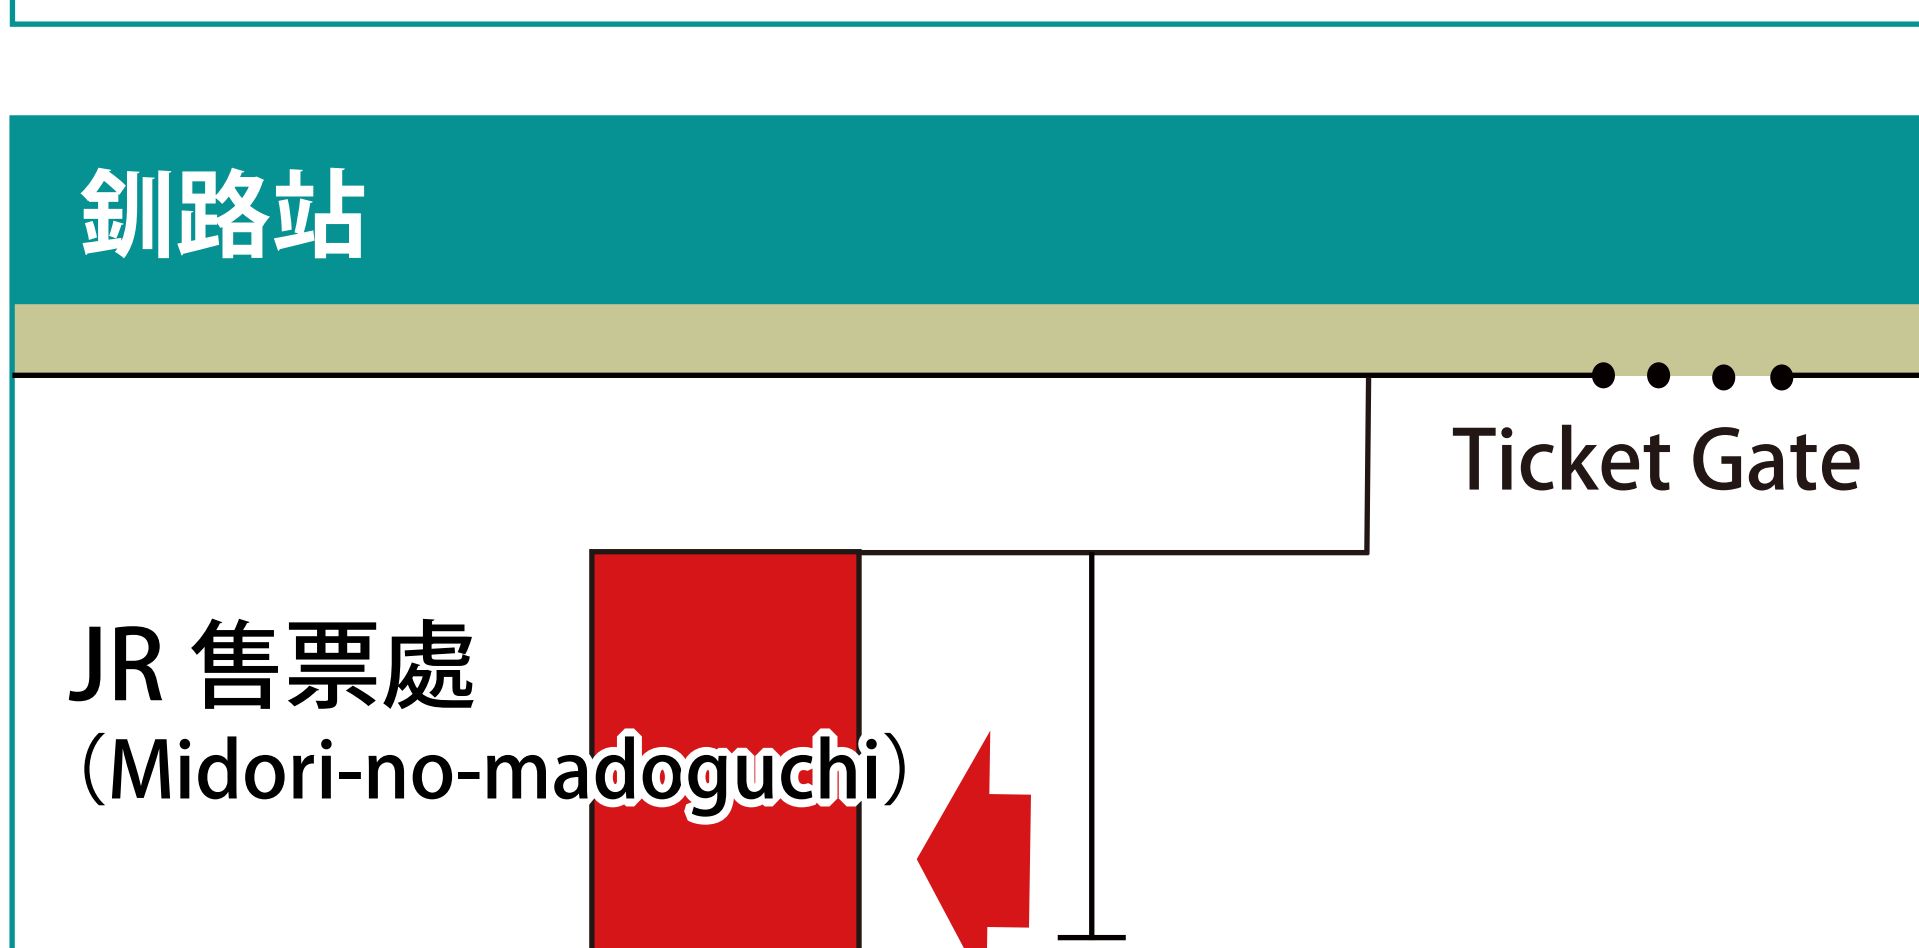

釧路站

可兌換・購買周遊券種類

- ○北海道鐵路周遊券
- ○日本鐵路通票