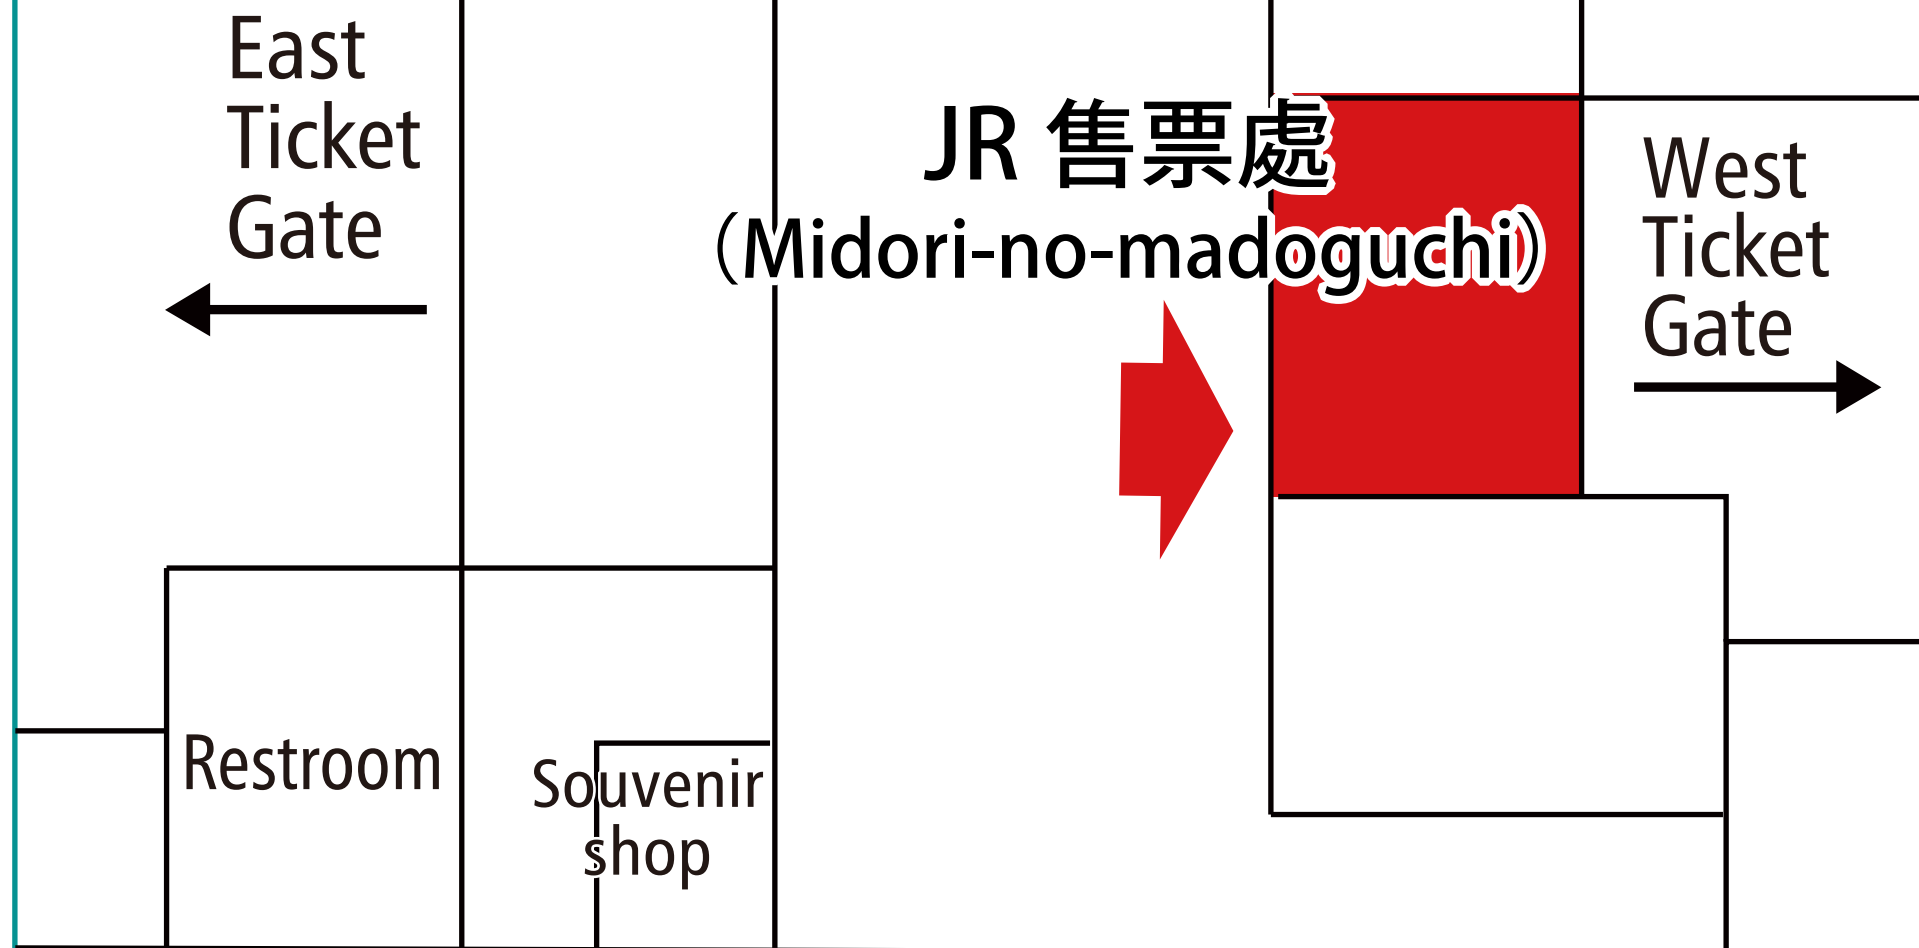

旭川站

可兌換・購買周遊券種類

- ○札幌 - 富良野區域鐵路周遊券
- ○北海道鐵路周遊券
- ○日本鐵路通票