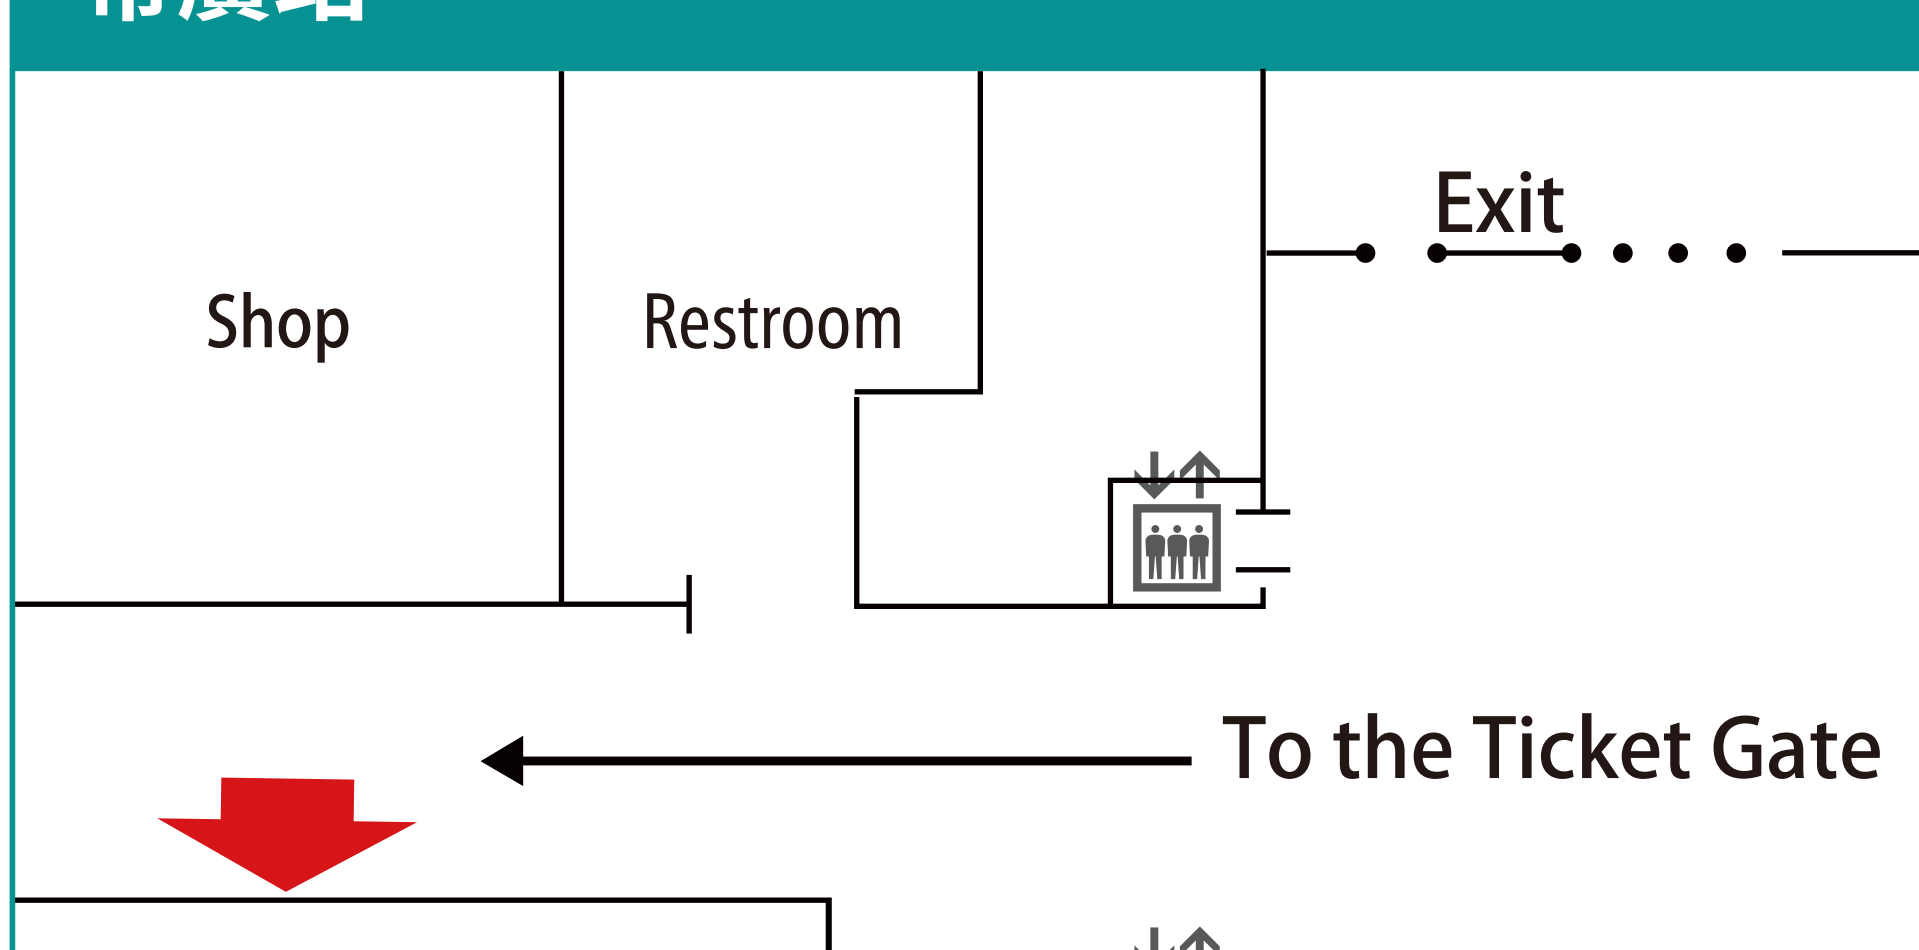

登別站

可兌換・購買周遊券種類

- 札幌 - 登別區域鐵路周遊券
- 北海道鐵路周遊券
- JR 東日本・南北海道鐵路周遊券
- JR 東北・南北海道鐵路周遊券

旭川站

可兌換・購買周遊券種類

- 札幌 - 富良野區域鐵路周遊券
- 北海道鐵路周遊券
- 日本鐵路通票

帶廣站

可兌換・購買周遊券種類

- 北海道鐵路周遊券
- 日本鐵路通票

釧路站

可兌換・購買周遊券種類

- 北海道鐵路周遊券
- 日本鐵路通票

網走站

可兌換・購買周遊券種類

- 北海道鐵路周遊券

新函館北斗站