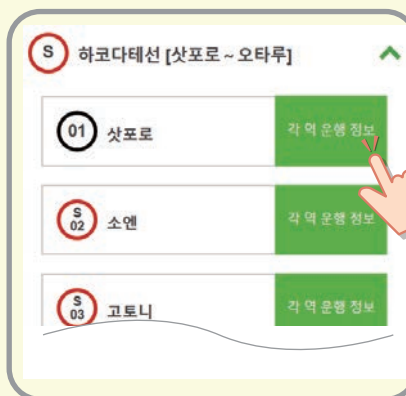

□ : 부분 운행 중지 ✕ : 운행 중지 △ : 지연(5분 이상)

이 마크가 표시되어 있을 경우, 클릭하면 '열차 주행 위치'를 확인할 수 있습니다.

열차 상세 정보

오타루행
특별 쾌속 Airport 77호 6량 편성
★ 즐겨찾는 열차에 등록하기

현재위치 오타루치코

| 정차역 | 통상 운행시각 |
|--------|----------|
| 신치토세공항 | 12:50 출발 |
| 미나미치토세 | 12:53 출발 |
| 신삿포로 | 13:17 출발 |
| 삿포로 | 13:30 출발 |
| 소엔 | 13:33 출발 |
| 고토니 | 13:36 출발 |
| 데이네 | 13:41 출발 |
| 오타루치코 | 13:57 출발 |
| 미노미야타 | 14:00 출발 |

※열차 주행 위치 서비스 제공 구간이 아닌 경우에는 30분 이상의 지연을 안내하고 있습니다.

역 검색 방법

1 | 현재위치로 검색

사용 중인 휴대전화의 '위치 정보' 기능이 활성화되어 있는 경우, 가까운 역이 바로 표시됩니다.

2 | 지도에서 검색

주요 역은 지도에서 검색할 수 있습니다.

3 | 역명으로 검색

역명을 입력

이 칸에서 역명을 선택

예: '치토세'를 입력하면 치토세와 관련된 역명이 표시됩니다.

4 | 지역으로 검색

지역 선택란에서 역명을 선택

※정보는 수시로 업데이트하고 있으나, 실제 열차 운행 상황과 다를 수 있습니다.

영향 지역 지도(5:00-24:00)

방면별로 운행 중지, 지연 등의 정보를 확인할 수 있습니다.

운행 중지, 30분 이상의 지연을 안내하고 있습니다.