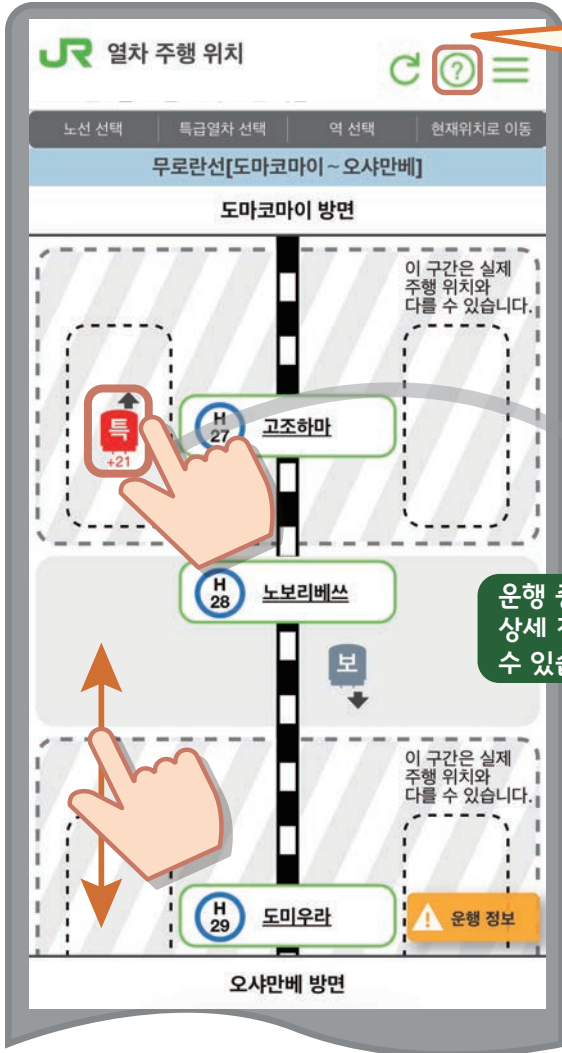

이 칸에서 역명을 선택

예: '치토세'를 입력하면 치토세와 관련된 역명이 표시됩니다.

4 | 지역으로 검색

지역 선택란에서 역명을 선택

※정보는 수시로 업데이트하고 있으나, 실제 열차 운행 상황과 다를 수 있습니다.

영향 지역 지도(5:00-24:00)

방면별로 운행 중지, 지연 등의 정보를 확인할 수 있습니다.

운행 중지, 30분 이상의 지연을 안내하고 있습니다.

영향 지역 지도에서는 30분 미만의 지연은 표시되지 않습니다.

※정보는 수시로 업데이트하고 있으나, 실제 열차 운행 상황과 다를 수 있습니다.

열차 주행 위치(5:00-25:00)

열차별로 운행 중지, 지연 등의 정보를 확인할 수 있습니다.

1분 이상의 지연 및 부분 운행 중지를 안내하고 있습니다.

? 이 마크를 누르면 상세한 정보의 보는 방법을 확인할 수 있습니다.

열차 위치 확인 방법

1 | 현재위치로 검색

가까운 역으로 이동 >

사용 중인 휴대전화의 '위치 정보' 기능이 활성화되어 있는 경우, 가까운 역이 바로 표시됩니다.

2 | 지역 · 오늘 특급열차에서 검색

※정보는 수시로 업데이트하고 있으나, 실제 열차 운행 상황과 다를 수 있습니다.