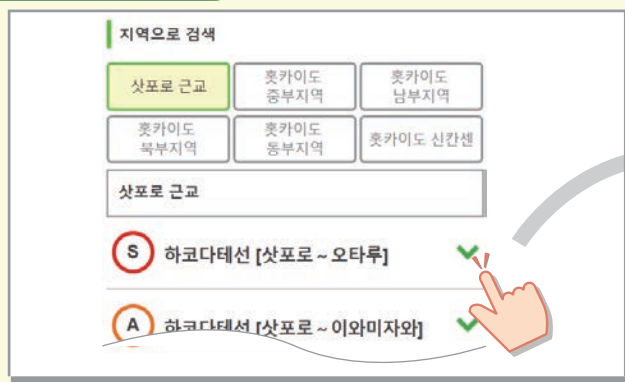

※열차 주행 위치 서비스 제공 구간이 아닌 경우에는 30분 이상의 지연을 안내하고 있습니다.

역 검색 방법

1 | 현재위치로 검색

사용 중인 휴대전화의 '위치 정보' 기능이 활성화되어 있는 경우, 가까운 역이 바로 표시됩니다.

2 | 지도에서 검색

주요 역은 지도에서 검색할 수 있습니다.

3 | 역명으로 검색

역명을 입력

이 칸에서 역명을 선택

예: '치토세'를 입력하면 치토세와 관련된 역명이 표시됩니다.

4 | 지역으로 검색

지역 선택란에서 역명을 선택

※정보는 수시로 업데이트하고 있으나, 실제 열차 운행 상황과 다를 수 있습니다.

영향 지역 지도(5:00-24:00)

방면별로 운행 중지, 지연 등의 정보를 확인할 수 있습니다.

운행 중지, 30분 이상의 지연을 안내하고 있습니다.