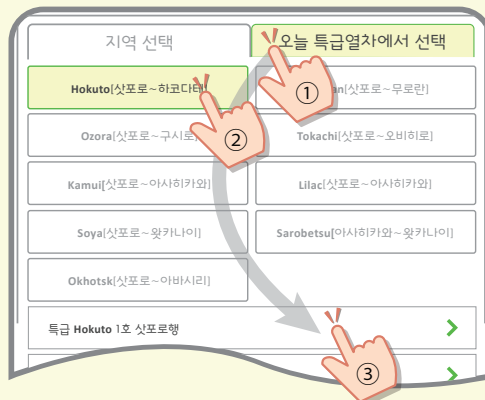

영향 지역 지도에서는 30분 미만의 지연은 표시되지 않습니다.

※정보는 수시로 업데이트하고 있으나, 실제 열차 운행 상황과 다를 수 있습니다.

열차 주행 위치(5:00-25:00)

열차별로 운행 중지, 지연 등의 정보를 확인할 수 있습니다.

1분 이상의 지연 및 부분 운행 중지를 안내하고 있습니다.

? 이 마크를 누르면 상세한 정보의 보는 방법을 확인할 수 있습니다.

예:

- 특급열차
- 특별쾌속열차
- 쾌속열차
- 쾌속열차(일부 구간 보통열차로서 운행)
- 구간쾌속열차
- 보통열차
- Home Liner
- 임시열차
- 홋카이도 신칸센

운행 중인 열차의 상세 정보를 확인할 수 있습니다.

열차 상세 정보

삿포로행
특급 Hokuto 13호 6량 편성

현재위치: 노보리베쓰 ~ 다케우라 구간

지연: **21분 지연**

| 정차역 | 통상 운행시각 |
|----------|----------|
| 하코다테 | 13:31 출발 |
| 고료카쿠 | 13:36 출발 |
| 신하코다테츠크트 | 13:50 출발 |

열차 위치 확인 방법

1 | 현재위치로 검색

가까운 역으로 이동 >

사용 중인 휴대전화의 '위치 정보' 기능이 활성화되어 있는 경우, 가까운 역이 바로 표시됩니다.

2 | 지역 · 오늘 특급열차에서 검색

※정보는 수시로 업데이트하고 있으나, 실제 열차 운행 상황과 다를 수 있습니다.