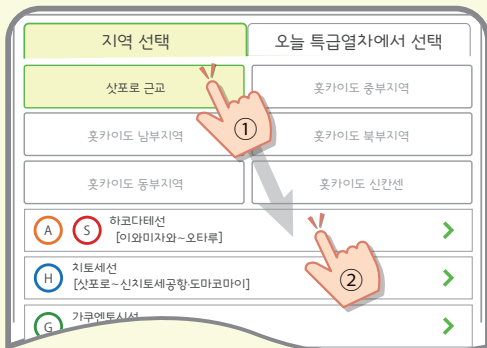

영향 지역 지도에서는 30분 미만의 지연은 표시되지 않습니다.

※정보는 수시로 업데이트하고 있으나, 실제 열차 운행 상황과 다를 수 있습니다.

열차 주행 위치(5:00-25:00)

열차별로 운행 중지, 지연 등의 정보를 확인할 수 있습니다.

1분 이상의 지연 및 부분 운행 중지를 안내하고 있습니다.

? 이 마크를 누르면 상세한 정보의 보는 방법을 확인할 수 있습니다.

예:

- 특급열차
- 특별쾌속열차
- 쾌속열차
- 쾌속열차(일부 구간 보통열차로서 운행)
- 구간쾌속열차
- 보통열차
- Home Liner
- 임시열차
- 홋카이도 신칸센

운행 중인 열차의 상세 정보를 확인할 수 있습니다.

열차 상세 정보

삿포로행
특급 Hokuto 13호 6량 편성

현재위치: 노보리베쓰 ~ 다케우라 구간

지연: **21분 지연**

| 정차역 | 통상 운행시각 |
|----------|----------|
| 하코다테 | 13:31 출발 |
| 고료카쿠 | 13:36 출발 |
| 신하코다테츠크트 | 13:50 출발 |

열차 위치 확인 방법

1 | 현재위치로 검색

가까운 역으로 이동 >

사용 중인 휴대전화의 '위치 정보' 기능이 활성화되어 있는 경우, 가까운 역이 바로 표시됩니다.

2 | 지역 · 오늘 특급열차에서 검색

※정보는 수시로 업데이트하고 있으나, 실제 열차 운행 상황과 다를 수 있습니다.