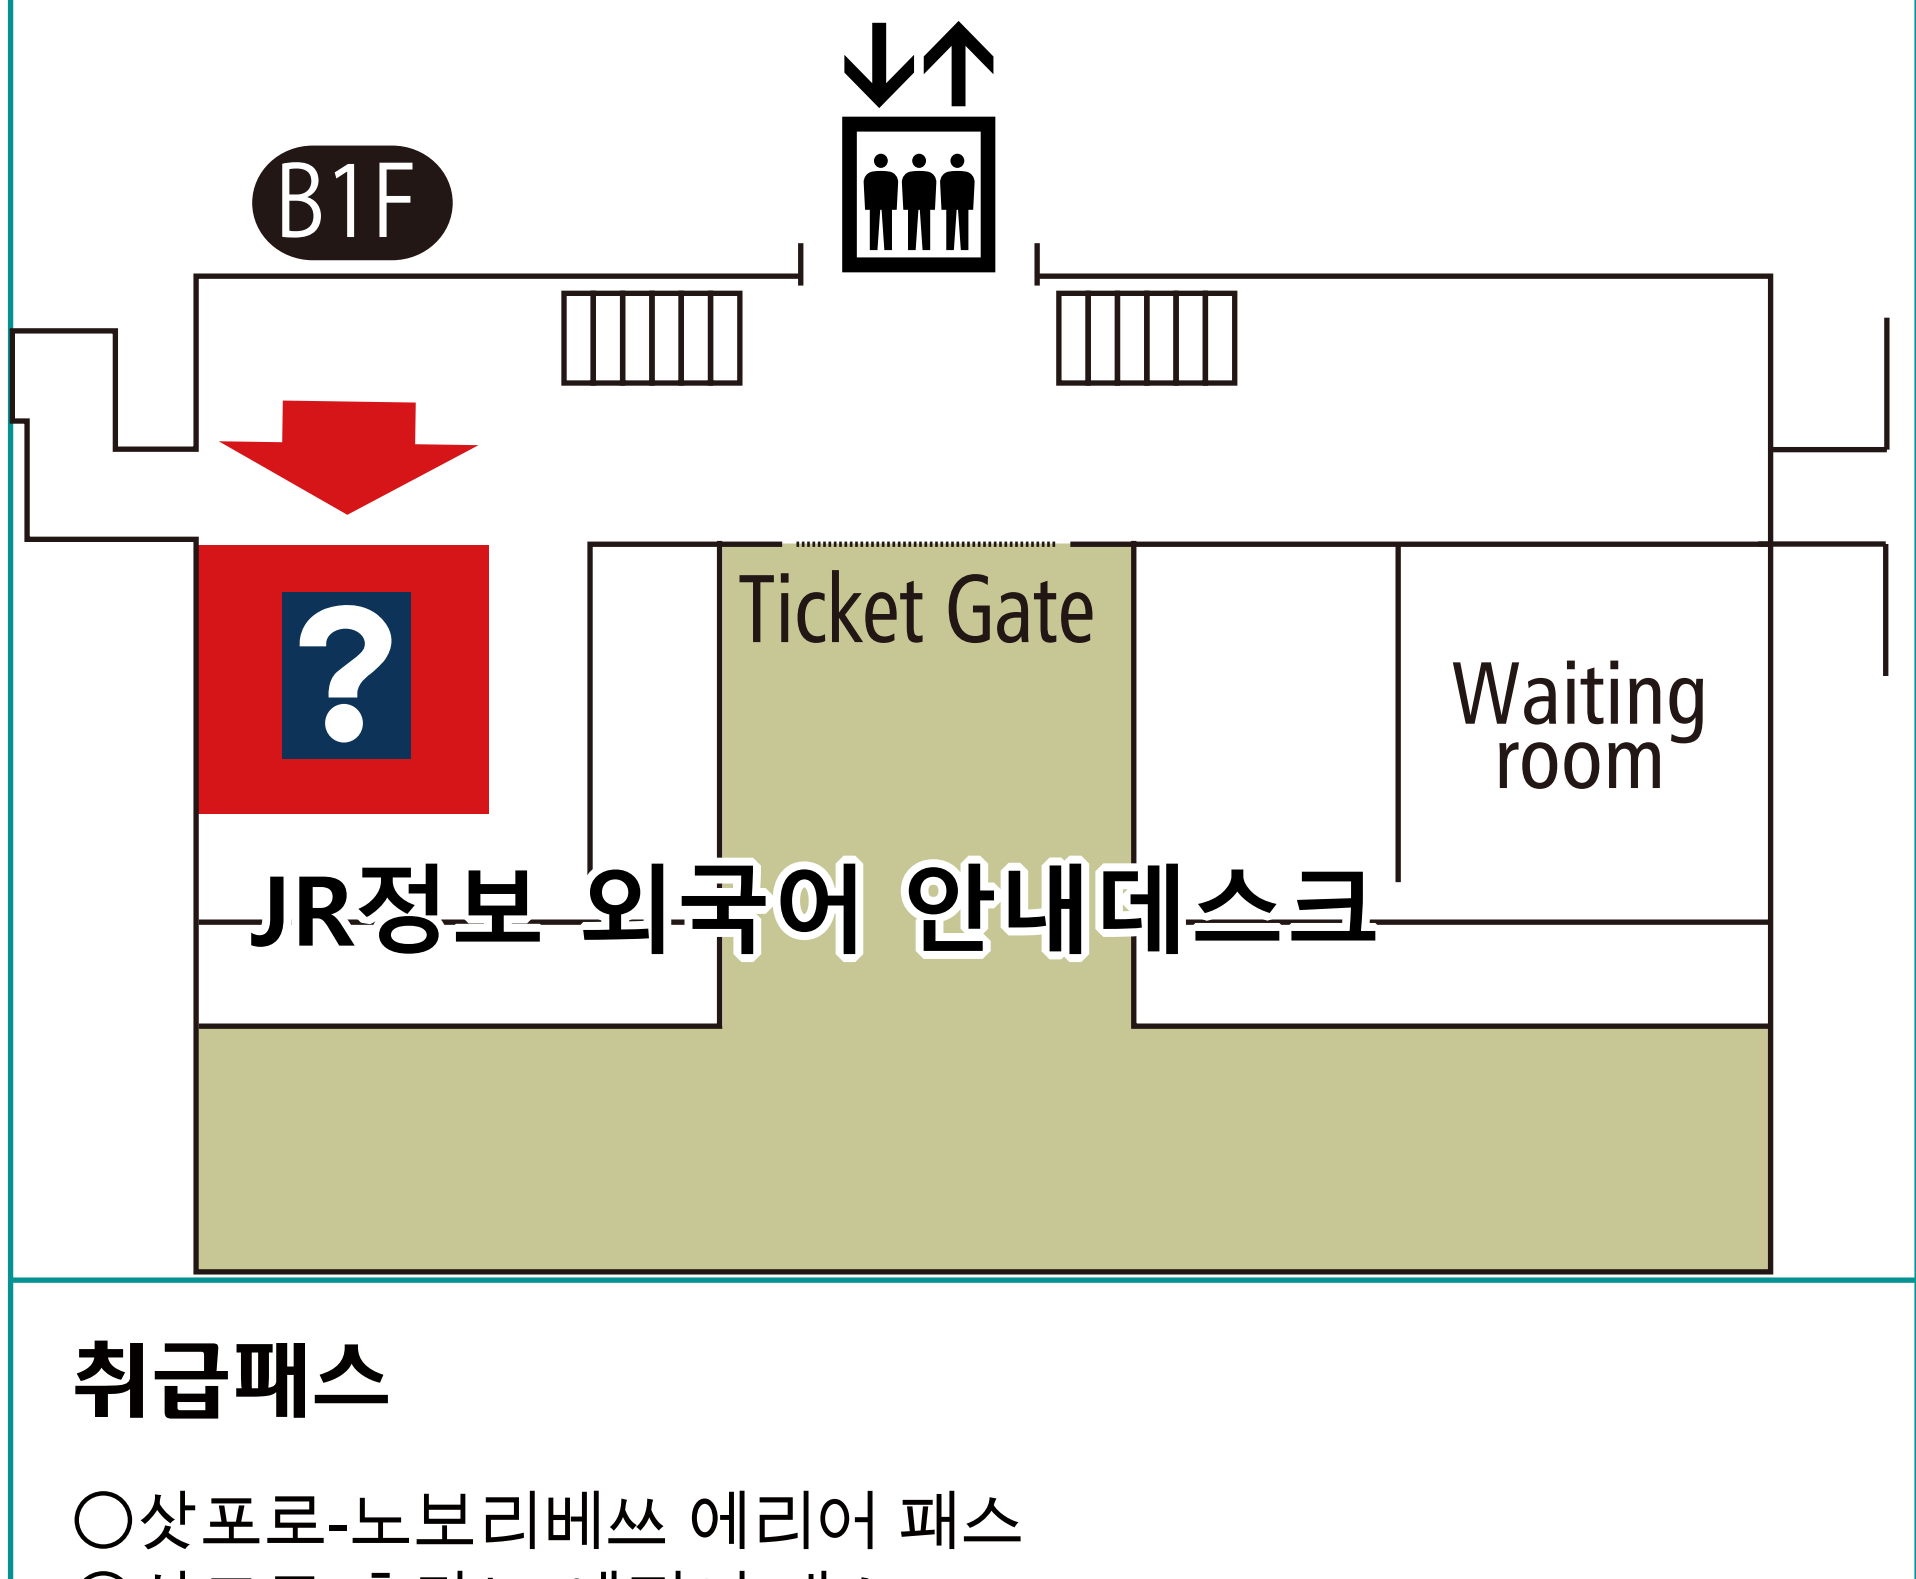

레일 패스의 교환·구입 장소

신치토세공항역

취급패스

- 삿포로-노보리베쓰 에어리어 패스
- 삿포로-후라노 에어리어 패스
- 홋카이도 레일 패스
- JR동일본·미나미홋카이도 레일 패스
- JR도호쿠·미나미홋카이도 레일 패스
- 재팬 레일 패스

삿포로역

취급패스

- 삿포로-노보리베쓰 에어리어 패스
- 삿포로-후라노 에어리어 패스
- 홋카이도 레일 패스
- JR동일본·미나미홋카이도 레일 패스
- JR도호쿠·미나미홋카이도 레일 패스
- 재팬 레일 패스

노보리베쓰역

취급패스

- 삿포로-노보리베쓰 에어리어 패스
- 홋카이도 레일 패스
- JR동일본·미나미홋카이도 레일 패스
- JR도호쿠·미나미홋카이도 레일 패스

아사히카와역

취급패스

- 삿포로-후라노 에어리어 패스
- 홋카이도 레일 패스
- 재팬 레일 패스

오비히로역

취급패스

- 홋카이도 레일 패스
- 재팬 레일 패스

구시로역

취급패스

- 홋카이도 레일 패스
- 재팬 레일 패스

아바시리역

취급패스

- 홋카이도 레일 패스

신하코다테호쿠토역