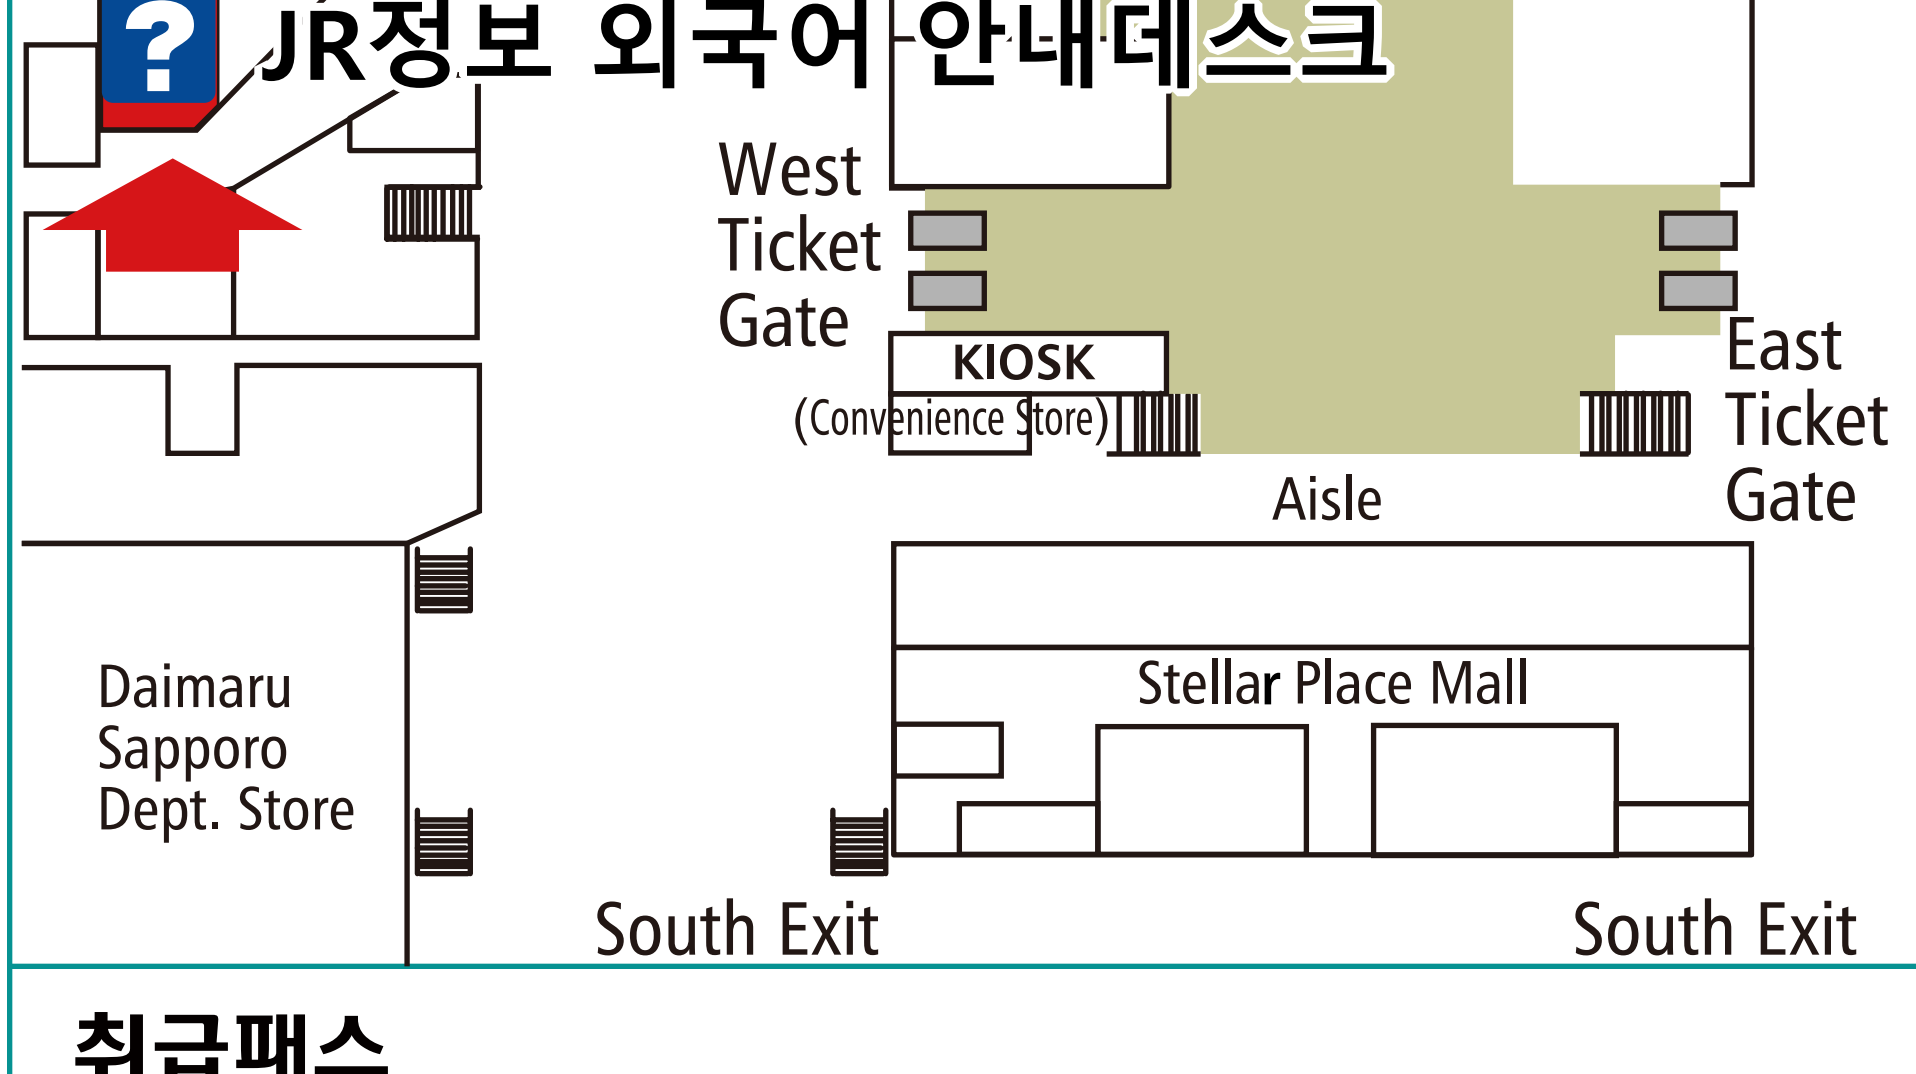

레일 패스의 교환·구입 장소

신치토세공항역

취급패스

- 삿포로-노보리베쓰 에어리어 패스
- 삿포로-후라노 에어리어 패스
- 홋카이도 레일 패스
- JR동일본·미나미홋카이도 레일 패스
- JR도호쿠·미나미홋카이도 레일 패스
- 재팬 레일 패스

삿포로역

취급패스

- 삿포로-노보리베쓰 에어리어 패스
- 삿포로-후라노 에어리어 패스
- 홋카이도 레일 패스
- JR동일본·미나미홋카이도 레일 패스
- JR도호쿠·미나미홋카이도 레일 패스
- 재팬 레일 패스

노보리베쓰역

취급패스

- 삿포로-노보리베쓰 에어리어 패스
- 홋카이도 레일 패스
- JR동일본·미나미홋카이도 레일 패스
- JR도호쿠·미나미홋카이도 레일 패스

아사히카와역

취급패스

- 삿포로-후라노 에어리어 패스
- 홋카이도 레일 패스
- 재팬 레일 패스

오비히로역

취급패스

- 홋카이도 레일 패스
- 재팬 레일 패스

구시로역

취급패스

- 홋카이도 레일 패스
- 재팬 레일 패스

아바시리역

취급패스

- 홋카이도 레일 패스

신하코다테호쿠토역