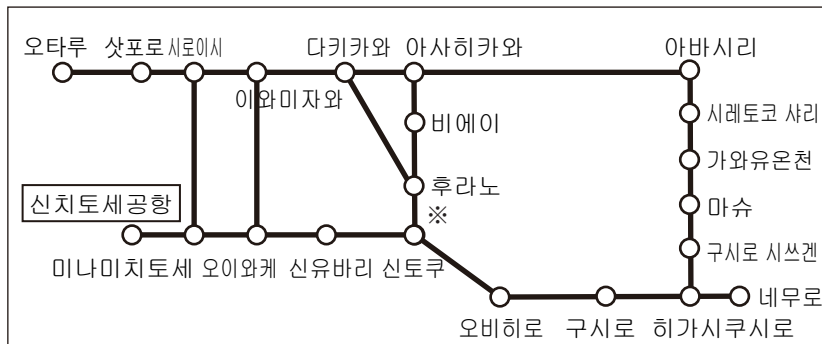

✈ Peach 이용고객 한정!

Peach Eastern 홋카이도 프리 패스

Peach 구시로공항 도착편을 이용하시는 분에 한하여 구입이 가능합니다. 삿포로 방면 및 아사히야마 동물원, 후라노, 비에이까지 넓은 지역을 둘러보실 분들께 유리한 티켓. 프리 구간 내의 특급, 급행, 쾌속, 보통열차(보통차)의 자유석을 5일간 마음껏 이용하실 수 있습니다.

발매기간 2021년 3월 31일까지

※이 프리 패스는 구시로 공항 도착 당일만 구입하실 수 있습니다.
사용 개시일은 도착 당일 또는 다음날입니다.

이용기간 2021년 4월 5일까지

발매장소 •JR여행센터 (트윅클 플라자) 구시로 지점
•구시로 역

유효기간 5일

요금 성인 **9,800 JPY** 6-11세 **4,900 JPY**

프리구간

*네무로선「히가시시카고에」~「신치쿠」구간은 2016년8월에 발생한 태풍의 영향으로 당분간 운전을 보유하고 있으므로 이 구간은 철도로 이동할 수 없습니다.

- ※구입하실 때 탑승 당일의 Peach 탑승권을 제시해 주세요. 구입은 영업시간 중에만 가능합니다.
- ※탑승권 1장당 구입할 수 있는 티켓은 1장입니다(탑승자 본인으로 제한됩니다).
- ※프리 구간 내의 특급, 쾌속, 보통열차(보통차)의 자유석을 5일간 마음껏 이용하실 수 있습니다.
- ※보통차 자유석 이외의 다른 좌석을 이용하시는 경우, 지정석 특급요금 등 별도 요금을 따로 지불하셔야 합니다.
- ※프리 구간 이외 구간에 승차하실 경우에는 그 구간의 승차권 등이 별도로 필요합니다.
- ※티켓 사용개시 후에는 환불되지 않습니다. 열차 지연·운행 불능 등의 경우에도 환불되지 않습니다.또 유효기간 연장도 불가능합니다.