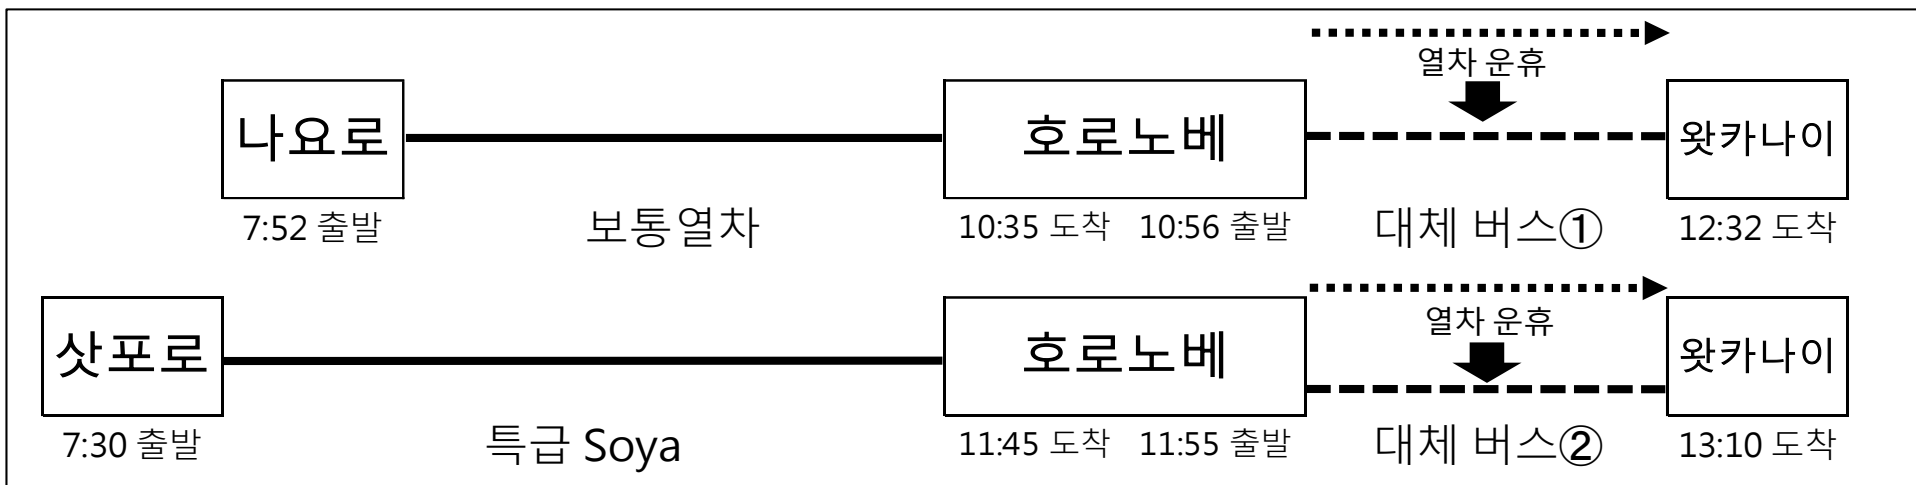

■공사 실시기간

2020년 10월 5일 ~ 10월 9일

■운휴하는 구간 · 열차

■대체 버스 시간표

호로노베→왓카나이			
대체 버스		①	②
호로노베	Dep.	10:56	11:55
시모누마	Dep.	11:12	-
도요토미	Dep.	11:25	12:21
도쿠미쓰	Dep.	11:33	-
가부토누마	Dep.	11:47	-
유치	Dep.	11:58	-
뵈카이	Dep.	12:08	-
미나미왓카나이	Dep.	12:26	13:05
왓카나이	Arr.	12:32	13:10