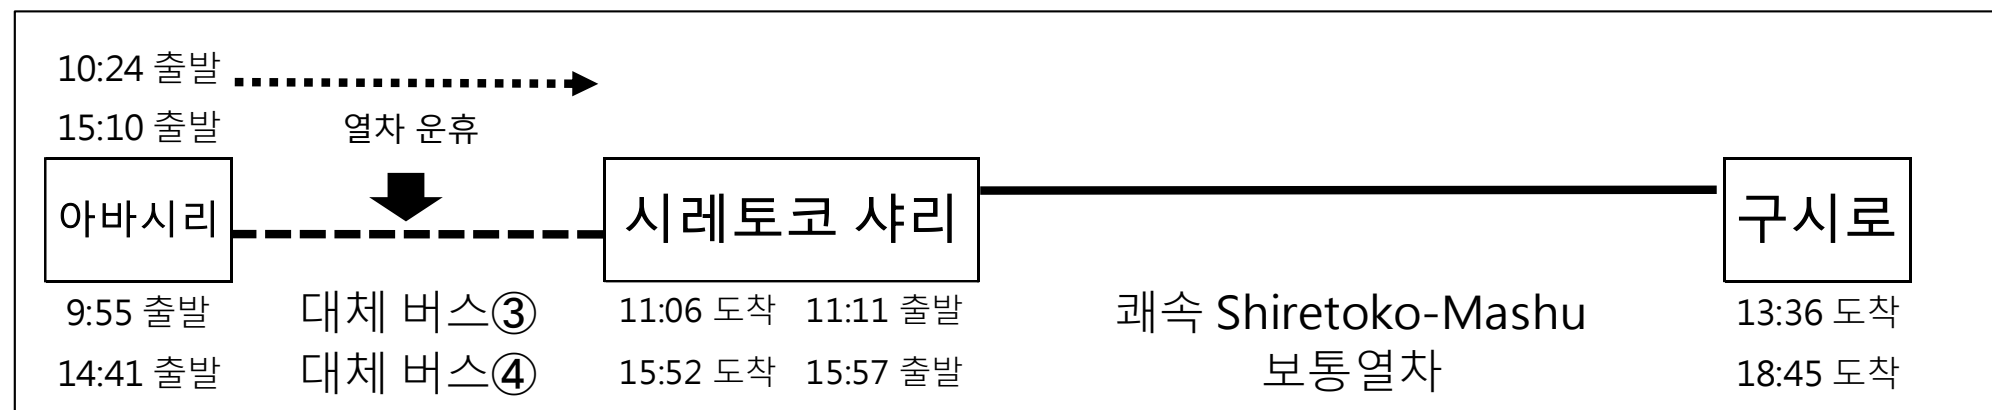

※대체 버스를 이용하시는 고객님께서서는 역 대합실에서 기다려 주십시오. 직원이 안내해 드리겠습니다.

※대체 버스는 모두 자유석입니다.

홋카이도 여객철도 주식회사

알림

센모선 (시레토코 샨리~아바시리 구간)의 보수 공사로 인해 일부 열차를 운휴하고 대체 버스를 운행합니다. 이 공사의 영향으로 인해 일부 열차에 접속할 수 없는 경우가 있으므로 주의해 주십시오.

■공사 실시기간

2020년 10월 19일 ~ 10월 23일, 10월 26일 ~ 10월 30일

■운휴하는 구간 · 열차

■대체 버스 시각표

통상 열차에서 시간이 변경되므로 주의해 주십시오.

시레토코 샨리 → 아바시리			
대체 버스		①	②
시레토코 샨리	Dep.	8:36	11:15
야무베쓰	Dep.	8:54	11:33
하마코시미즈	Dep.	9:03	11:42
겐세이카엔	Dep.	9:09	11:48
기타하마	Dep.	9:16	11:55
모코토	Dep.	9:21	12:00
마스우라	Dep.	9:26	12:05
가쓰라다이	Dep.	9:38	12:17
아바시리	Arr.	9:44	12:23