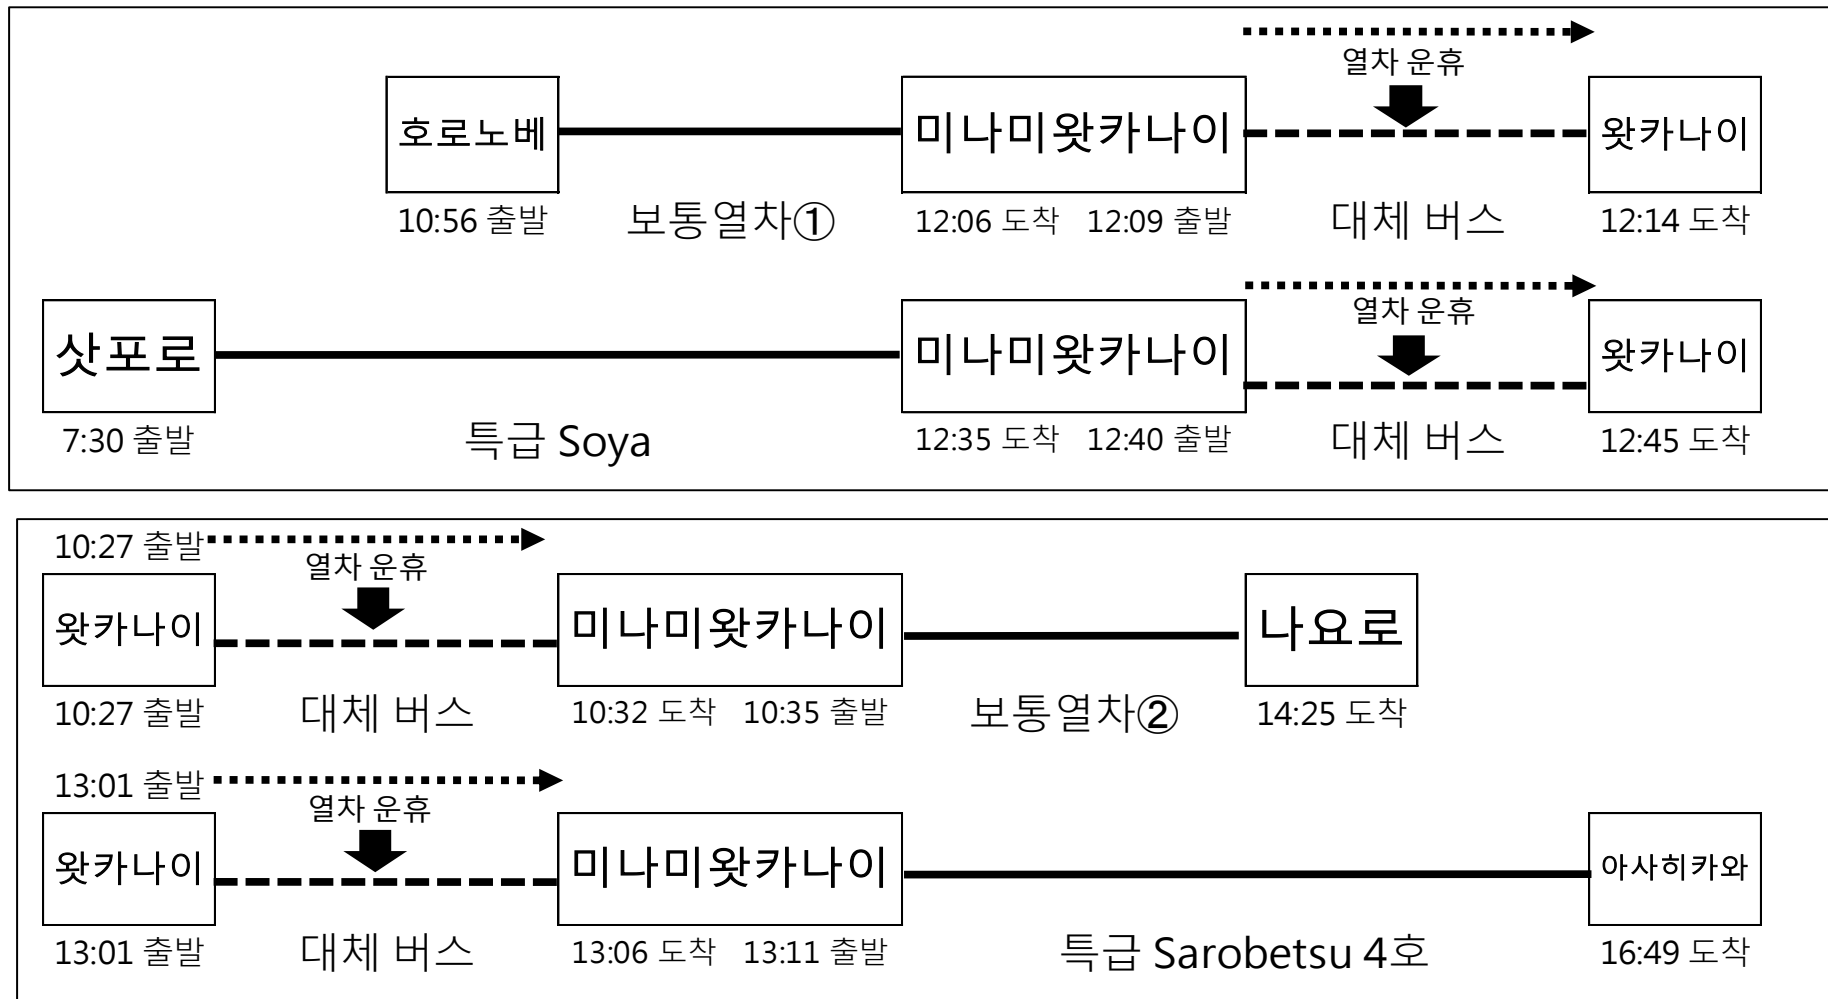

알림

소야선 (미나미왓카나이~왓카나이 구간) 의 보수 공사로 인해 일부 열차를 운휴하고 대체 버스를 운행합니다. 이 공사의 영향으로 인해 일부 열차에 접속할 수 없는 경우가 있으므로 주의해 주십시오.

■공사 실시기간

2020년 9월 28일 ~ 10월 2일

■운휴하는 구간·열차

■열차 시간표 변경 ※시각 변경

호로노베	Dep.	10:56
시모누마	Dep.	11:04
도요토미	Dep.	11:20
도쿠미쓰	Dep.	11:26
가부토누마	Dep.	11:36
유치	Dep.	11:42
뵈카이	Dep.	11:52
미나미왓카나이	Arr.	12:06