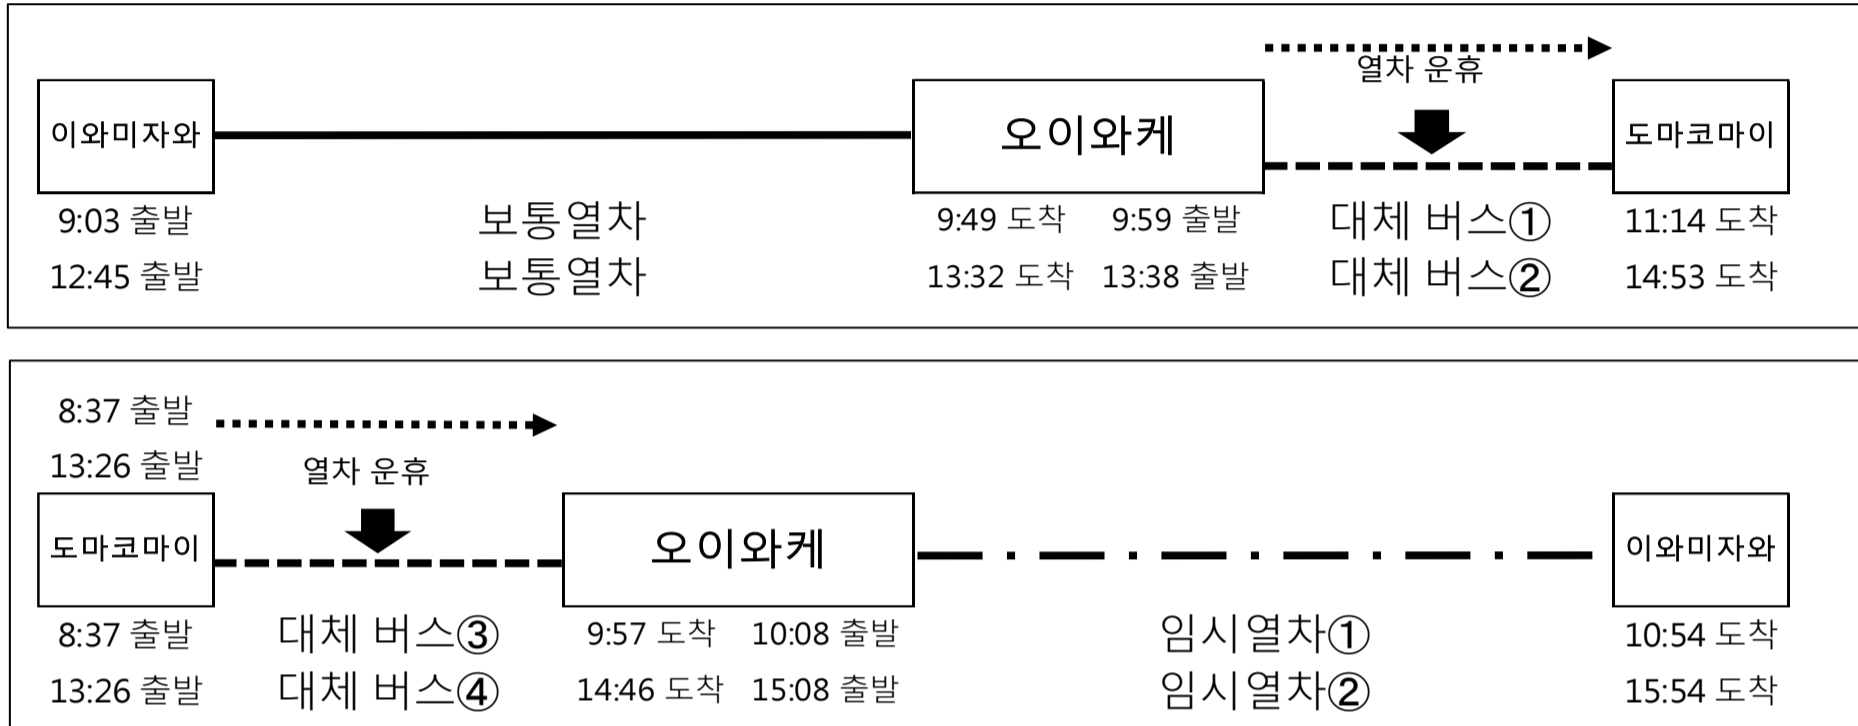

※버스 시간은 예정 시간이며 도로 상황 등에 따라 지연될 수 있습니다.

※홋카이도 레일 패스, 재팬 레일 패스, JR 티켓을 이용하시는 고객님은 소지하신 티켓으로 대체 버스로 승차하실 수 있습니다.

※대체 버스를 이용하시는 고객님께서 역 대합실에서 기다려 주십시오. 직원이 안내해 드리겠습니다.

※대체 버스는 모두 자유석입니다.

알림

무로란선 (누마노하타~오이와케 구간) 의 보수 공사로 인해 일부 열차를 운휴하고 대체 버스를 운행합니다. 이 공사의 영향으로 인해 일부 열차에 접속할 수 없는 경우가 있으므로 주의해 주십시오.

■공사 실시기간

2020년 11월 9일 ~ 11월 13일

■운휴하는 구간·열차

■대체 버스 · 임시열차 시각표

통상 열차에서 시간이 변경되므로 주의해 주십시오.

오이와케 → 도마코마이			
대체 버스		①	②
오이와케	Dep.	9:59	13:38
아비라	Dep.	10:12	13:51
하야키타	Dep.	10:23	14:02
도아사	Dep.	10:33	14:12
누마노하타	Dep.	10:48	14:27
도마코마이	Arr.	11:14	14:53