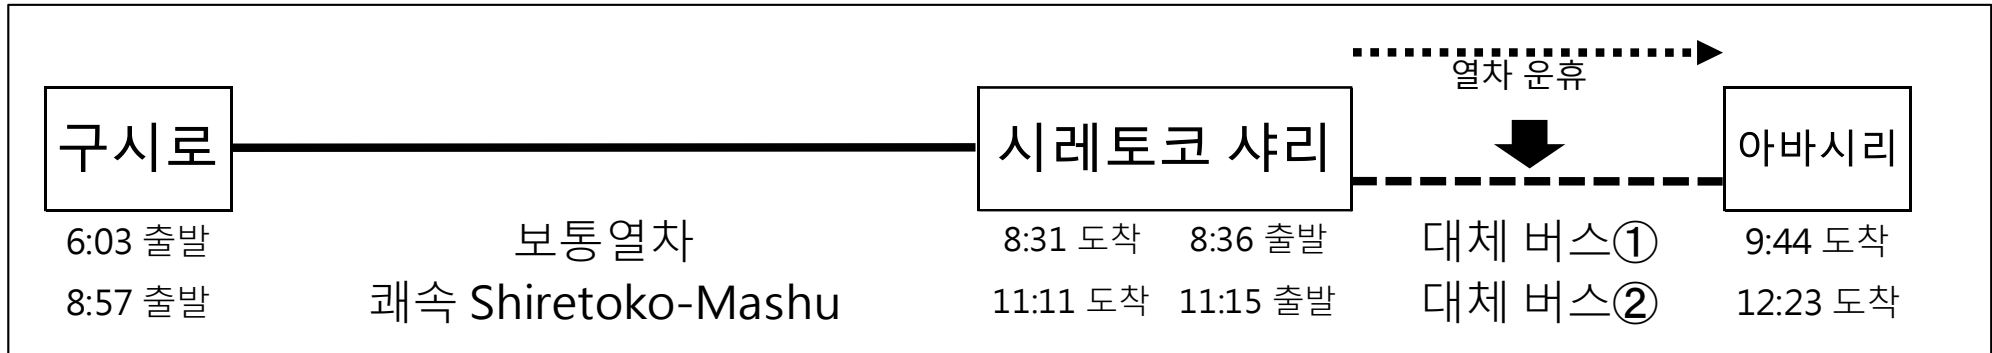

※대체 버스를 이용하시는 고객님께서서는 역 대합실에서 기다려 주십시오. 직원이 안내해 드리겠습니다.

※대체 버스는 모두 자유석입니다.

홋카이도 여객철도 주식회사

알림

센모선 (시레토코 샨리~아바시리 구간)의 보수 공사로 인해 일부 열차를 운휴하고 대체 버스를 운행합니다. 이 공사의 영향으로 인해 일부 열차에 접속할 수 없는 경우가 있으므로 주의해 주십시오.

■공사 실시기간

2020년 10월 19일 ~ 10월 23일, 10월 26일 ~ 10월 30일

■운휴하는 구간 · 열차

■대체 버스 시각표

통상 열차에서 시간이 변경되므로 주의해 주십시오.

시레토코 샨리 → 아바시리			
대체 버스		①	②
시레토코 샨리	Dep.	8:36	11:15
야무베쓰	Dep.	8:54	11:33
하마코시미즈	Dep.	9:03	11:42
겐세이카엔	Dep.	9:09	11:48
기타하마	Dep.	9:16	11:55
모코토	Dep.	9:21	12:00
마스우라	Dep.	9:26	12:05
가쓰라다이	Dep.	9:38	12:17
아바시리	Arr.	9:44	12:23