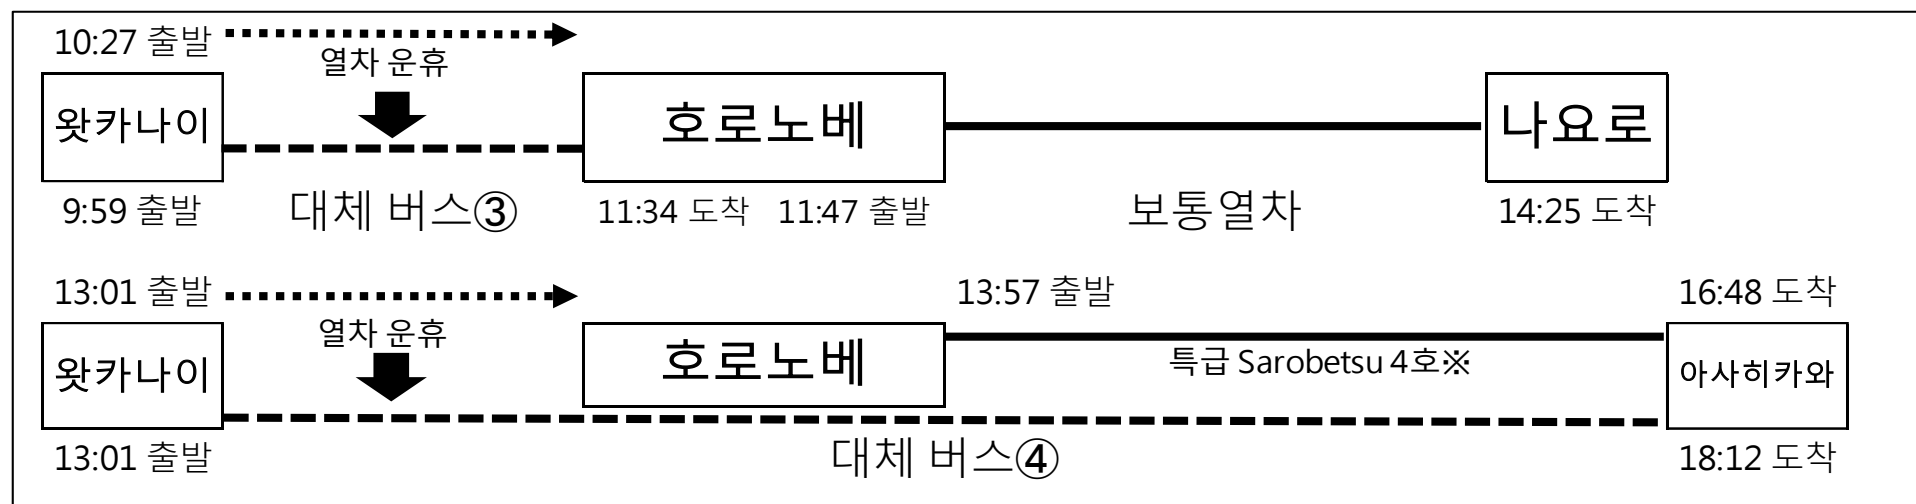

■공사 실시기간

2020년 10월 5일 ~ 10월 9일

■운휴하는 구간 · 열차

■대체 버스 시간표

호로노베→왓카나이			
대체 버스		①	②
호로노베	Dep.	10:56	11:55
시모누마	Dep.	11:12	-
도요토미	Dep.	11:25	12:21
도쿠미쓰	Dep.	11:33	-
가부토누마	Dep.	11:47	-
유치	Dep.	11:58	-
뵈카이	Dep.	12:08	-
미나미왓카나이	Dep.	12:26	13:05
왓카나이	Arr.	12:32	13:10