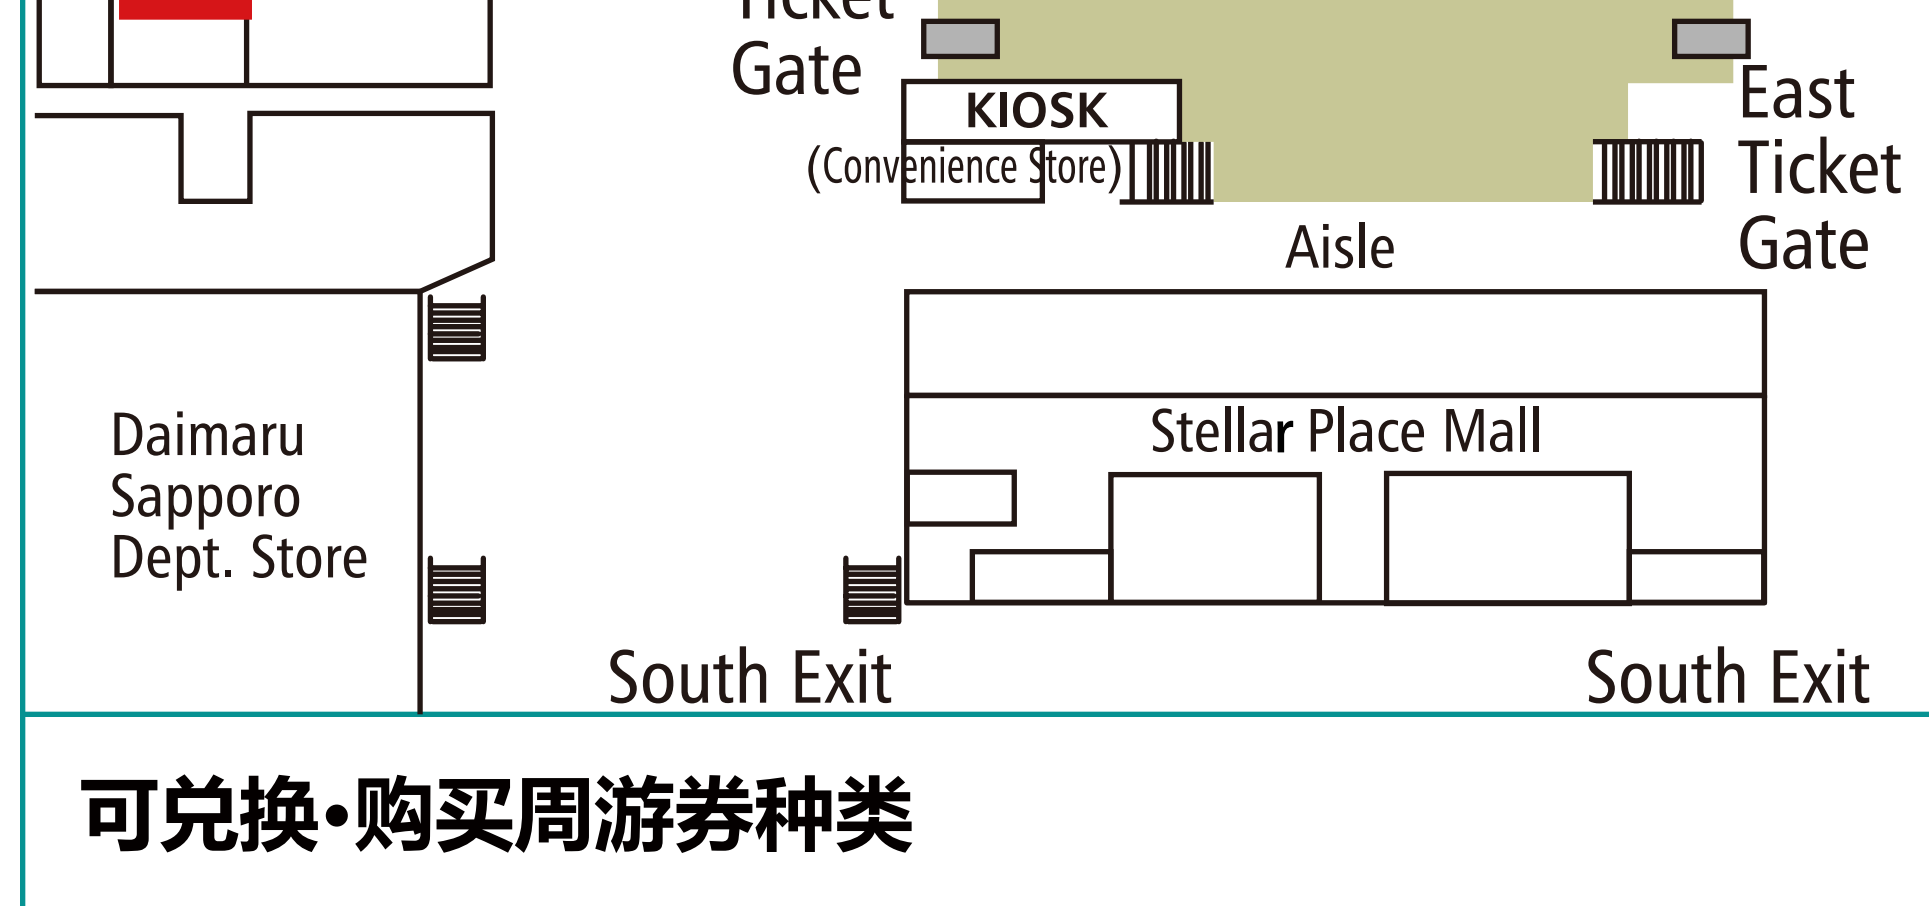

铁路周游券兑换·购票处

新千岁机场站

可兑换·购买周游券种类

- 札幌 - 登别区域铁路周游券
- 札幌 - 富良野区域铁路周游券
- 北海道铁路周游券
- JR 东日本·南北海道铁路周游券
- JR 东北·南北海道铁路周游券
- 日本铁路通票

札幌站

可兑换·购买周游券种类

- 札幌 - 登别区域铁路周游券
- 札幌 - 富良野区域铁路周游券
- 北海道铁路周游券
- JR 东日本·南北海道铁路周游券
- JR 东北·南北海道铁路周游券
- 日本铁路通票

登别站

可兑换·购买周游券种类

- 札幌 - 登别区域铁路周游券
- 北海道铁路周游券
- JR 东日本·南北海道铁路周游券
- JR 东北·南北海道铁路周游券

旭川站

可兑换·购买周游券种类

- 札幌 - 富良野区域铁路周游券
- 北海道铁路周游券
- 日本铁路通票

带广站

可兑换·购买周游券种类

- 北海道铁路周游券
- 日本铁路通票

钏路站

可兑换·购买周游券种类

- 北海道铁路周游券
- 日本铁路通票

网走站

可兑换·购买周游券种类

- 北海道铁路周游券

新函馆北斗站