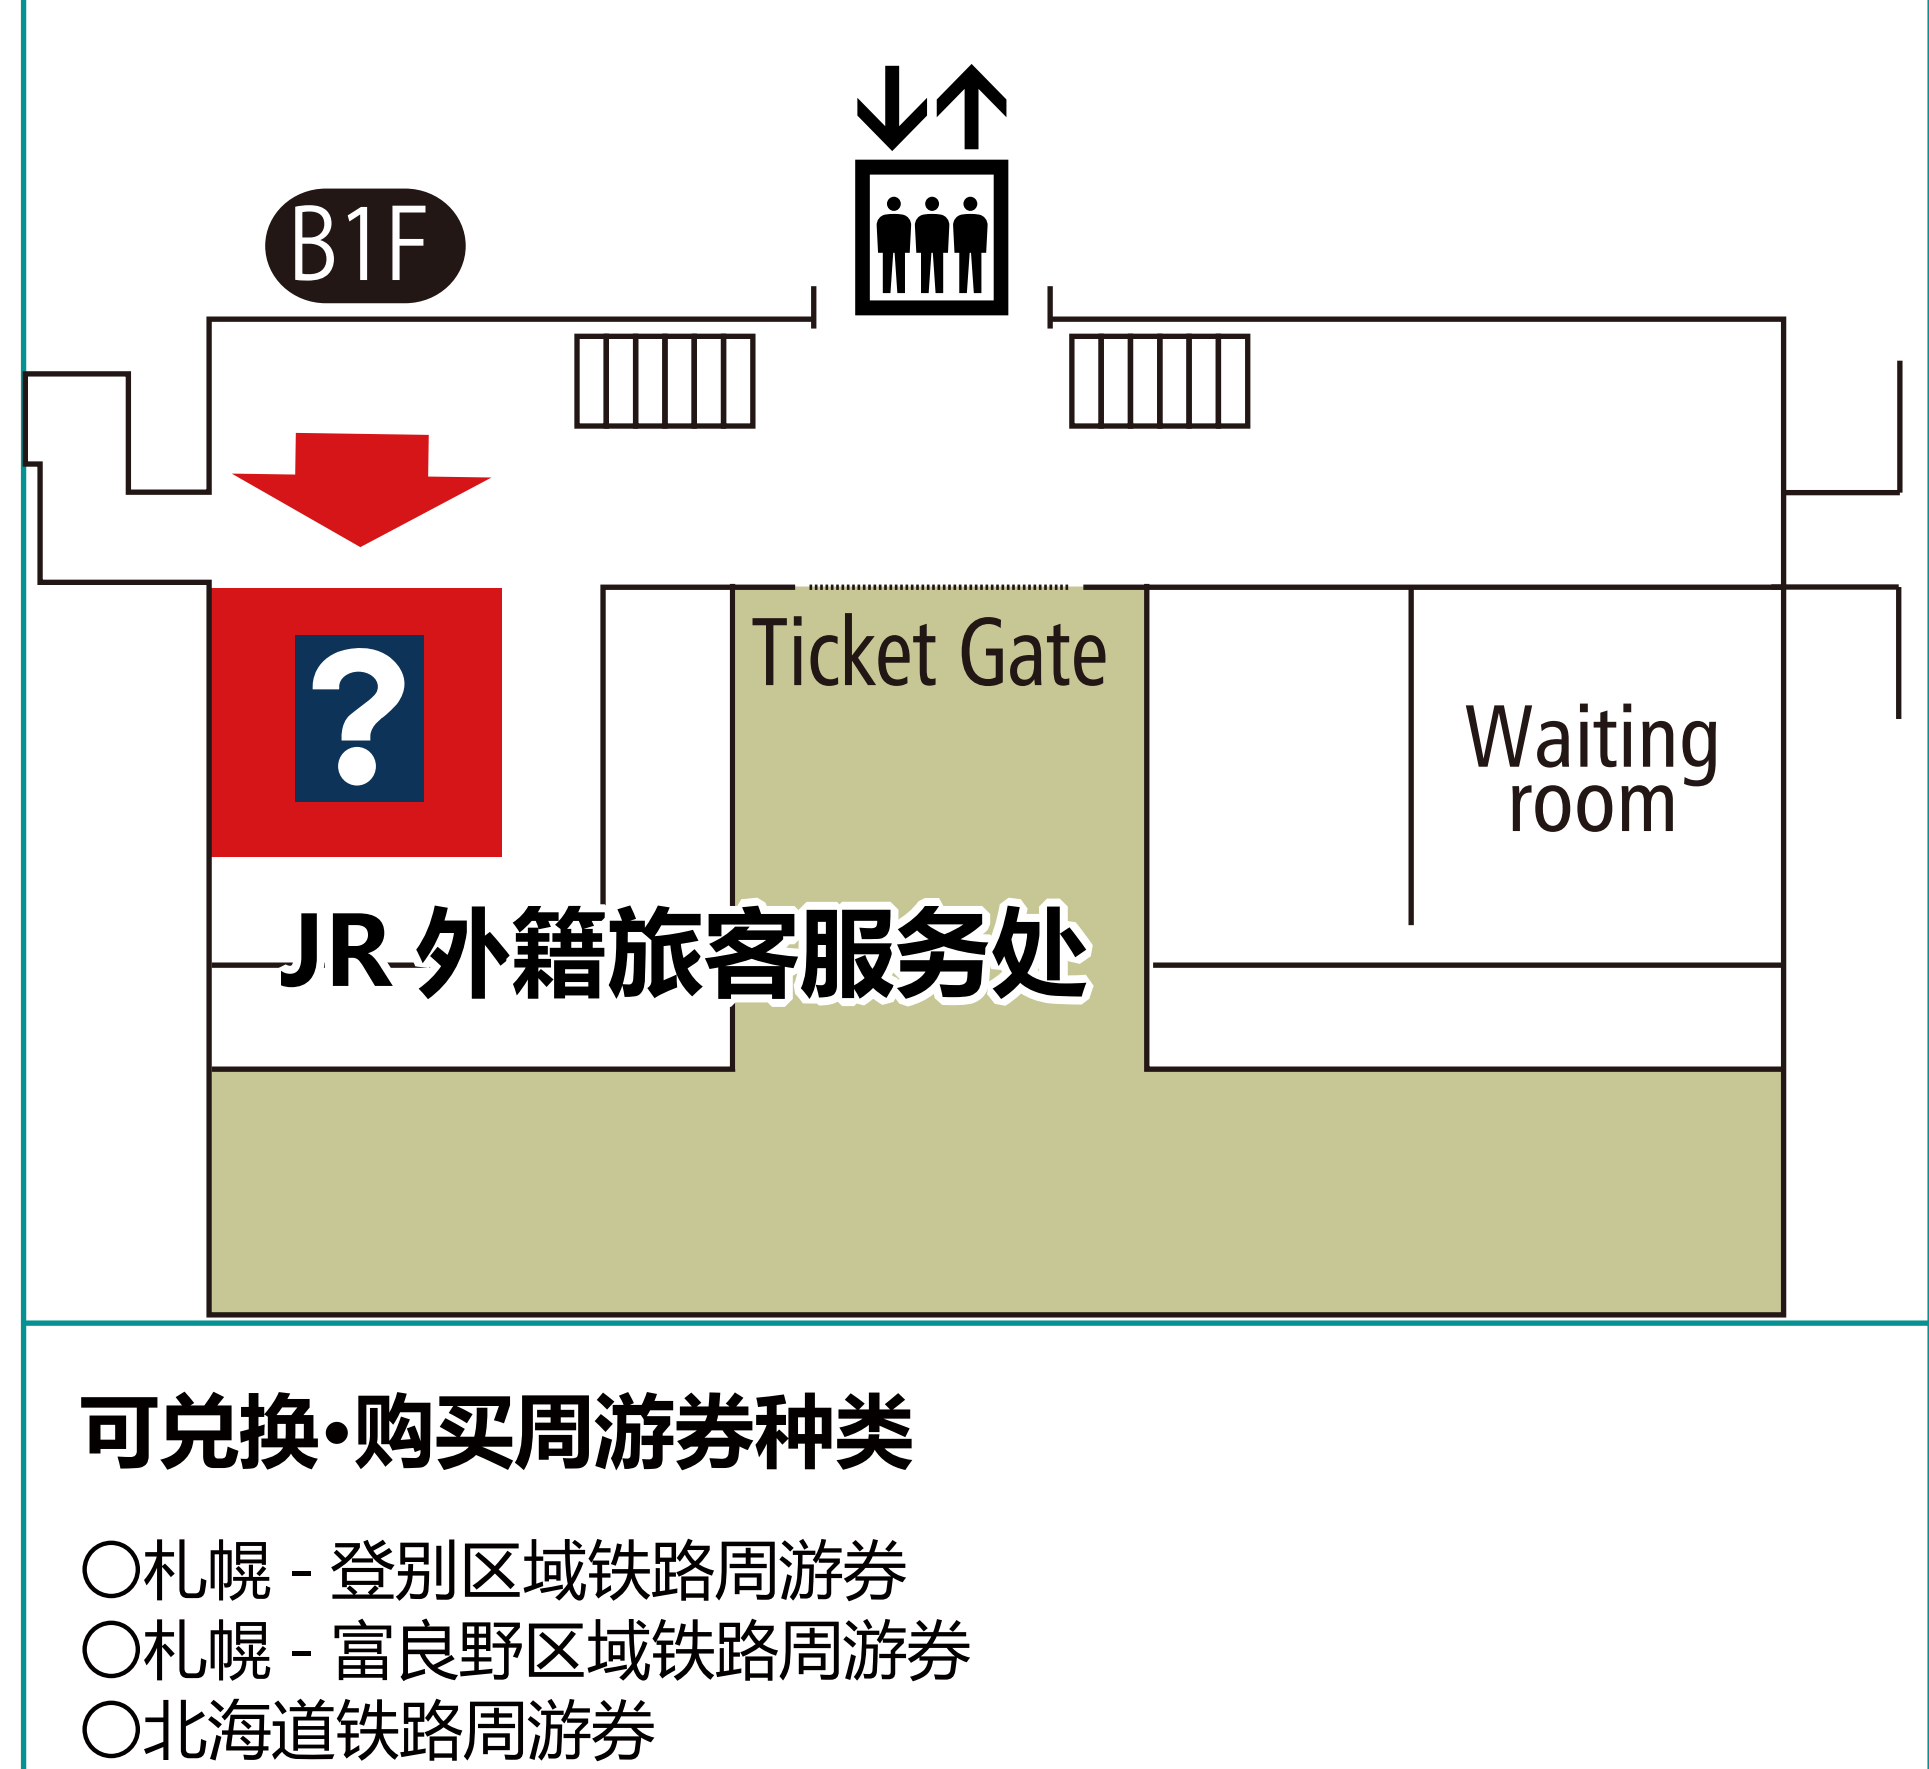

铁路周游券兑换·购票处

新千岁机场站

可兑换·购买周游券种类

- ○札幌 - 登别区域铁路周游券
- ○札幌 - 富良野区域铁路周游券
- ○北海道铁路周游券
- ○JR 东日本·南北海道铁路周游券
- ○JR 东北·南北海道铁路周游券
- ○日本铁路通票