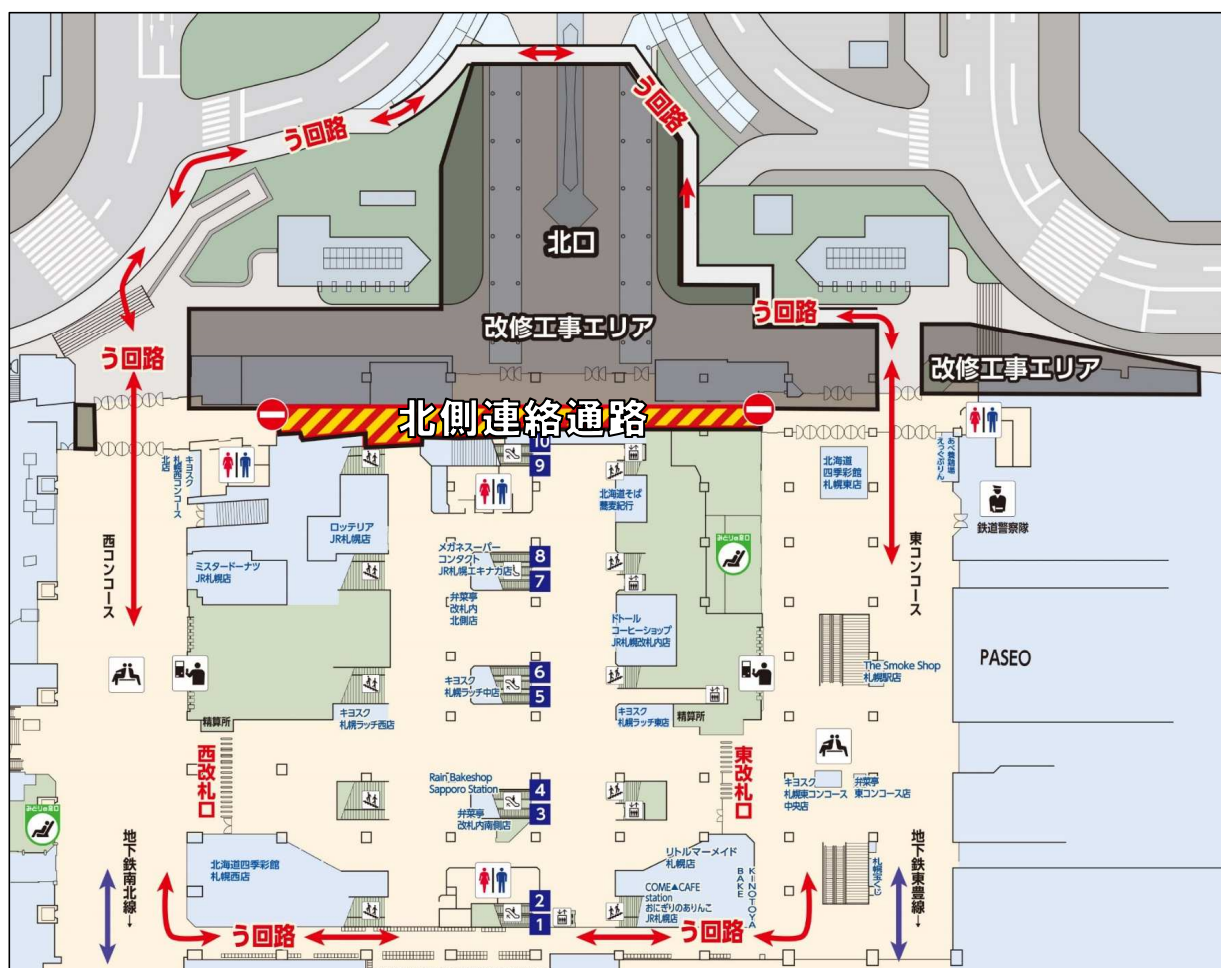

北海道新幹線札幌開業に向けた工事のため

お知らせ

2021年10月1日から

北側連絡通路はご利用できません。

東西の往来は、南側連絡通路および北口駅前広場のう回路のご利用をお願いいたします。

改札内を通路として通過することはできません。

ご迷惑をおかけいたしますが、ご協力をお願いします。

北海道旅客鉄道株式会社 札幌新幹線工事事務所