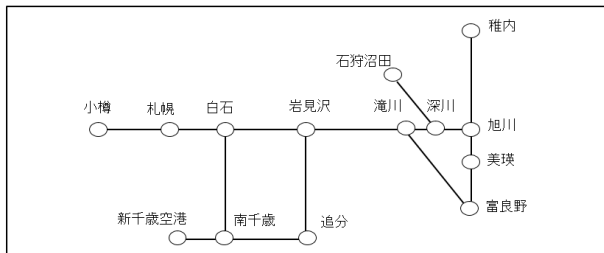

2 JR 券について

(1) 有効期間

ANA きた北海道フリーパス : 3日間

※有効期間の開始日はご購入日当日または翌日となります。

(2) フリーエリア

3 ANA FESTA ご利用券

空港ギフトショップ「ANA FESTA」でご利用いただけるお買物券（1,000 円分）がセットとなります。下記対象空港にてご利用可能です。ご利用の際は「ANA FESTA ご利用券」と ANA 便の搭乗を証明できるものをご呈示ください。

(1) 対象店舗

新千歳空港、旭川空港、稚内空港の ANA FESTA

※一部店舗では営業時間を変更している場合がございます。

詳細は ANA FESTA ホームページにてご確認ください。

ANA FESTA