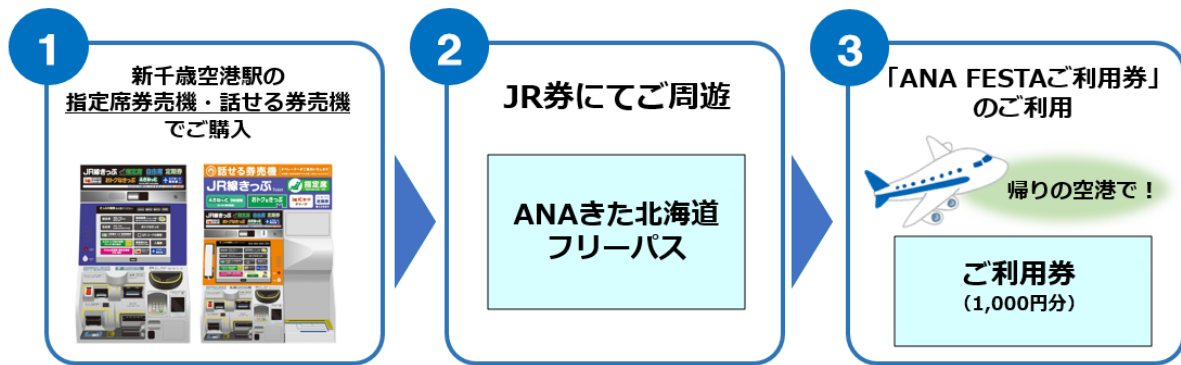

※対象営業所は JR 北海道ホームページにてご確認ください。

(3) 施設特典

フリーパスを対象の施設や店舗で呈示すると割引やグッズプレゼント等の特典がご利用いただけます。

■フリーパスや特典の詳細については JR 北海道ホームページをご覧ください。

<URL> https://www.jrhokkaido.co.jp/travel/freepass_ana/

5 ご利用イメージ

6 詳細 URL

■JR 北海道ホームページ

<URL> https://www.irhokkaido.co.jp/travel/freepass_ana/

■「AIR x TRAIN HOKKAIDO」専用サイト

<URL> https://www.ana.co.jp/ja/jp/domestic/theme/collaboration_tr/soya/

※ 4月3日公開予定（4月1～2日は当商品の情報が更新されていません）

■ANA FESTA ホームページ