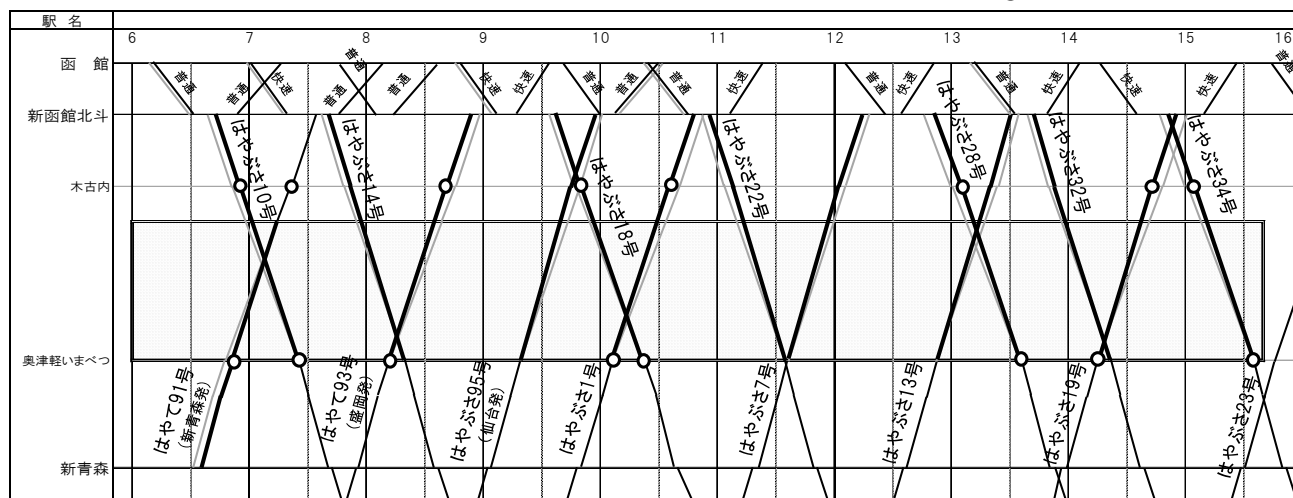

お盆期間の北海道新幹線 青函トンネル内における時速210km営業運転について

ゴールデンウィークに引き続き、2022年度のお盆期間に北海道新幹線共用走行区間において、時間帯区分方式による高速走行を実施し、東京～新函館北斗間を『最速3時間54分』で結びますのでお知らせします。

1. 実施概要

- (1) 区 間 : 青函トンネル内 上下線(約54km)
- (2) 速 度 : 時速210km (現行は時速160km)
- (3) 実施日時 : 2022年8月12日～16日 5日間
  始発～夕刻 (15:30頃)
- (4) 対象列車 : 下り定期 7本、上り定期 7本
- (5) 所要時間 : 現行より 3分短縮 (東京・新函館北斗間の現行最速:3時間57分)

2. ダイアイメージ

【凡例】 □:高速走行時間帯、○:停車駅、太線:変更時刻

○始発から「はやぶさ34号(奥津軽いまべつ 15:34着)」までのすべての新幹線で高速走行を行います。

○木古内に停車する「はやて93号」「はやぶさ1号」「はやぶさ19号」については、木古内の発時刻を繰り上げます。また、発時刻の繰り上げにより乗り遅れなどのお客様影響を少しでも軽減するため、新青森発「はやて91号」については、新青森から3分繰り下げを行い木古内の着発時刻を変更しません。