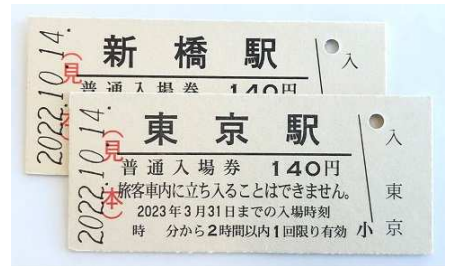

券面イメージ

※バインダーはJR各社ごとに1冊（計6冊）となります。
※入場券はバインダーにセットされていない状態でお届けします。

2 発売方法

○ お申込方法

下記の専用WEBサイトにて購入申し込みを受け付けます。

■鉄道開業150年記念「JR全駅入場券」専用WEBサイト

<https://www.jreast.co.jp/150th-nyujyoken/>

※購入申込ページは、2022年5月16日（月）11時00分にオープンします。

※購入申込受付の開始直後はアクセスが集中する可能性があります。

※専用WEBサイト以外からの申込受付（郵送・お電話等）はいたしません。

（購入申込受付期間）

2022年5月16日（月）11時00分～2022年6月30日（木）17時00分