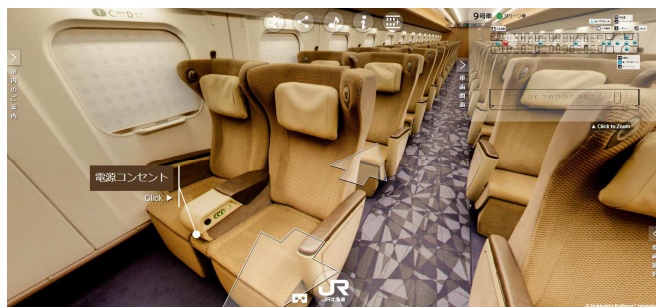

北海道新幹線の車内をバーチャルでめぐろう！

「北海道新幹線VR H5系」を公開します！

JR北海道では、このたび、北海道新幹線H5系の車内の様子をバーチャルでご覧いただける「北海道新幹線VR H5系」を公開いたします。

この「北海道新幹線VR H5系」では、普通車はもちろん、グリーン車・グランクラスを含めた全ての客室内の様子をVR画像で360度ご覧いただけるほか、画面のタップやクリックにより座席のリクライニングなどの機能を使用した時の様子も、動きを交えてご確認いただけます。

また、車いす対応座席や多目的室などもご覧いただくことができますので、北海道新幹線をご利用いただけないお客さまにも、北海道新幹線でのご旅行の準備にお役立ていただけます。

その他にも、車掌によるアナウンスや運転席からの車窓動画などのお楽しみいただけるコンテンツをいろいろと盛り込んでおりますので、ぜひこの機会にご覧ください。

1. 公開期間

2022年2月18日（金）～2022年12月27日（火）まで（予定）

※スマートフォンやタブレットでご覧いただく際は、大容量の画像データの通信に適したWi-Fi環境でのご利用をお勧めいたします。

北海道新幹線特設ページ

客室内閲覧イメージ（グリーン車）

画面内操作イメージ（テーブル使用）