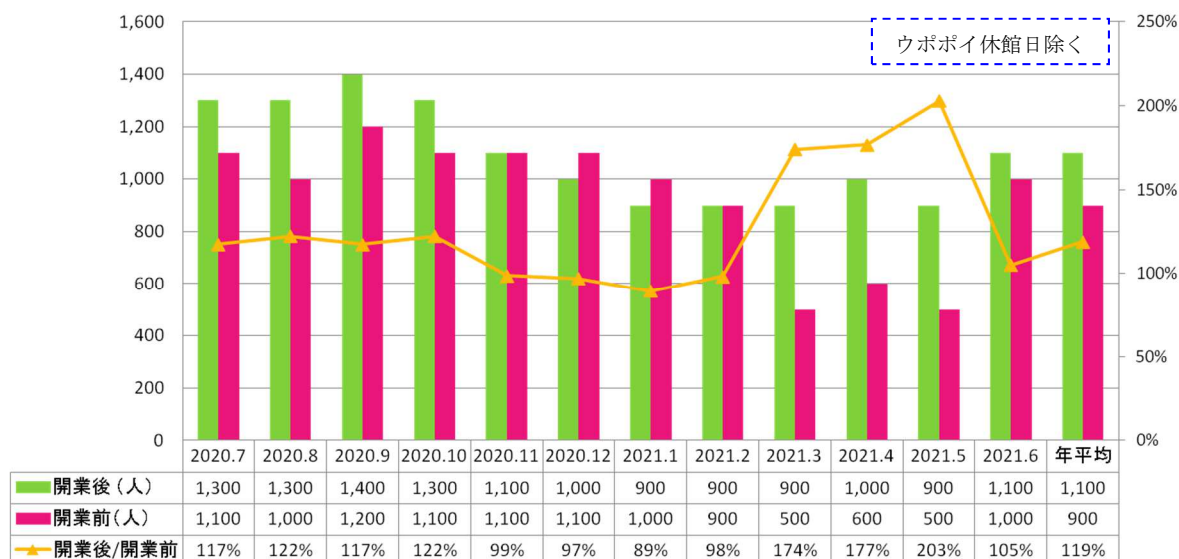

## 白老駅のご利用状況について

ウポポイ(民族共生象徴空間)開業から1年が経過し、ご来場の際に多くのお客様から最寄り駅である白老駅をご利用いただいております。これまでの白老駅のご利用状況についてお知らせします。

### 1 白老駅の乗降人員推移

新型コロナウイルス感染症拡大の影響を大きく受けた状況となっております。

○2020年7月12日(ウポポイ開業)～10月：前年を上回って推移

○11月～2021年2月：前年を下回る状況

○3月以降：前年を上回っているが(前年緊急事態宣言)、徐々に上回り幅が縮小傾向

ウポポイ休館日：月曜日(祝日または休日の場合は翌日以降の平日)・12/29～1/3(年末年始)・2021年6/1～6/20(緊急事態宣言の影響)