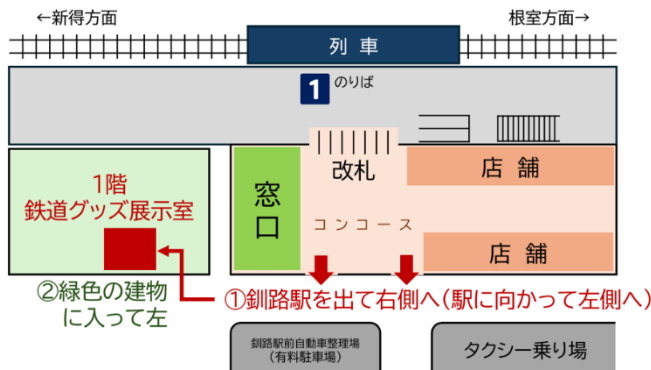

## 3 釧路駅開業 125 周年記念で作成したぬりえを展示します！

釧路市にある釧路認定こども園（愛国弘済保育園）の園児の皆様に取り組んでいただいたぬりえを釧路駅コンコースに展示します。デザインは釧路駅社員が発案したものです。

かわいい園児が取り組んだぬりえをぜひご覧ください。

【展示期間】 2026 年 7 月 11 日（土）～ 2026 年 7 月 20 日（月・祝）

【展示場所】 釧路駅コンコース みどりの窓口前

【デザイン】

【案内図】