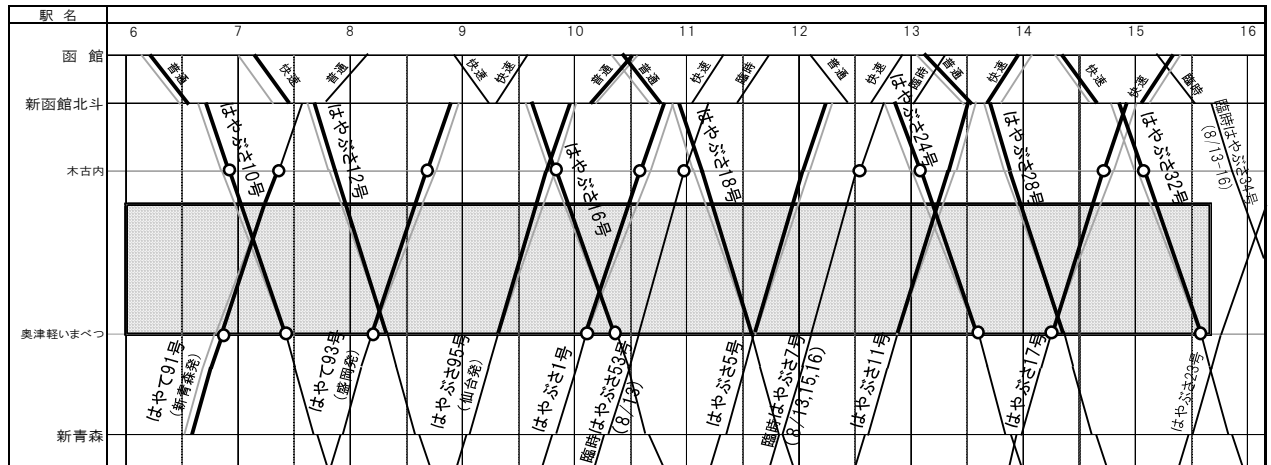

(2) 2026年8月13日～8月17日

【凡例】 :高速走行時間帯、 :停車駅、太線:変更時刻

【北海道新幹線】

- 8月12日は始発から「はやぶさ5号(新函館北斗12:09着)」までのすべての新幹線で高速走行を行います。
- 8月13日～8月17日は始発から「はやぶさ32号(奥津軽いまべつ15:34着)」までのすべての新幹線で高速走行を行います。
- 木古内に停車する「はやて93号」「はやぶさ1号」「はやぶさ17号」については、木古内の発時刻を繰り上げます。また、発時刻の繰り上げによる乗り遅れなどのお客様への影響を少しでも軽減するため、新青森発「はやて91号」については、新青森から6分繰り下げを行い木古内の着発時刻を変更しません。

【はこだてライナー】

- 函館までの所要時間短縮のため、高速走行する新幹線に接続する一部の「はこだてライナー」で時刻の変更を行います。

(1) 8月12日

列車名	区間	変更本数	変更時分
はこだてライナー	新函館北斗→函館	1本	3分繰り上げ
	函館→新函館北斗	3本	6～10分繰り下げ

(2) 8月13日～8月17日

列車名	区間	変更本数	変更時分
はこだてライナー	新函館北斗→函館	3本	3～10分繰り上げ
	函館→新函館北斗	5本	4～10分繰り下げ