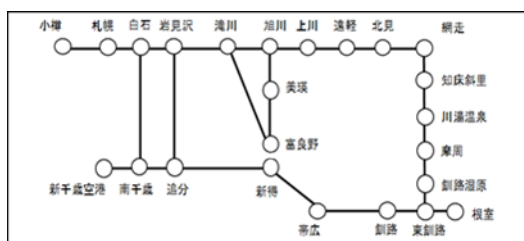

Peach ひがし北海道フリーパス：4日間

Peach きた北海道フリーパス：3日間

※有効期間の開始日はご購入日当日または翌日となります。

(2) 指定席の予約方法

JR北海道のみどりの窓口のほか、指定席券売機・話せる券売機にてお客様ご自身の操作で指定席の予約が可能です。

※ご予約の際はフリーパスの本券が必要です。

【指定席券売機】

【話せる券売機】

(3) フリーエリア

Peach ひがし北海道フリーパス

Peach きた北海道フリーパス

3 Peach 機内ご利用券について

Peachの機内販売でご利用いただける「Peach 機内ご利用券（1,000円分）」がセットとなります。お帰りのPeach便機内にて客室乗務員にお声掛けいただき、機内販売商品のご購入時に「Peach 機内ご利用券」をお渡しください。

■ Peach 機内販売商品の最新情報はこちら