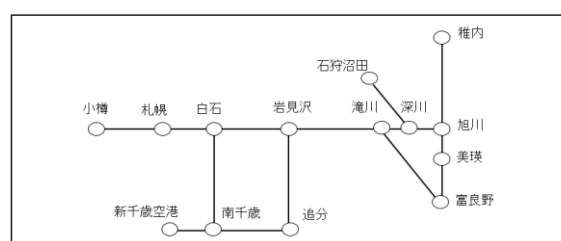

Peach ひがし北海道フリーパス：4日間

Peach きた北海道フリーパス：3日間

※有効期間の開始日はご購入日当日または翌日となります。

(2) 指定席の予約方法

JR北海道のみどりの窓口のほか、指定席券売機・話せる券売機にてお客様ご自身の操作で指定席の予約が可能です。

※ご予約の際はフリーパスの本券が必要です。

【指定席券売機】

【話せる券売機】

(3) フリーエリア

Peach ひがし北海道フリーパス

Peach きた北海道フリーパス

3 Peach 機内ご利用券について

Peachの機内販売でご利用いただける「Peach 機内ご利用券（1,000円分）」がセットとなります。お帰りのPeach便機内にて客室乗務員にお声掛けいただき、機内販売商品のご購入時に「Peach 機内ご利用券」をお渡しください。

■ Peach 機内販売商品の最新情報はこちら