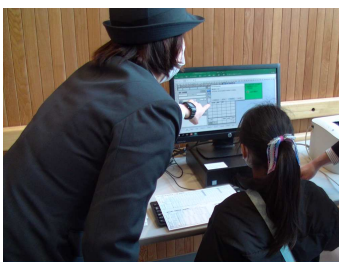

## 4. 駅業務体験の実施

稚内駅・南稚内駅で働いている社員のレクチャーによる、PCを使用したきっぷ発券操作、シミュレーターを使用した信号操作を体験していただくことができます。参加費用はかかりません。

○実施日時：2022年4月29日(金・祝) 1回目 9:00～9:30 2回目 9:30～10:00  
3回目 10:00～10:30 4回目 10:30～11:00  
5回目 11:00～11:30 6回目 11:30～12:00

○募集定員：各回・各体験、最大定員5名

○募集方法：8:30より稚内駅コンコースにて、先着順で受付します。

※各回とも定員に達し次第、受付を終了させていただきます。

※駅業務体験に参加していただいたお客様に、記念ロゴマークの缶バッチをプレゼントします。

【駅業務体験イメージ】

【記念ロゴマーク】