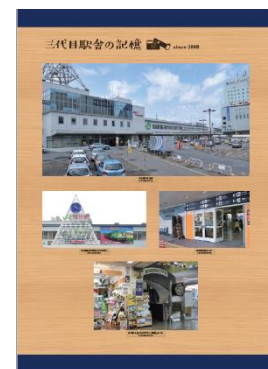

2021年10月22日
北海道旅客鉄道株式会社
旭川支社

旭川駅新駅舎が「グランドオープン10周年」を迎えます！

2021年11月23日（火・祝）に、現在の旭川駅新駅舎がグランドオープンしてから10周年を迎えます。これを記念し、日頃よりご利用いただいているお客様に感謝の気持ちを込めて、旭川駅で働いている社員が中心となって、来駅されたお客様に「昔をなつかしんでいただくこと」をコンセプトに、お楽しみいただける企画・イベントなどを計画しております。

今回は、その一部について、先行してご紹介させていただきます。なお、詳細は、11月上旬頃にあらためてお知らせいたします。

1. 旭川駅舎 写真パネル展の実施

初代駅舎の誕生から、現在の四代目新駅舎が完成するまでのあゆみをはじめ、当時の駅構内の様子を振り返る写真パネル展を実施いたします。

(1) 設置場所：旭川駅 東側コンコース（南口）

(2) 設置期間：2021年11月23日（火・祝）～2022年3月31日（木）まで（予定）