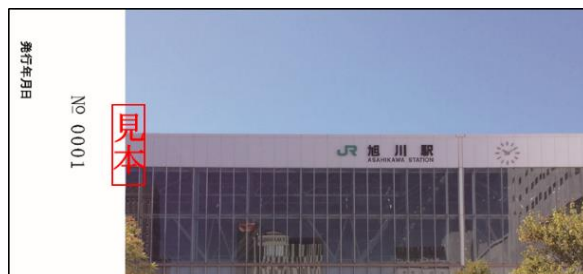

(3) 作成枚数：限定2,000セット（5枚1セット）

(4) 発売枚数：1セット1,000円（小児用の設定はありません）

【その他ご案内事項】

- ・ 11/23は営業開始からではなく、9:00からの発売開始となります。
※11/23の9:00～16:00までは特別ブースで発売します。11/23の16:00以降および翌日11/24以降は、みどりの窓口の営業時間内に限り発売します
- ・ 郵送での申込みはありません。
- ・ なくなり次第発売終了となります。
- ・ No.0001～No.0005までは、自治体へ進呈します。
- ・ 混雑等により、おひとり様5セットまでの購入に制限する場合がございます。

【記念入場券（一例）】

記念入場券（表）イメージ

記念入場券（裏）イメージ

オリジナル記念台紙イメージ

4. 旭川駅舎見学・駅員業務体験ツアーの実施

「駅の仕事をちょこっと見せちゃいます！」と題し、旭川駅で働いている社員が、ご案内させていただくという特別な駅舎見学・体験ツアーです。旭川駅の特徴的な構造の紹介に加えて、駅の仕事を間近で見学していただけるほか、社員のレクチャーにより、実際に仕事の一部を模擬体験していただくことができます。参加費用はかかりません。