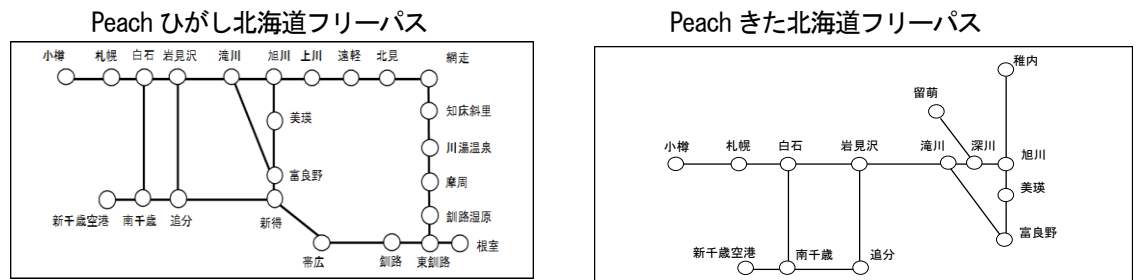

(2021年4月22日発売分から)

	ご利用期間	発売期間	有効期間	価格
Peach ひがし北海道 フリーパス	2021年4月22日 ～ 2022年4月5日	2021年4月22日 ～ 2022年3月31日	5日間	おとな 16,380円 子ども 8,190円
Peach きた北海道 フリーパス	2021年4月22日 ～ 2022年4月4日		4日間	おとな 13,150円 子ども 6,570円

◎12歳以上25歳以下のお客様にはさらにおトクなU25設定がございます！

1. ・Peach ひがし北海道フリーパスU25 12,680円
   - ・Peach きた北海道フリーパスU25 10,520円
2. ※子供用設定はありません

5 発売箇所

フリーパス	発売箇所	対象便
Peach ひがし北海道 フリーパス	新千歳空港駅	新千歳空港到着便
	釧路駅	釧路空港到着便
	北見駅・網走駅	女満別空港到着便 ★2021年2月10日より就航！
Peach きた北海道 フリーパス	新千歳空港駅	新千歳空港到着便

6 フリーエリア

7 特典 ①空港連絡バス割引特典

フリーパスをご購入されるお客様限定で、釧路空港連絡バス(阿寒バス)の割引特典がご利用いただけます。

※事前にJR北海道ホームページから割引証を印刷してご持参ください。

②駅レンタカー特典

フリーパスをご購入されるお客様限定で、駅レンタカーを特別価格でご利用いただけます。

25歳以下のお客様には、4WD指定無料、FMトランスミッター無料貸出、ドライブマッププレゼントの特典もございます(運転免許証により年齢を確認させていただきます)。

- ・Sクラス:24時間 4,950円～(免責補償料込)
- ・Aクラス:24時間 6,600円～(免責補償料込)

※おねだんは利用日により異なります。

※レンタカーの台数には限りがあります。

※対象営業所には限りがあります。

③施設特典

フリーパスを対象の施設や店舗で呈示すると割引やグッズプレゼント等の特典がご利用いただけます。

★ フリーパスや特典の詳細についてはJR北海道ホームページをご覧ください ★

<https://www.jrhokkaido.co.jp/travel/freepass/>

★ Peachの最新の運航状況についてはPeachのホームページをご覧ください ★

<https://www.flypeach.com/>