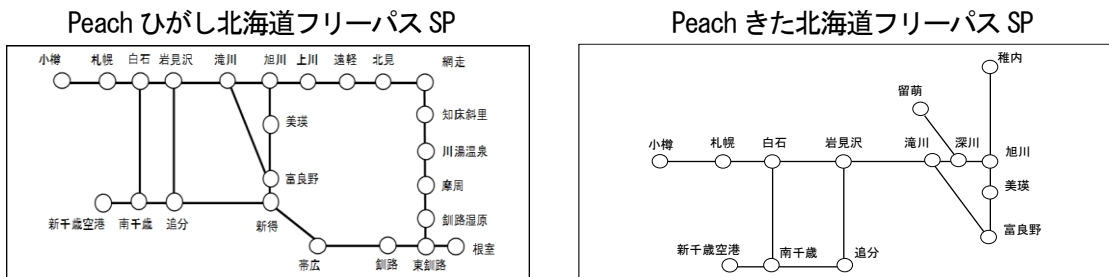

1. 6 きっぷの内容 フリーエリア内の特急・普通列車の普通車自由席が乗り降り自由
2. 7 発売条件等
   - ・ご購入の際はPeach 対象便のご搭乗時にお渡しする「ご搭乗案内」を発売箇所でご呈示ください。
   - ・搭乗当日かつ発売箇所の営業時間内の発売となります。
   - ・有効期間の開始日は搭乗当日もしくは翌日となります。
3. 8 発売箇所

フリーパス	発売箇所	対象便
Peach ひがし北海道 フリーパス SP	新千歳空港駅	新千歳空港到着便
	釧路駅 ツインクルプラザ 釧路支店	釧路空港到着便
Peach きた北海道 フリーパス SP	新千歳空港駅	新千歳空港到着便

9 フリーエリア