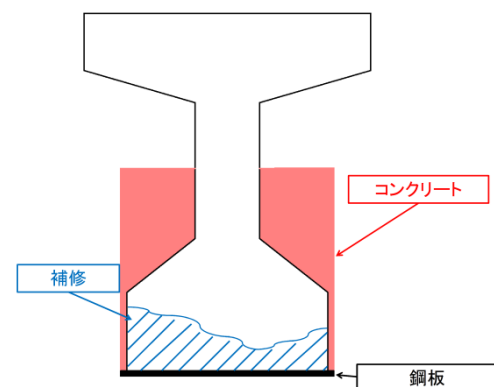

全景

衝突箇所近景

2. 復旧に向けて

現在、復旧に向けた検討を進めており、復旧の方針に関しては以下を考えています。

- ・ 損傷を受けた部分については、コンクリート等による「補修」を行う。
- ・ 桁の耐力が低下していると考えられることから、コンクリートと鋼板により桁の「補強」を行う。

桁断面図

補修・補強のイメージ

2019年12月2日までの時刻です。