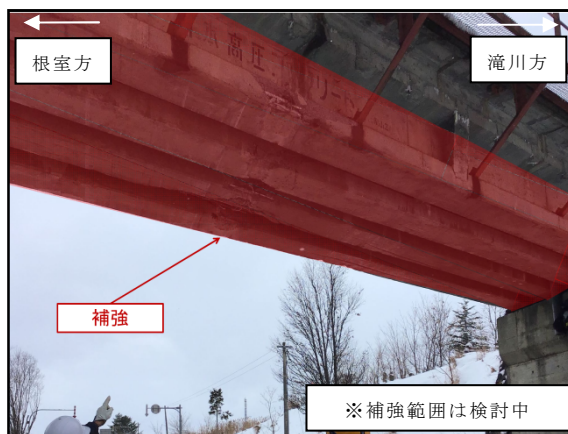

全景

衝突箇所近景

2. 復旧に向けて

現在、復旧に向けた検討を進めており、復旧の方針に関しては以下を考えています。

- ・ 損傷を受けた部分については、コンクリート等による「補修」を行う。
- ・ 桁の耐力が低下していると考えられることから、コンクリートと鋼板により桁の「補強」を行う。

桁断面図

補修・補強のイメージ

2019年12月2日までの時刻です。