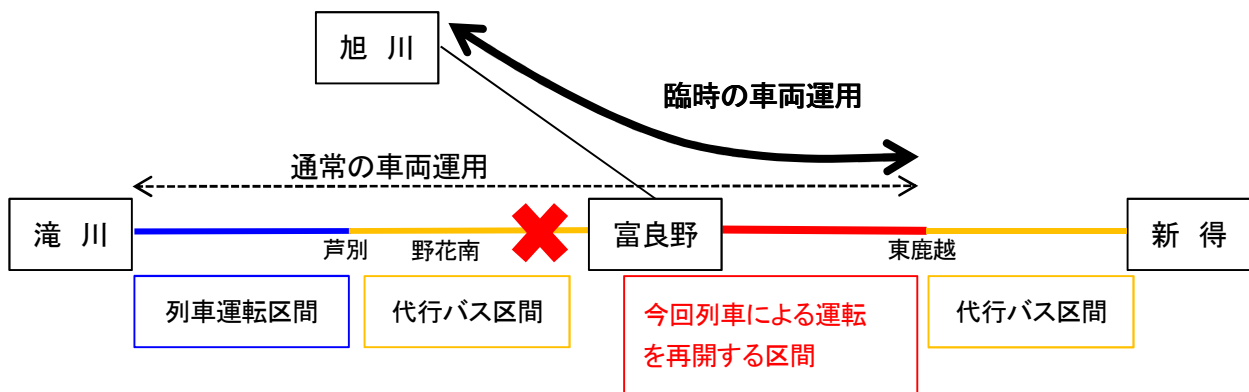

根室線 富良野～野花南間の架道橋一部損壊に伴う復旧計画について

根室線 富良野～野花南間において、トレーラーに積載した重機が架道橋に接触して架道橋の一部が損壊した影響により、芦別～富良野～東鹿越間でバスによる代行運転を実施しております。このたび架道橋の復旧と富良野～東鹿越間の列車運転の目処が立ちましたので、お知らせいたします。

1. 復旧工事について（別紙1参照）

現在、復旧に向けた検討をすすめておりますが、桁の補強が必要になることから、復旧工事には概ね3カ月程度を要する見込みです。

2. 当面の間の運転計画について（別紙2-1、別紙2-2参照）

現在、芦別～東鹿越間は列車の運転を見合わせており、バスによる代行運転を実施しております。富良野～東鹿越間につきましては、旭川から富良野線経由で富良野に車両を回送し、12月3日(火)から列車の運転を再開いたします（一部列車を除く）。

	事故発生前	12月2日まで	12月3日以降
滝川～芦別	列車（上10、下9）	列車（上10、下9） 〔代行バス 上7^{※4※5}〕	列車（上10、下9） 〔代行バス 上7^{※4※5}〕
芦別～富良野	列車（上9、下9）	代行バス（上7、下7）	代行バス（上7、下7）
富良野～東鹿越	列車（上6、下5） 代行バス（下1^{※1}）	代行バス（上5、下5）	列車（上4、下3） 代行バス（上1、下3^{※6}）
東鹿越～新得	代行バス（上6^{※2}、下6^{※3}）	代行バス（上5^{※2}、下5）	代行バス（上5^{※2}、下5）

※1 富良野発新得行き（途中幾寅のみ停車）

※4 タクシー代行2本含む

※2 落合発東鹿越行き1本含む

※5 降車専用

※3 富良野発新得行き1本含む

※6 降車専用1本含む