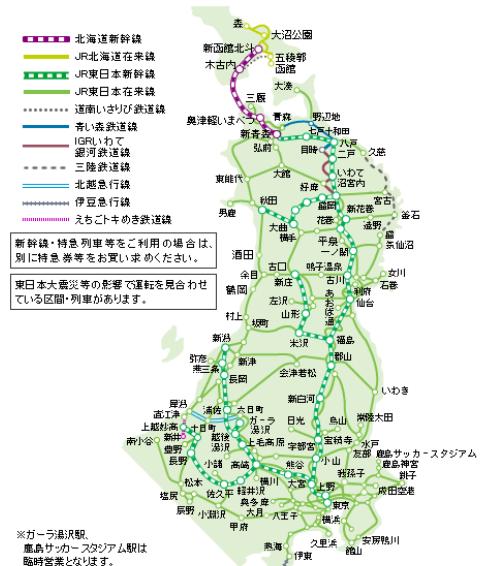

### ■ 商品概要

1 きっぷの名称 「三連休東日本・函館パス」

2 ご利用期間と発売期間

	ご利用期間	発売期間
海の日	2019年 7月13日～ 7月15日	2019年 6月13日～ 7月12日
敬老の日	2019年 9月14日～ 9月16日	2019年 8月14日～ 9月13日
秋分の日	2019年 9月21日～ 9月23日	2019年 8月21日～ 9月20日
体育の日	2019年10月12日～10月14日	2019年 9月12日～10月11日
文化の日	2019年11月 2日～11月 4日	2019年10月 2日～11月 1日
成人の日	2020年 1月11日～ 1月13日	2019年12月11日～2020年1月10日
天皇誕生日	2020年 2月22日～ 2月24日	2020年 1月22日～ 2月21日
春分の日	2020年 3月20日～ 3月22日	2020年 2月20日～ 3月19日

※有効期間は連続する3日となります。

※「山の日」の三連休（8月10日～8月12日）は、ご利用いただけません。

3 おねだん 大人14,050円 小児4,300円

※おねだんが変更となる場合は、改めてお知らせいたします。

4 発売箇所

JR北海道・JR東日本の主な駅の指定席券売機、みどりの窓口、旅行センターおよび主な旅行会社で発売します。

5 きっぷの内容

(1) ご利用いただける路線について

フリーエリア内（右図）のJR北海道線、JR東日本線、道南いさりび鉄道線、青い森鉄道線、IGRいわて銀河鉄道

### 三連休東日本・函館パスフリーエリア

線、三陸鉄道線、北越急行線、伊豆急行線およびえちごトキめき鉄道線の普通列車（快速含む）の普通車自由席およびJR東日本が運行するBRTが乗り降り自由です。