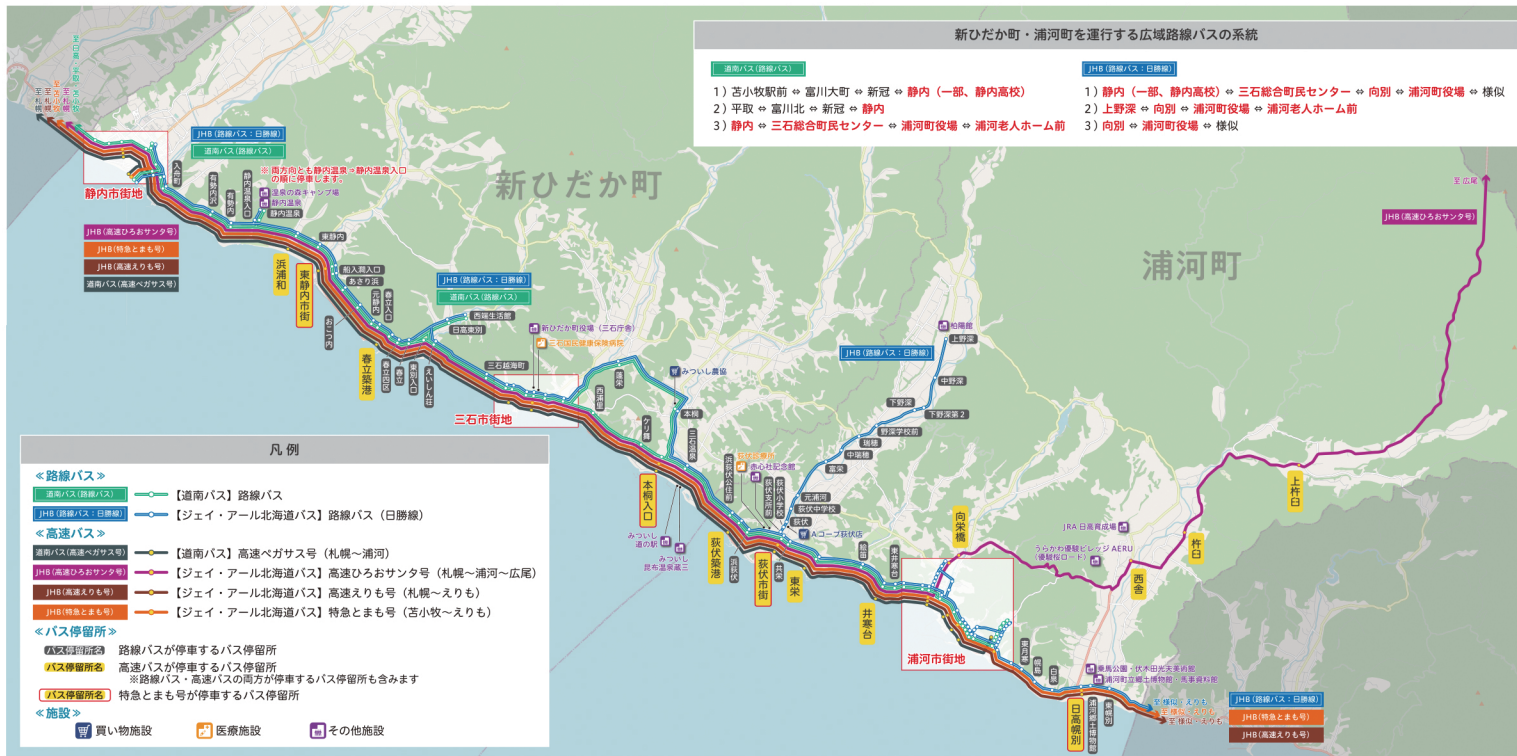

新ひだか町・浦河町

新ひだか町・浦河町から移動できる主要な目的地

目的地	おすすめのバス路線	停留所
札幌	道南バス (高速ベガス号) JHB (高速ひろおサタ号) JHB (高速えりも号)	
苫小牧	JHB (特急とまも号) 道南バス (路線バス)	
イオン静内店 マックスバリュ静内店	道南バス (路線バス)	静内末広町
コープさっぽろ静内店	道南バス (路線バス) JHB (路線バス・日勝線)	静内高校前
ピュアプラザ	道南バス (路線バス)	御幸町
みつし農協	道南バス (路線バス) JHB (路線バス・日勝線)	本桐
コープさっぽろパセオ堺町店	JHB (路線バス・日勝線)	一中前
Aコープ秋伏店	JHB (路線バス・日勝線)	秋伏
コープさっぽろ東町店	道南バス (路線バス) JHB (路線バス・日勝線)	日赤前
浦河ショッピングセンター Mio	道南バス (路線バス) JHB (路線バス・日勝線)	大通3丁目

目的地	おすすめのバス路線	停留所
新ひだか町立静内病院 しずない耳鼻咽喉科医院 まうたの森整形 しずない皮膚科クリニック 佐藤眼科 駒木クリニック	道南バス (路線バス) JHB (路線バス・日勝線)	古川町
三石国民健康保険病院	道南バス (路線バス) JHB (路線バス・日勝線)	三石総合市民センター
仲川内科腎臓科医院	道南バス (路線バス)	高校通 / 仲川医院前
浦河赤十字病院 浦河ひがしまち診療所	道南バス (路線バス) JHB (路線バス・日勝線)	日赤前
秋伏診療所	道南バス (路線バス) JHB (路線バス・日勝線)	秋伏市街 / 秋伏支所前
藤井内科医院	道南バス (路線バス) JHB (路線バス・日勝線)	堺町西1丁目 / 堺町郵便局前
うらかわエモ診療所	道南バス (路線バス) JHB (路線バス・日勝線)	保健所前
動医協浦河診療所	道南バス (路線バス) JHB (路線バス・日勝線)	浦河町役場

目的地	おすすめのバス路線	停留所
ライディングヒルズ静内 新ひだか町アイヌ民俗資料館	道南バス (路線バス) JHB (路線バス・日勝線)	入舟町
静内温泉 温泉の森キャンプ場	道南バス (路線バス) JHB (路線バス・日勝線)	静内温泉
みつし昆布温泉蔵三 みつし道の駅	道南バス (路線バス) JHB (路線バス・日勝線)	三石温泉
観光情報センター ぼっぼ	道南バス (路線バス) JHB (路線バス・日勝線)	静内
新ひだか町役場 静内庁舎	道南バス (路線バス)	御幸町
新ひだか町役場 三石庁舎	道南バス (路線バス) JHB (路線バス・日勝線)	三石総合市民センター
栗馬公園 伏木田光美術館	JHB (路線バス・日勝線)	日高橋別
浦河町立郷土博物館 馬事資料館	JHB (路線バス・日勝線)	浦河郷土博物館
浦河町役場	道南バス (路線バス) JHB (路線バス・日勝線)	浦河町役場
(一社) 浦河観光協会 ルピナスの丘 ファミリースポーツセンター	道南バス (路線バス) JHB (路線バス・日勝線)	大通1丁目
総合文化会館 まちなか元氣ステーション 町立図書館	道南バス (路線バス) JHB (路線バス・日勝線)	大通3丁目
赤心社記念館	道南バス (路線バス) JHB (路線バス・日勝線)	秋伏市街 / 秋伏支所前
柏館	JHB (路線バス・日勝線)	上野深

静内市街地 << 拡大図 >>

三石市街地 << 拡大図 >>

浦河市街地 << 拡大図 >>