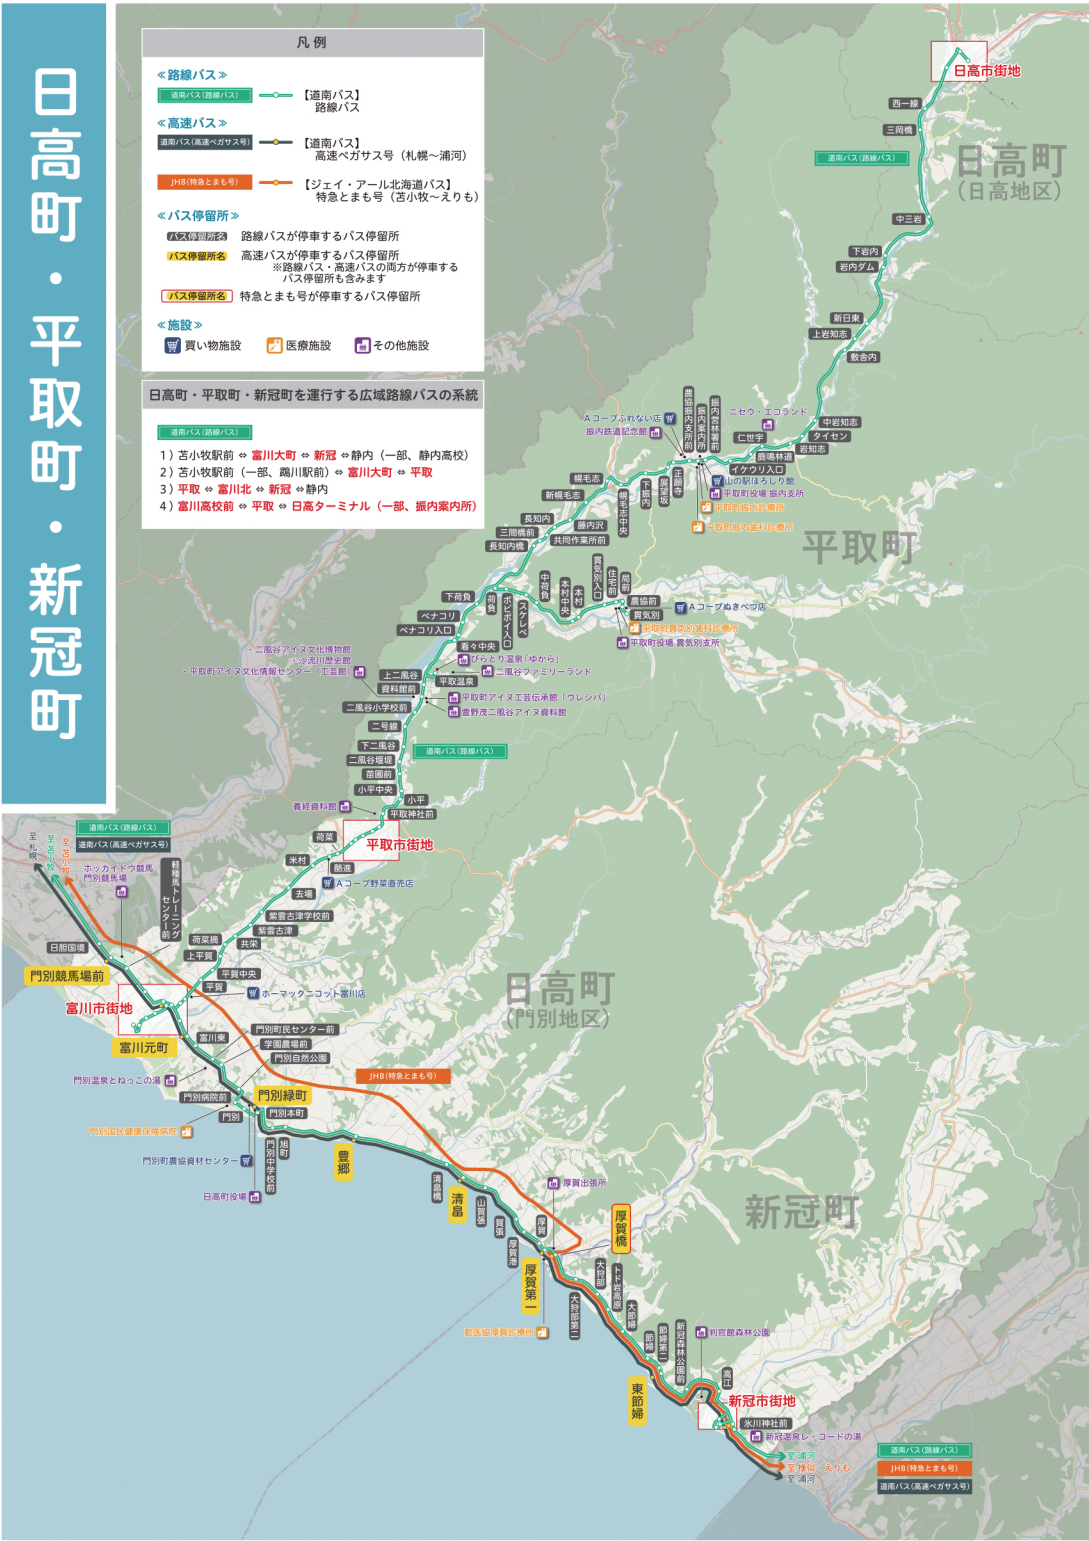

日高町・平取町・新冠町

日高町・平取町・新冠町から移動できる主要な目的地

目的地	おすすめのバス路線
札幌	通南(高速ベガス号)
苫小牧	JHB(特急とも号) 通南バス(路線バス)

目的地	おすすめのバス路線	停留所
富川大町	通南バス(路線バス)	富川大町
富川中学校前	通南バス(路線バス)	富川中学校前
門別	通南バス(路線バス)	門別
日高ターミナル	通南バス(路線バス)	日高ターミナル
平取	通南バス(路線バス)	平取
静内	通南バス(路線バス)	静内
新冠	通南バス(路線バス)	新冠

目的地	おすすめのバス路線	停留所
富川西	通南バス(路線バス)	富川西
門別病院前	通南バス(路線バス)	門別病院前
富川中学校前	通南バス(路線バス)	富川中学校前
厚賀第一	通南バス(路線バス)	厚賀第一
日高ターミナル	通南バス(路線バス)	日高ターミナル
平取病院前	通南バス(路線バス)	平取病院前
平取	通南バス(路線バス)	平取
振内案内所	通南バス(路線バス)	振内案内所
農協前	通南バス(路線バス)	農協前
新冠診療所前	通南バス(路線バス)	新冠診療所前
新冠	通南バス(路線バス)	新冠

目的地	おすすめのバス路線	停留所
富川市街	通南バス(路線バス)	富川市街
門別民センター前	通南バス(路線バス)	門別民センター前
門別競馬場前	通南バス(路線バス)	門別競馬場前
門別本町	通南バス(路線バス)	門別本町
厚賀第一	通南バス(路線バス)	厚賀第一
日高総合支所	通南バス(路線バス)	日高総合支所
樹海ロード日高(道の駅)	通南バス(路線バス)	樹海ロード日高(道の駅)
日高沙流川アウトキャンプ場	通南バス(路線バス)	日高沙流川アウトキャンプ場
日高国際スキー場	通南バス(路線バス)	日高国際スキー場
日高国立青少年自然の家	通南バス(路線バス)	日高国立青少年自然の家
沙流川温泉ひだか高原荘	通南バス(路線バス)	沙流川温泉ひだか高原荘
資料館前	通南バス(路線バス)	資料館前
平取駅前	通南バス(路線バス)	平取駅前
平取	通南バス(路線バス)	平取
平取温泉	通南バス(路線バス)	平取温泉
農協振内支所前	通南バス(路線バス)	農協振内支所前
農協前	通南バス(路線バス)	農協前
仁世宇	通南バス(路線バス)	仁世宇
新冠森林公園前	通南バス(路線バス)	新冠森林公園前
新冠	通南バス(路線バス)	新冠
氷川神社前	通南バス(路線バス)	氷川神社前