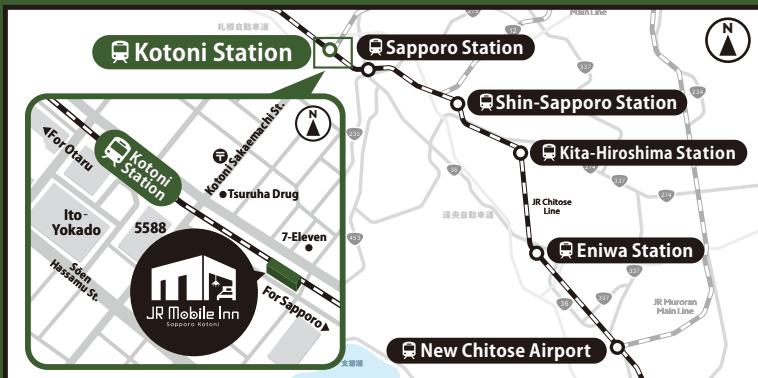

2,300엔~

(1실당 1박 13,800엔) ※요금은 시기에 따라 변동됩니다.

전 객실 샤워실, 화장실을 비롯하여 주방, 세탁기 완비

JR 고토니 역에서 **도보 4분**

주차장 & 와이파이 무료

삿포로
역까지의
교통편도
편리

소재지 홋카이도 삿포로시 니시구 고토니 1조 1초메 1-3
JR 고토니 역에서 도보 4분

교통편 삿포로 역에서 JR 하코다테 본선을 타고
고토니 역에서 하차하면 약 300m