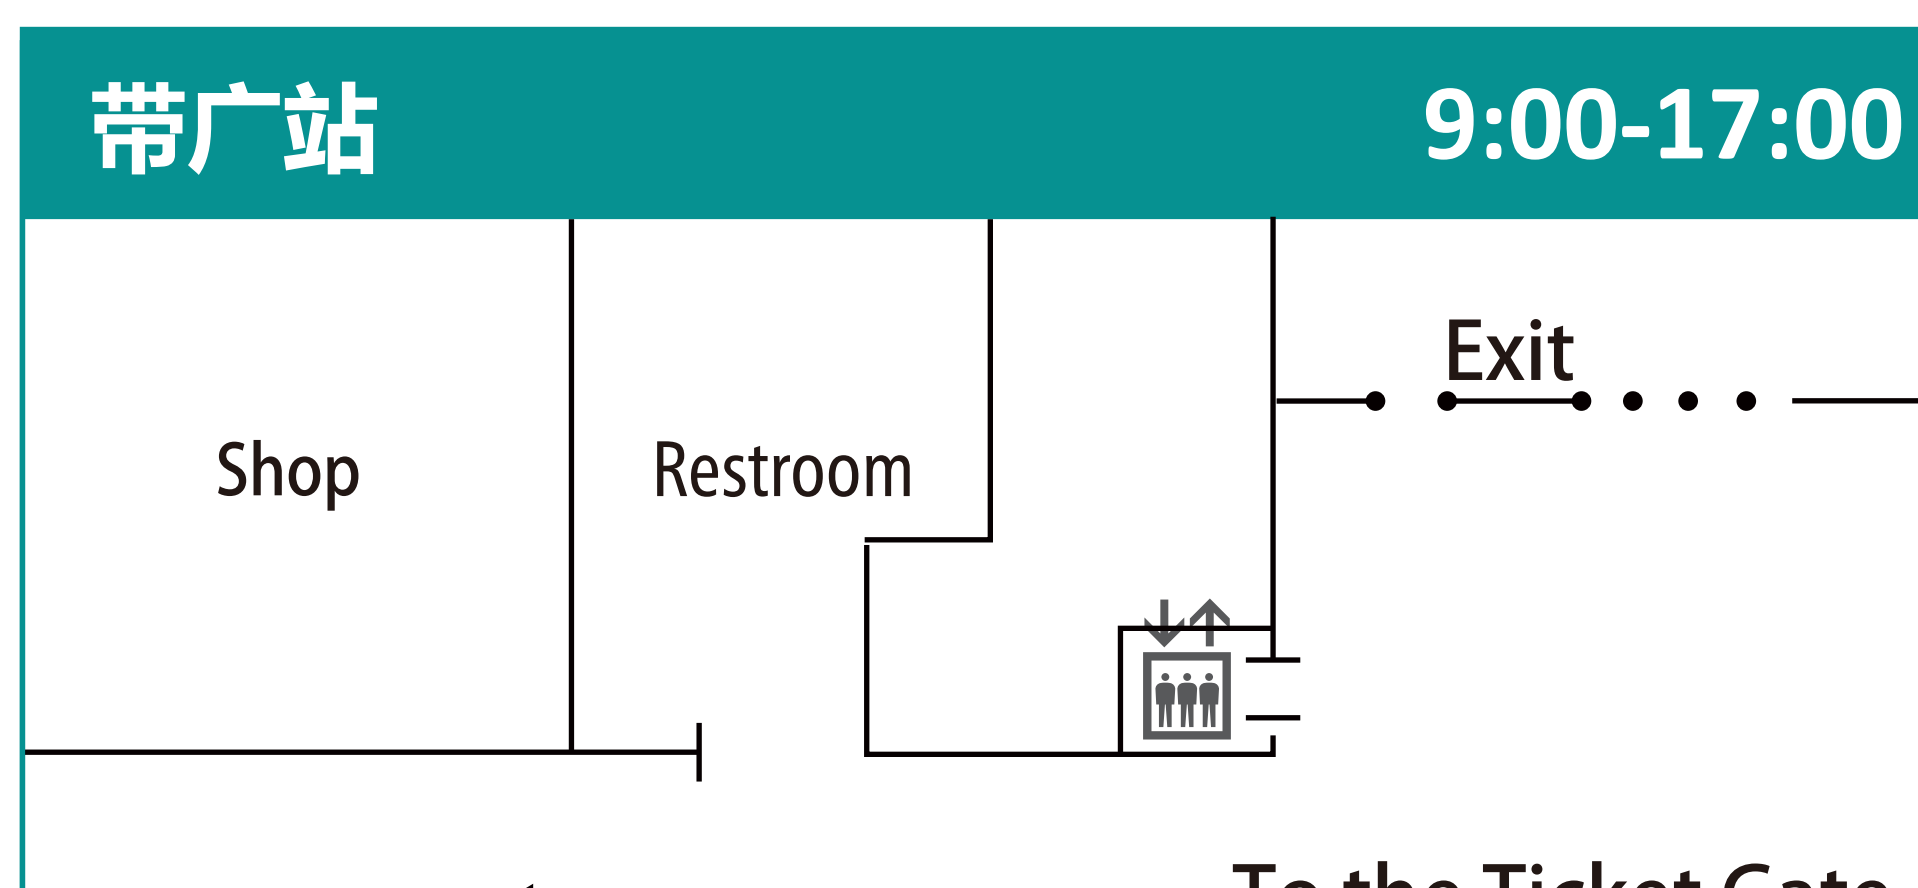

带广站 9:00-17:00

可兑换·购买周游券种类

- ○北海道铁路周游券
- ○日本铁路通票