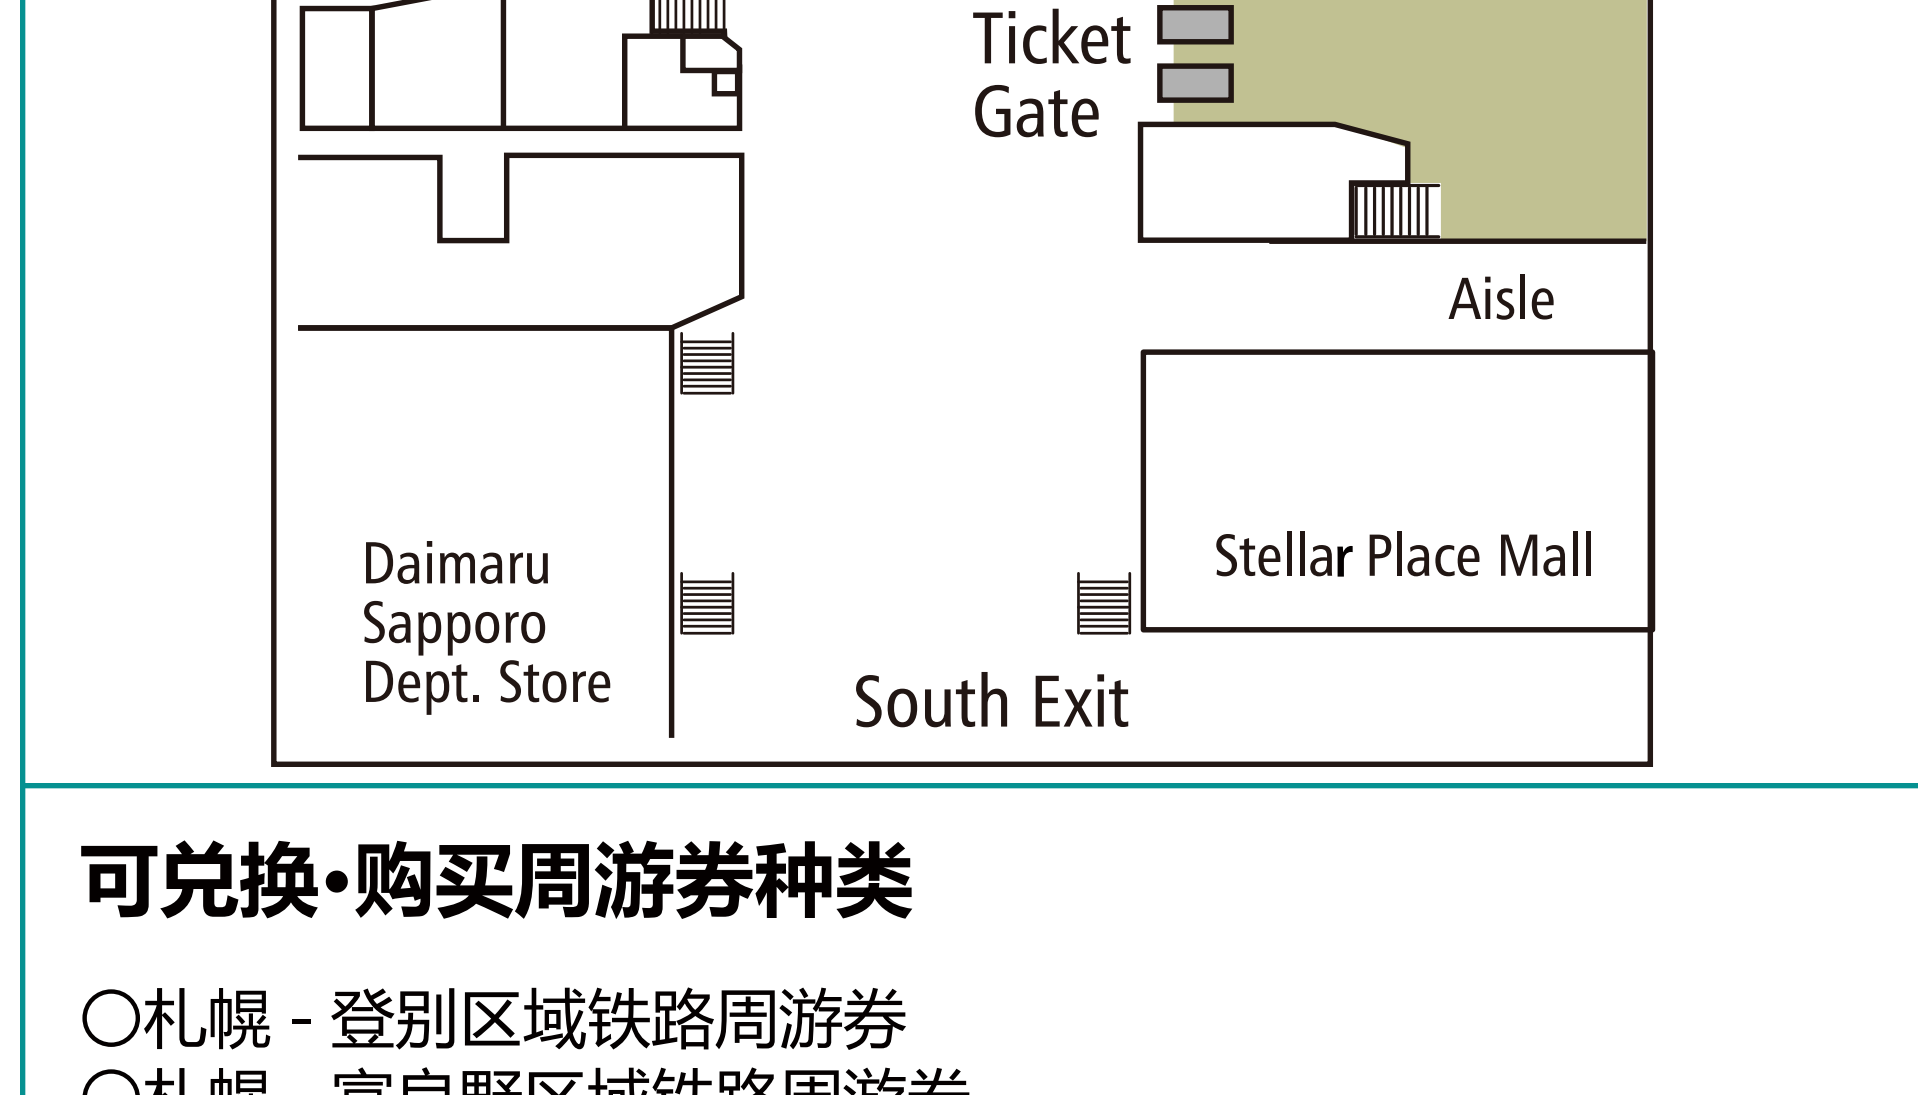

铁路周游券兑换·购票处

新千岁机场站 8:30-19:00

可兑换·购买周游券种类

- 札幌 - 登别区域铁路周游券
- 札幌 - 富良野区域铁路周游券
- 北海道铁路周游券
- JR 东日本·南北海道铁路周游券
- JR 东北·南北海道铁路周游券
- 日本铁路通票

札幌站 8:30-19:00

可兑换·购买周游券种类

- 札幌 - 登别区域铁路周游券
- 札幌 - 富良野区域铁路周游券
- 北海道铁路周游券
- JR 东日本·南北海道铁路周游券
- JR 东北·南北海道铁路周游券
- 日本铁路通票

登别站 7:00-16:15

可兑换·购买周游券种类

- 札幌 - 登别区域铁路周游券
- 北海道铁路周游券
- JR 东日本·南北海道铁路周游券
- JR 东北·南北海道铁路周游券

旭川站 9:30-17:30

可兑换·购买周游券种类

- 札幌 - 富良野区域铁路周游券
- 北海道铁路周游券
- 日本铁路通票

带广站 9:00-17:00

可兑换·购买周游券种类

- 北海道铁路周游券
- 日本铁路通票

钏路站 10:00-18:00

可兑换·购买周游券种类

- 北海道铁路周游券
- 日本铁路通票

网走站 5:50-22:30

可兑换·购买周游券种类

- 北海道铁路周游券

新函馆北斗站 9:00-19:00