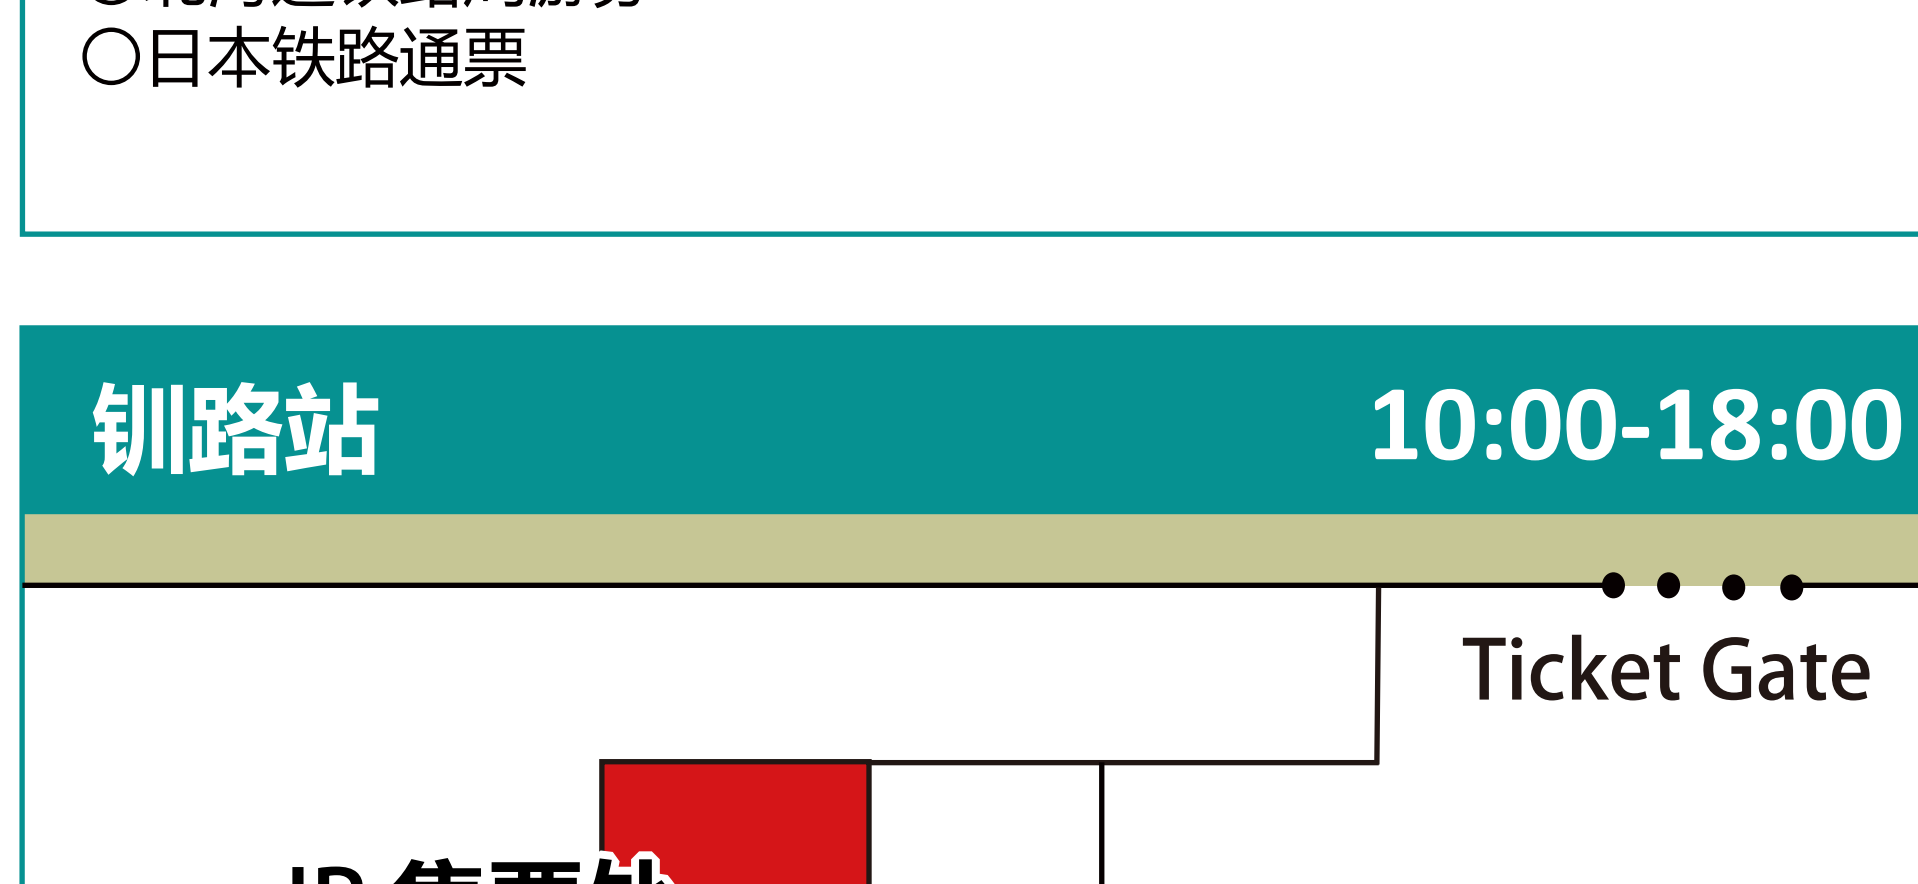

登别站 7:00-16:15

可兑换·购买周游券种类

- 札幌 - 登别区域铁路周游券
- 北海道铁路周游券
- JR 东日本·南北海道铁路周游券
- JR 东北·南北海道铁路周游券

旭川站 9:30-17:30

可兑换·购买周游券种类

- 札幌 - 富良野区域铁路周游券
- 北海道铁路周游券
- 日本铁路通票

带广站 9:00-17:00

可兑换·购买周游券种类

- 北海道铁路周游券
- 日本铁路通票

钏路站 10:00-18:00

可兑换·购买周游券种类

- 北海道铁路周游券
- 日本铁路通票

网走站 5:50-22:30

可兑换·购买周游券种类

- 北海道铁路周游券

新函馆北斗站 9:00-19:00