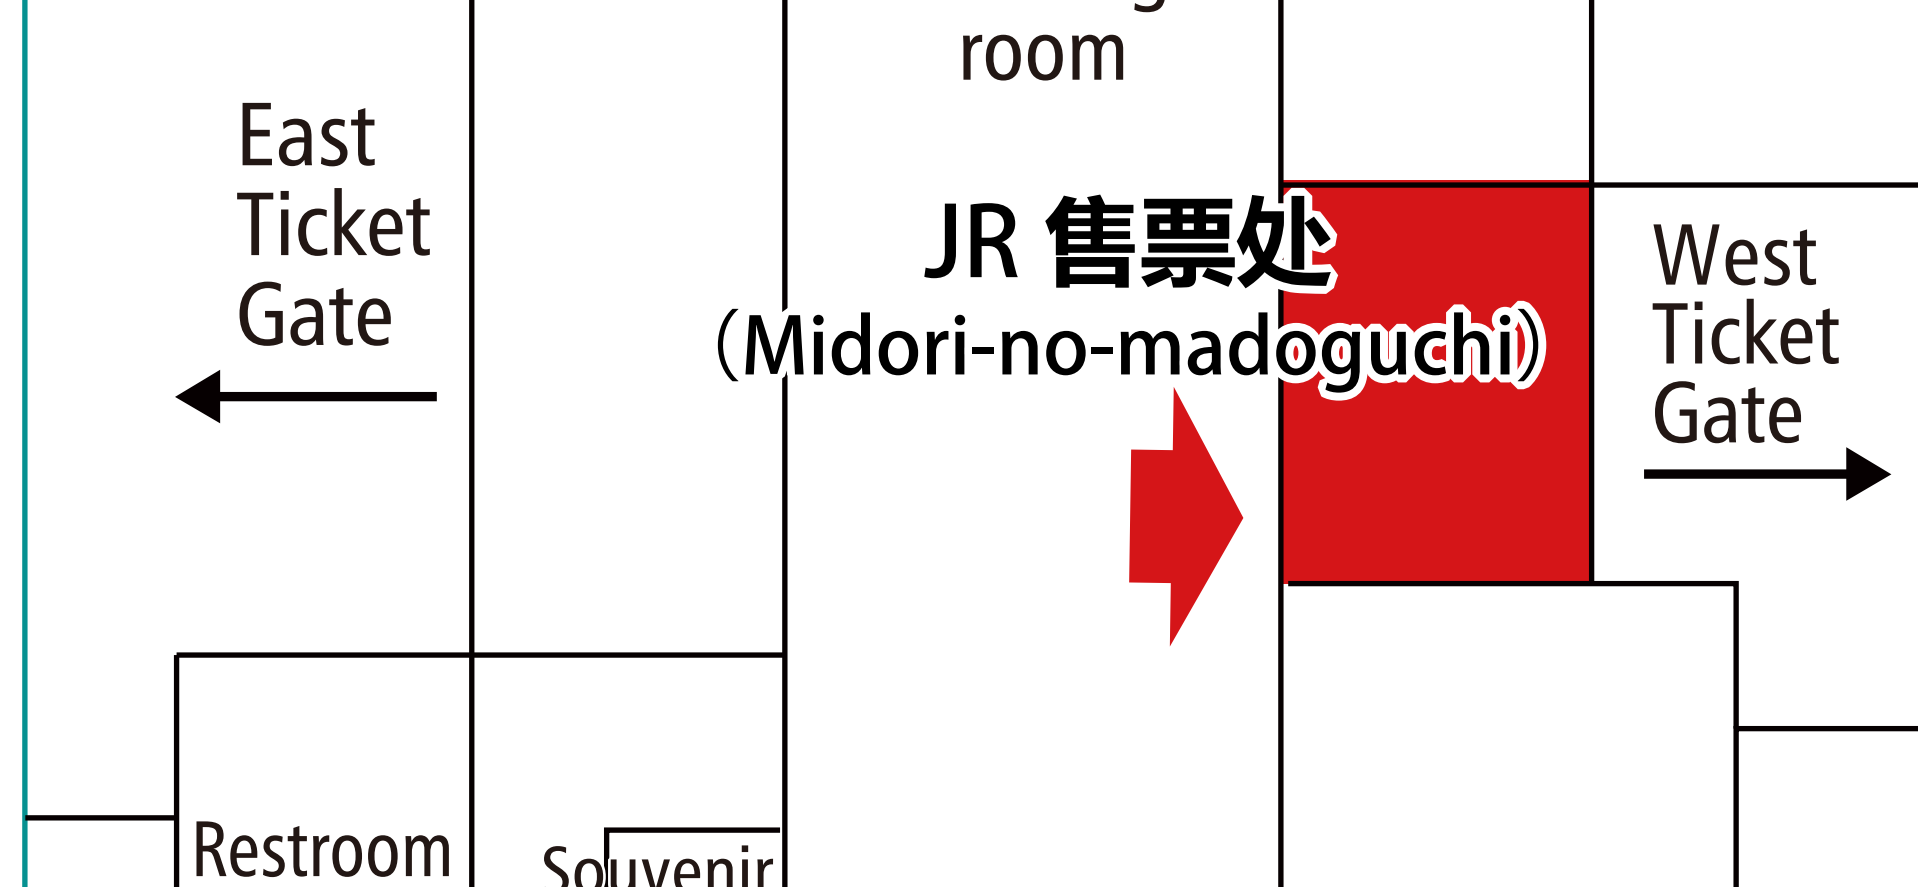

铁路周游券兑换·购票处

新千岁机场站 8:30-19:00

可兑换·购买周游券种类

- 札幌 - 登别区域铁路周游券
- 札幌 - 富良野区域铁路周游券
- 北海道铁路周游券
- JR 东日本·南北海道铁路周游券
- JR 东北·南北海道铁路周游券
- 日本铁路通票

札幌站 8:30-19:00

可兑换·购买周游券种类

- 札幌 - 登别区域铁路周游券
- 札幌 - 富良野区域铁路周游券
- 北海道铁路周游券
- JR 东日本·南北海道铁路周游券
- JR 东北·南北海道铁路周游券
- 日本铁路通票

登别站 7:00-16:15

可兑换·购买周游券种类

- 札幌 - 登别区域铁路周游券
- 北海道铁路周游券
- JR 东日本·南北海道铁路周游券
- JR 东北·南北海道铁路周游券

旭川站 9:30-17:30

可兑换·购买周游券种类

- 札幌 - 富良野区域铁路周游券
- 北海道铁路周游券
- 日本铁路通票

带广站 9:00-17:00

可兑换·购买周游券种类

- 北海道铁路周游券
- 日本铁路通票

钏路站 10:00-18:00

可兑换·购买周游券种类

- 北海道铁路周游券
- 日本铁路通票

网走站 5:50-22:30

可兑换·购买周游券种类

- 北海道铁路周游券

新函馆北斗站 9:00-19:00

可兑换·购买周游券种类

- 北海道铁路周游券
- JR 东日本·南北海道铁路周游券
- JR 东北·南北海道铁路周游券
- 日本铁路通票

函馆站 10:00-18:00

可兑换·购买周游券种类

- 北海道铁路周游券
- JR 东日本·南北海道铁路周游券
- JR 东北·南北海道铁路周游券
- 日本铁路通票