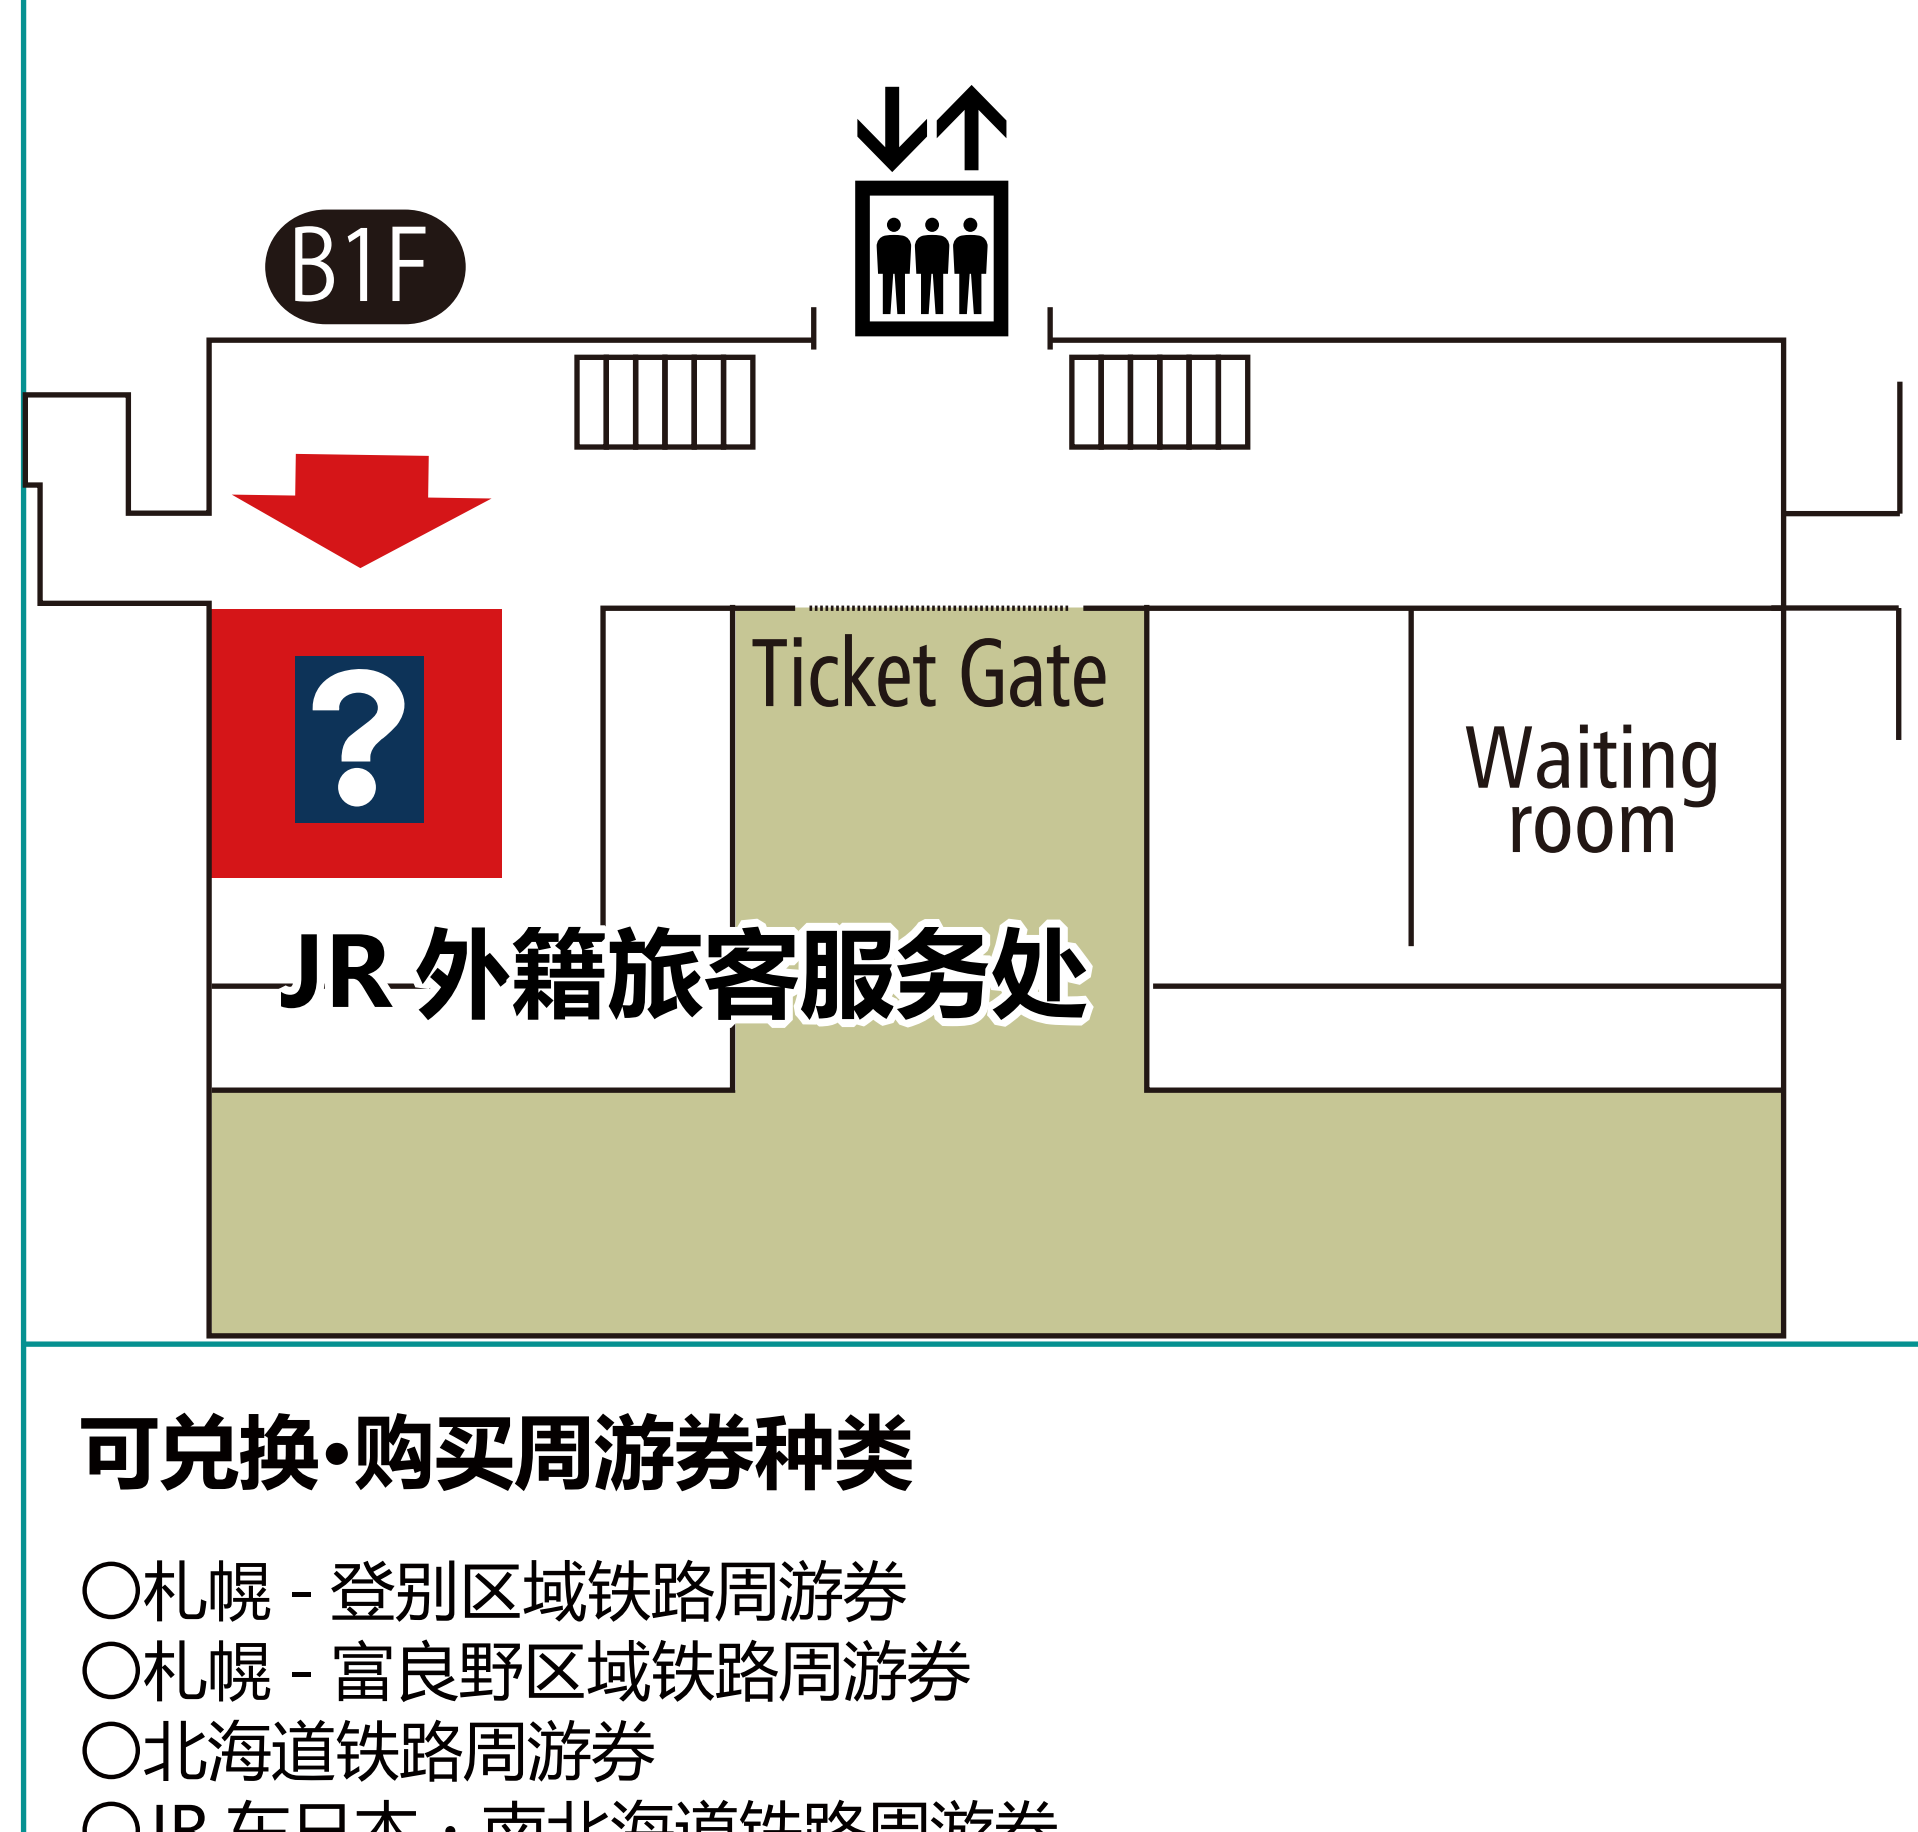

铁路周游券兑换·购票处

新千岁机场站 8:30-19:00

可兑换·购买周游券种类

- 札幌 - 登别区域铁路周游券
- 札幌 - 富良野区域铁路周游券
- 北海道铁路周游券
- JR 东日本·南北海道铁路周游券
- JR 东北·南北海道铁路周游券
- 日本铁路通票

札幌站 8:30-19:00

可兑换·购买周游券种类

- 札幌 - 登别区域铁路周游券
- 札幌 - 富良野区域铁路周游券
- 北海道铁路周游券
- JR 东日本·南北海道铁路周游券
- JR 东北·南北海道铁路周游券
- 日本铁路通票

登别站 7:00-16:15

可兑换·购买周游券种类

- 札幌 - 登别区域铁路周游券
- 北海道铁路周游券
- JR 东日本·南北海道铁路周游券
- JR 东北·南北海道铁路周游券

旭川站 9:30-17:30

可兑换·购买周游券种类

- 札幌 - 富良野区域铁路周游券
- 北海道铁路周游券
- 日本铁路通票

带广站 9:00-17:00

可兑换·购买周游券种类

- 北海道铁路周游券
- 日本铁路通票

钏路站 10:00-18:00

可兑换·购买周游券种类

- 北海道铁路周游券
- 日本铁路通票

网走站 5:50-22:30

可兑换·购买周游券种类

- 北海道铁路周游券

新函馆北斗站 9:00-19:00

可兑换·购买周游券种类

- 北海道铁路周游券
- JR 东日本·南北海道铁路周游券
- JR 东北·南北海道铁路周游券
- 日本铁路通票

函馆站 10:00-18:00

可兑换·购买周游券种类

- 北海道铁路周游券
- JR 东日本·南北海道铁路周游券
- JR 东北·南北海道铁路周游券
- 日本铁路通票