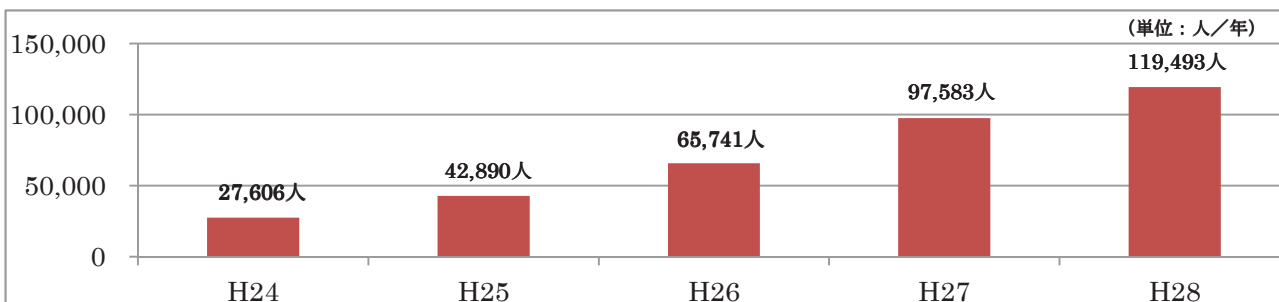

(2) 新千歳空港駅「インフォメーションデスク(外国人デスク)」来店数