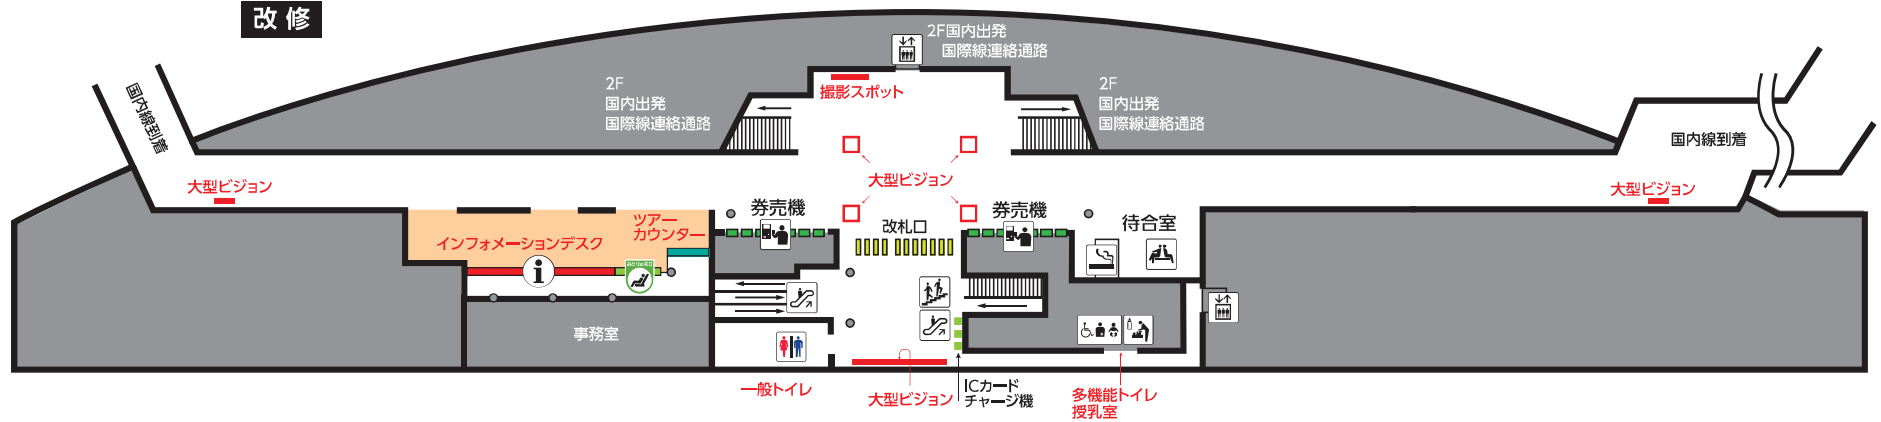

4. 供用開始

平成 30 年 12 月(予定)

※一部施設(みどりの窓口、インフォメーションデスク(外国人デスク)、トイレ)は
平成 30 年 9 月頃に供用開始(予定)

5. その他

※平成 30 年 4 月～8 月はおお客様用トイレが使用出来なくなります。その他、工事期間中は、ご利用のおお客様にご不便をおかけしますが、ご理解の程よろしくお願い申し上げます。

新千歳空港駅 地下1階

現状

新千歳空港駅 地下1階

改修

【別紙2 みどりの窓口、インフォメーションデスク（外国人デスク）等のイメージ図】

【デザインのポイント】

- ①代表的な道産材をイメージした木目調のデザインとします。
- ②天井面等に季節に合わせた映像をプロジェクターで投影します。

代表的な道産材

【別紙3 デンマークデザインを採用した現在の新千歳空港駅】

①新千歳空港ターミナルビルから新千歳空港駅へ繋がる連絡通

②改札口付近