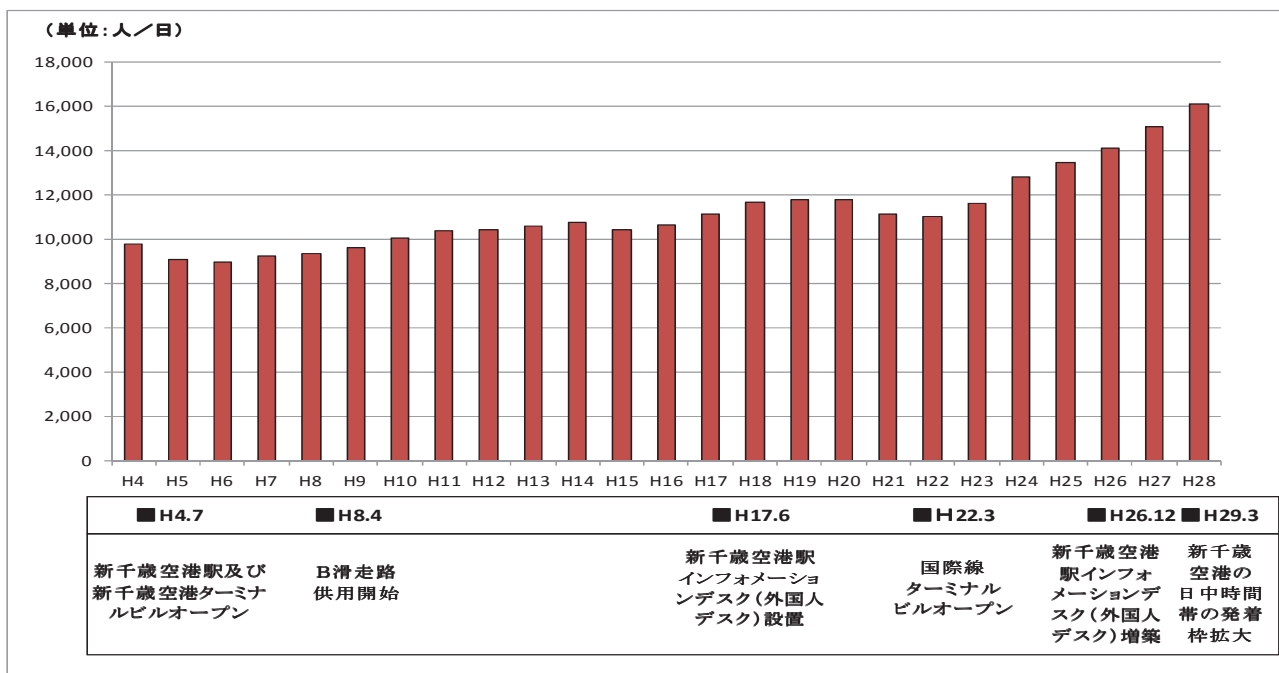

急増する訪日外国人のお客様に対応するため 新千歳空港駅をリニューアルします！

新千歳空港駅は、平成 4 年 7 月に空港直結駅として開業しましたが、特に近年は、訪日外国人が急増しており、多くのお客様にご利用いただいております(新千歳空港駅乗車人員：H4 年度 9,750 人/日→H28 年度 16,121 人/日)。今後も、訪日外国人を中心に増加が予想されることから、駅のレイアウトを大幅に見直し、北海道の玄関口として、お客様に快適にご利用いただけるよう新千歳空港駅をリニューアルします。

1. 新千歳空港駅利用者の推移

(1) 新千歳空港駅乗車人員

※H4 年度は、開業後の 7 月から 3 月までの実績。