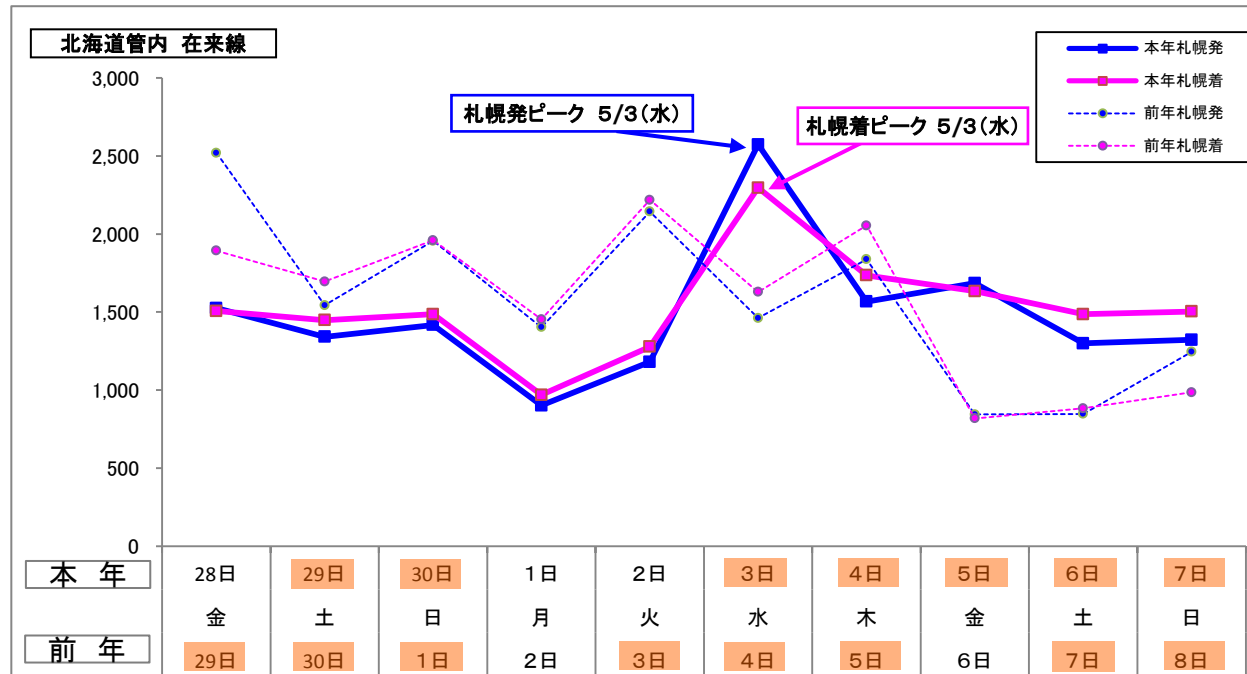

### 3. 予約のピーク日

#### (2)北海道管内 在来線

札幌発→各方面 5月3日(水)

各方面→札幌着 5月3日(水)

### 《4月13日現在 新幹線 新函館北斗発着列車の日別予約状況》

※網掛けは土日祝を示します。(単位:席数)

### 《4月13日現在 在来線 札幌発着列車の日別予約状況》

※網掛けは土日祝を示します。(単位:席数)