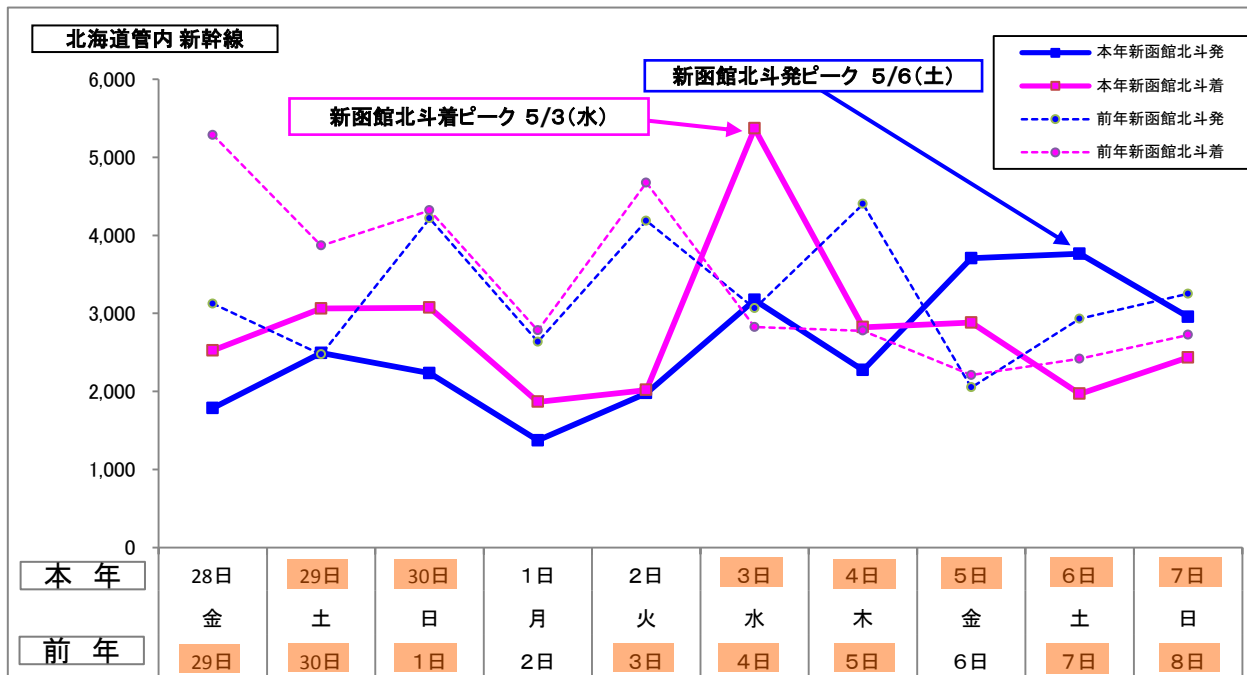

### 3. 予約のピーク日

#### (1)北海道管内 新幹線

新函館北斗着 5月3日(水)

新函館北斗発 5月6日(土)

#### (2)北海道管内 在来線

札幌発→各方面 5月3日(水)

各方面→札幌着 5月3日(水)

### 《4月13日現在 新幹線 新函館北斗発着列車の日別予約状況》

※網掛けは土日祝を示します。(単位:席数)