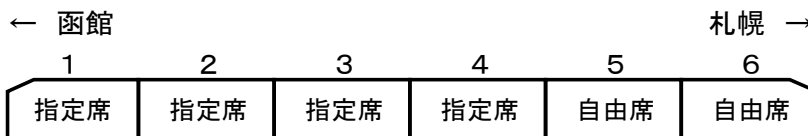

お盆期間中の臨時列車運転について

昨年から実施しております列車の減便等により、ご利用のお客様にはご不便・ご迷惑をお掛けしておりますことを深くお詫び申し上げます。

弊社では、ご利用が集中するお盆期間の特急列車について、特に混雑が予想される札幌～函館間に、臨時列車を1往復運転いたしますのでお知らせいたします。

※お盆期間中は定期列車9往復とあわせて10往復の運転となります。

○臨時特急列車の運転について

札幌～函館間

■お盆期間

	列車名	函館発	札幌着
下り	北斗83号	8:49	13:03

	列車名	札幌発	函館着
上り	北斗90号	13:21	17:20

※詳細時刻は別紙をご覧ください。

[運転日]

8月

日	月	火	水	木	金	土
					1	2
3	4	5	6	△	8	9
10	11	12	13	14	15	16
17	◇	19	20	21	22	23
24	25	26	27	28	29	30
31						

○: 上り北斗90号、下り北斗83号ともに運転

△: 上り北斗90号のみ運転

◇: 下り北斗83号のみ運転

[編成]

(283系車両)

※全車禁煙です。
※グリーン車は連結されてお
りません。
※車内販売はございません。