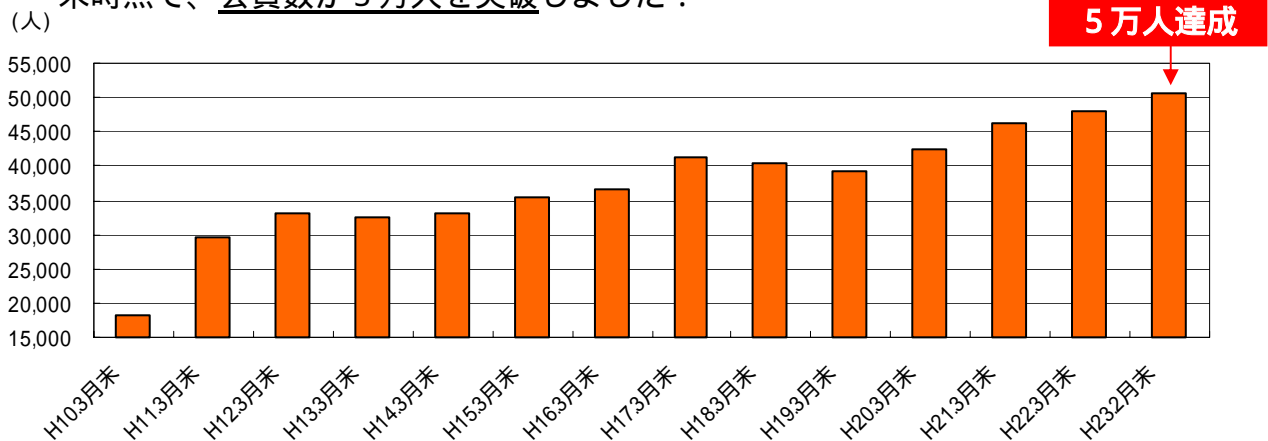

「悠遊旅倶楽部謝恩キャンペーン」を実施します！

平成9年10月に発足した北海道内の旅行がお得になる「悠遊旅倶楽部」の会員が、平成23年2月末時点で、おかげ様をもちまして5万人を突破しました！

これを記念いたしまして、JR北海道では、会員の皆様への感謝を込めて「悠遊旅倶楽部謝恩キャンペーン」を実施いたします。

また、青森デスティネーションキャンペーンの実施にあわせ、青森へのご旅行に最適な悠遊旅倶楽部会員限定「北東北フリーきっぷ」を設定します。

現行会員の皆様のますますのご利用とお得なキャンペーン期間中での新規入会を心よりお待ちしております。

1. 悠遊旅倶楽部会員数の推移

平成9年10月の発足以来、皆様から大変ご好評をいただき、平成23年2月末時点で、会員数が5万人を突破しました！

2. 「悠遊旅倶楽部」これまでの主なあゆみ

- ・H9.10月 「悠遊旅倶楽部」発足
- ・H11.4月 会員誌ジェイアール「ライズ」発行開始
- ・H11.6月 年会費値上げ(1,000円 1,500円)
- ・H16.7月 女性会員入会年齢引き下げ(55歳 50歳)
- ・H18.4月 会則変更(通算101km以上利用 片道・往復・連続101km以上利用)
- ・H21.4月 悠遊旅倶楽部会員パス(3日間用)発売開始
- ・H22.3月 制度変更(101km以上利用で運賃45%割引 201km以上利用で運賃・料金30%割引)
- ・H23.4月 悠遊旅倶楽部会員パス(5日間用)発売開始