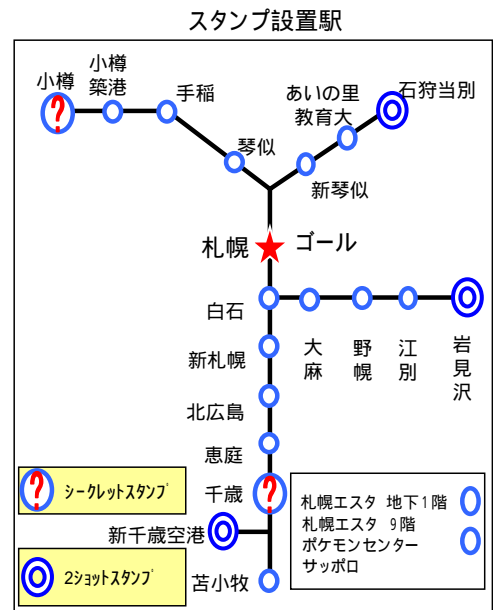

【別添資料】

< 「JR北海道 2010 ポケモン スタンプラリー」について >

1. 実施期間

7月24日(土)～8月17日(火) 延べ25日間毎日実施
朝9時30分～夕方4時まで
(札幌駅での賞品引換え時間は朝10時～夕方5時まで)

2. スタンプ設置駅・箇所

札幌近郊の18駅 + ゴールの札幌駅

参加方法

主な駅にある専用パンフレット
(兼スタンプ台紙)を持ってスタート!
18駅に設置されたポケモンスタンプのうち4つ
を集めます。
スタンプは改札の外にあります。
それぞれの駅までのきっぷ(乗車券等)が
必要です。

お楽しみ

押してみるまで何が隠れているかわからない、「シークレットスタンプ」、2匹のポケモンが出てくる「2ショットスタンプ」(今年度より新登場)と、楽しいスタンプが盛りだくさんです。

4つのスタンプを集めたら、ゴールの札幌駅でスタンプを押すとオリジナル賞品がもらえます。

参加賞品はおひとり様1つです。

賞品は15,000個用意しておりますが、無くなり次第終了とさせていただきます。

さらに

札幌エスタ地下1階と9階にも設置されるポケモンスタンプを集めると、札幌エスタ9階の「ポケモンセンターサッポロ」でポケモンセンターオリジナル・チェンジングうちわがもらえます。

チャレンジ

全スタンプ駅18種類のポケモンスタンプと札幌駅のゴールスタンプで、**全駅制覇記念 スタンド付メタルカード、クロスワードパズル回答用紙兼応募はがき**をお渡しします。

さらに、クロスワード正解者の中から抽選で、2010年9月発売予定のニンテンドーDSソフト「**ポケットモンスターブラック・ホワイト**」が各3名様に、**ポケモンカードゲーム LEGEND 拡張パック「頂上大激突」5個 オフィシャルデッキケース セット**が14名様に、**ポケモンセンターオリジナル色違いの「ライコウ・エンテイ・スイクンドール」3体セット**が30名様に当たります。