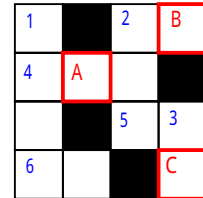

### スタンプ設置駅

ここがポイント！

2ショットスタンプ登場！

今年の映画主役でもある、ライコウ・エンテイ・スイクンを2匹1組とした「2ショットスタンプ」が3駅（石狩当別・岩見沢・新千歳空港）に初登場。どのポケモンが出てくるかは、押してからのお楽しみ！プレミアムなスタンプを集めよう！

スタンプイメージ

「クロスワードパズル」を解いてみよう！

ポケモンに関するクロスワードを、パンフレット上に掲載。列車の待ち時間ももっと楽しくなります。さらに！全駅制覇するともらえる「応募はがき」にパズルの答えを書いて送ると、正解者に抽選でニンテンドーDSソフトなどが当たるチャンス！！詳しくはパンフレットで。