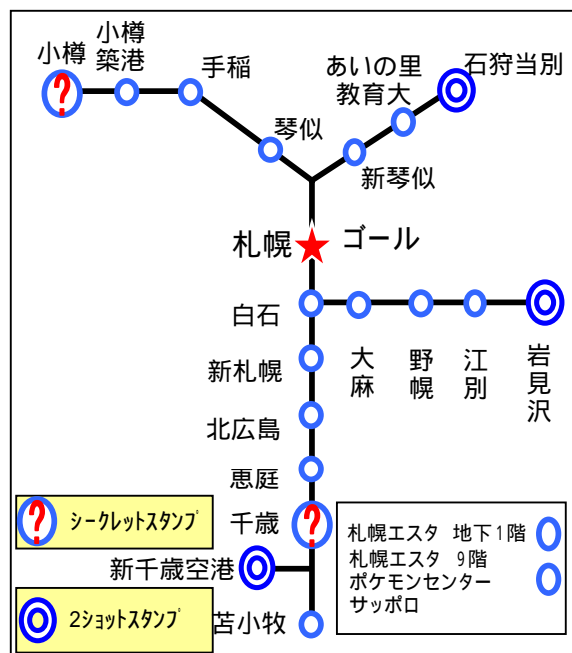

平成 22 年 6 月 30 日

の開催について

JR北海道では、夏休み期間中、お子様に人気の「ポケットモンスター」のスタンプラリーを、札幌近郊の18駅で実施いたします。

スタンプを4つ集めてゴールの札幌駅に行くと、JR北海道オリジナルポケモングッズを差し上げます。その後、札幌駅直結「札幌エスタ」内に設置のスタンプを2つ押すと、ポケモンセンターオリジナル・チェンジングうちわと、札幌エスタ9階、ナムコワンダーパークでのクレーンゲーム1回利用券を差し上げます。

今年は、7月10日(土)公開の映画「劇場版ポケットモンスター ダイヤモンド・パール 幻影の覇者 ゾロアーク」に登場する人気のポケモンばかり！特に新機軸として、映画の主役である、ライコウ・エンテイ・スイクンは「2ショットスタンプ」として、2匹ずつ3駅のスタンプに登場します。

この夏も、「JR北海道 2010 ポケモン スタンプラリー」で、ご家族そろって楽しくお過ごし下さい。

JR北海道 2010 ポケモン スタンプラリーについて

実施期間 平成22年7月24日(土)
～ 8月17日(火) 毎日実施

スタンプ設置時間 9:30～16:30
札幌駅での賞品引換は 10:00～17:00

スタンプ設置箇所

札幌近郊の18駅(右図参照) + ゴールの札幌駅
札幌エスタ店内にもスタンプを設置

参加費 無料

スタンプは改札の外にあります。
それぞれの駅までのきっぷ(乗車券等)が必要となります。

賞品

スタンプ4つで...
ピカチュウネックストラップ(JR北海道オリジナル)・
ポケモンサンバイザーを贈呈
全駅のスタンプを集めると...
JR北海道オリジナル 全駅制覇記念品
スタンド付メダルカードを贈呈
さらに、全駅のスタンプ+クロスワードパズル解答で...
ニンテンドーDSソフトなどが抽選で当たる！

スタンプ設置駅