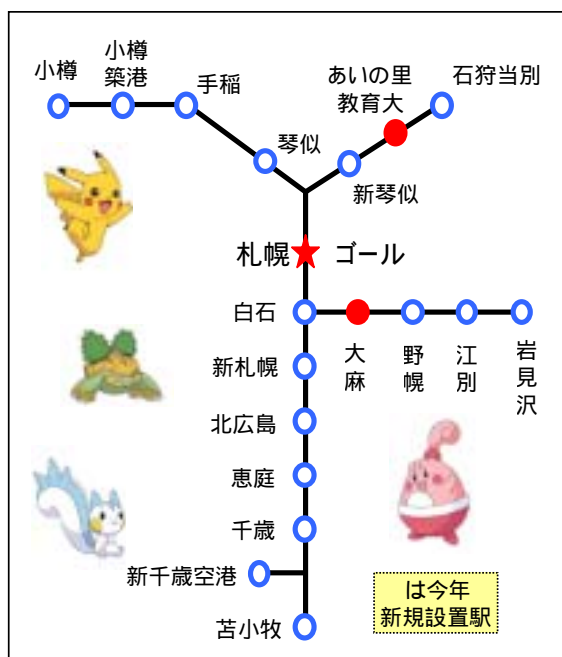

JR北海道 2009 ポケモン スタンプラリー

平成 21 年 6 月 10 日

の開催について

4つのスタンプを集めて ゴールの札幌駅へ行こう！

JR北海道では夏休み期間中、お子様に大人気の『ポケットモンスター』のスタンプラリーを、昨年に引き続き札幌近郊駅で開催します。専用パンフレットで4つの駅のスタンプを集めて、ゴールの札幌駅に行くと素敵な賞品がもらえます。

7月18日(土)公開の夏休み映画、劇場版ポケットモンスターダイヤモンド・パール『アルセウス 超克の時空へ』で活躍するポケモンがスタンプで登場。

さらに今年は、映画にちなんだ人気ポケモンがシークレットスタンプとして新登場。また札幌エスタとタイアップし、ポケモンセンターなど札幌エスタ内にもスタンプを設置。スタンプラリーの楽しさが、さらにパワーアップ！
今年の夏休みはご家族・お子様と一緒に『JR北海道 2009 ポケモン スタンプラリー』で楽しい思い出を作ってください！

実施期間

2009年7月18日(土)～8月18日(火) 延べ32日間毎日実施
朝9時30分～夕方4時まで (札幌駅での賞品引換え時間は朝10時～夕方5時まで)

スタンプ設置駅・箇所

札幌近郊の18駅+ゴールの札幌駅

©Nintendo・Creatures・GAME FREAK・
TV Tokyo・ShoPro・JR Kikaku
©Pokémon
©2009 ビカチュウプロジェクト

参加費 **無料**

各駅のスタンプ台は改札の外にあります。それぞれの駅までのきっぷ(乗車券等)が必要です。

参加方法

Step 1 主な駅にある専用パンフレット(兼スタンプ台紙)を入手する。

Step 2 18駅に設置されたポケモスタンプのうち4つを集めよう！
スタンプは改札の外にあります。それぞれの駅までのきっぷ(乗車券等)が必要です。

Step 3 4つのスタンプを集めたら、ゴール駅(札幌駅)でスタンプを押してオリジナル賞品をゲット！

参加賞品はおひとり様1つです。
賞品は15,000個用意しておりますが
無くなり次第終了とさせていただきます。

さらに！
1

4つのスタンプとゴールスタンプを集めたら、札幌エスタ地下1階と9階にも設置されるポケモスタンプを集めよう。札幌エスタ9階の「ポケモンセンターサッポロ」でポケモンセンターオリジナルデザインうちわがもらえます。