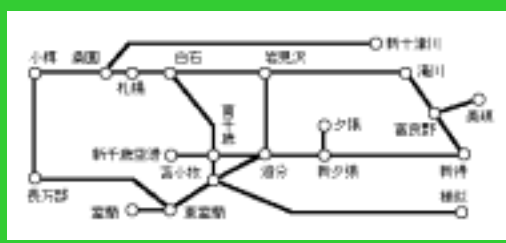

ラリーに参加するなら！ **一日散歩きっぷ** 土・日・祝のフリーパス

フリーエリア内の普通列車・快速列車(自由席)に1日乗り放題！
スタンプラリー期間毎日ご利用可能！

おとな **2,200円** こども **1,100円**

ご利用当日のみの発売です(みどりの窓口営業時間内に限ります)。
特急・急行列車をご利用する場合には、その列車に必要な料金
のほか運賃が必要です。
普通(快速)列車・SLの指定席をご利用になる場合は、別に
指定券をお求めください。
フリーエリア外にまたがる場合は、フリーエリア末端の駅まで
有効とし、末端の駅から別に運賃が必要になります。
使用開始後は、列車の遅延・運行不能等でも払い戻しはいたし
ません。