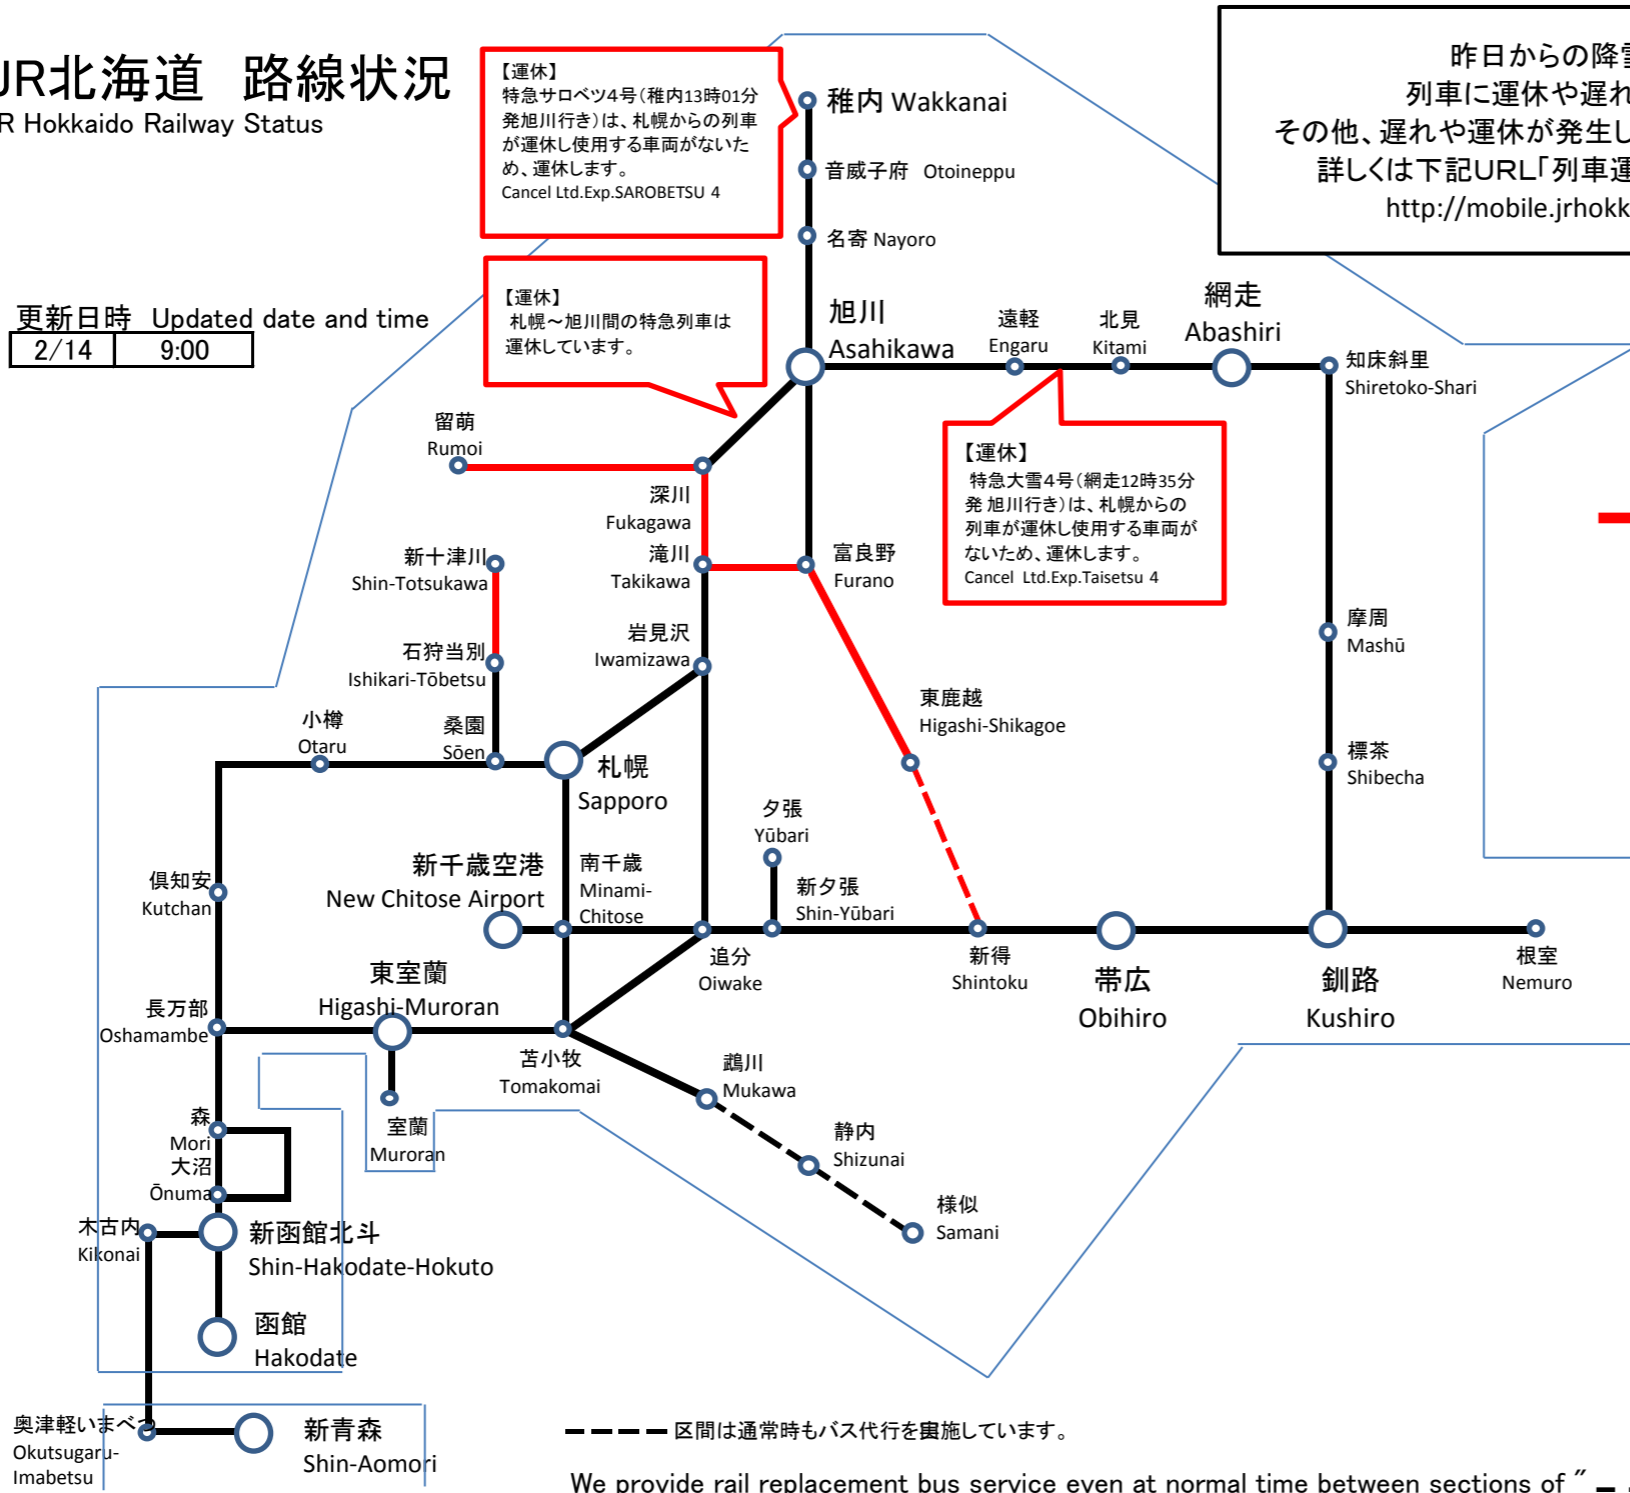

# JR北海道 路線状況

JR Hokkaido Railway Status

更新日時 Updated date and time

2/14 9:00

【運休】  
特急サロベツ4号(稚内13時01分  
発旭川行き)は、札幌からの列車  
が運休し使用する車両がないた  
め、運休します。  
Cancel Ltd.Exp.SAROBETSU 4

【運休】  
札幌～旭川間の特急列車は  
運休しています。

【運休】  
特急大雪4号(網走12時35分  
発旭川行き)は、札幌からの  
列車が運休し使用する車両が  
ないため、運休します。  
Cancel Ltd.Exp.Taisetsu 4

昨日からの降雪の影響により、  
列車に運休や遅れが発生しています。  
その他、遅れや運休が発生している区間もございますので、  
詳しくは下記URL「列車運行情報」をご確認ください。  
<http://mobile.jrhokkaido.co.jp/webunkou/>

— 運転を見合わせている区間  
Service suspended

--- 区間は通常時もバス代行を実施しています。

We provide rail replacement bus service even at normal time between sections of " --- " "