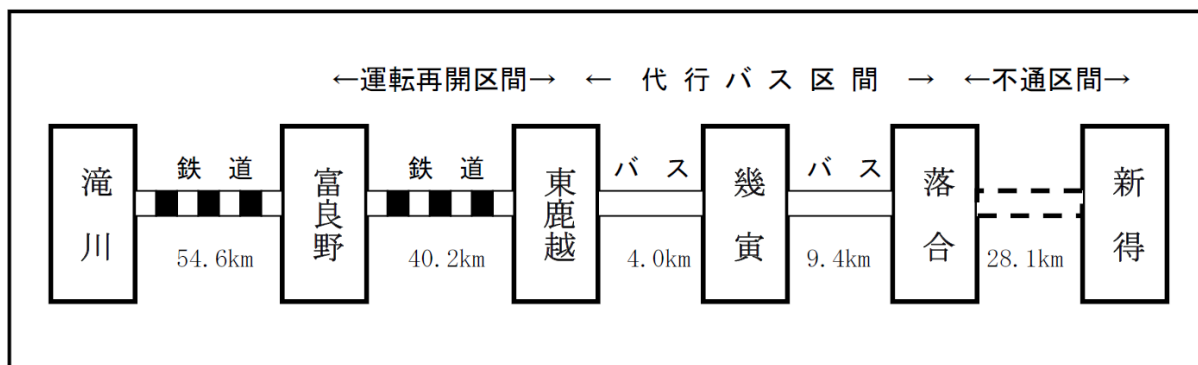

根室線 富良野～新得間の運転状況について

根室線 富良野～新得間では、平成 28 年 8 月 31 日台風 10 号による被災により、現在、富良野～東鹿越間は 10 月 17 日より運転再開しておりますが、東鹿越～落合間については列車の発着に合わせたバスを運転しています。

なお、東鹿越～新得間については、被災状況が甚大であり、現時点での列車運転再開の目処はたっておりません。

1 列車による運転区間 根室線 富良野～東鹿越間

※根室線 東鹿越～落合間については列車の発着に合わせたバスを運転しています。

2 運 転 時 刻 別紙をご参照ください。