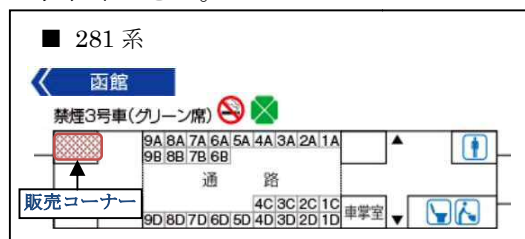

客室乗務員による車内販売の見直しに伴う代替サービスの実施について

2018 年 6 月 1 日

2018 年 6 月 1 日より、一部の特急「スーパー北斗」にて、客室乗務員による車内販売の実施列車を見直し、代替サービスとして販売スタッフによる一部区間での簡易車内販売を実施しております。

ご不便をおかけしますが、必要な飲食物は、乗車前にあらかじめお買い求めいただきますようお願いいたします。

1. 車内販売の実施列車

上り(札幌→函館)			客室乗務員 車内販売	代替サービス 一部区間 簡易販売	下り(函館→札幌)			客室乗務員 車内販売	代替サービス 一部区間 簡易販売
列車名	札幌発	函館着			列車名	函館発	札幌着		
スーパー北斗 6号	8:39	12:23			スーパー北斗 7号	10:05	13:46		
スーパー北斗 8号	9:32	13:24			スーパー北斗 9号	10:48	14:41		
スーパー北斗 10号	10:44	14:25			スーパー北斗 11号	12:16	16:04		
スーパー北斗 12号	12:16	16:05			スーパー北斗 13号	13:52	17:41		
スーパー北斗 14号	13:32	17:10			スーパー北斗 15号	14:56	18:41		
スーパー北斗 16号	14:45	18:25			スーパー北斗 17号	16:37	20:33		

客室乗務員
車内販売   代替サービス

2. 代替サービスの概要

(1) 対象列車

上り（札幌発）スーパー北斗 12・14・16号
下り（函館発）スーパー北斗 7・9・11号

(2) 販売区間

「(上り)札幌⇒苫小牧」「(下り)函館⇒森」

(3) 販売方法

グリーン車デッキの販売コーナーでの**待受販売**

※お席まで伺っての販売は行いません。予めご了承ください。

(4) 販売品目

ソフトドリンク（水・お茶・ジュース・コーヒー）、お菓子、おつまみ

※詳しくは、車内販売ホームページをご覧ください (<http://www.jrhokkaido.co.jp/network/syahan/>)

(5) その他

列車の遅延等により、やむを得ず販売を中止する場合があります。予めご了承ください。