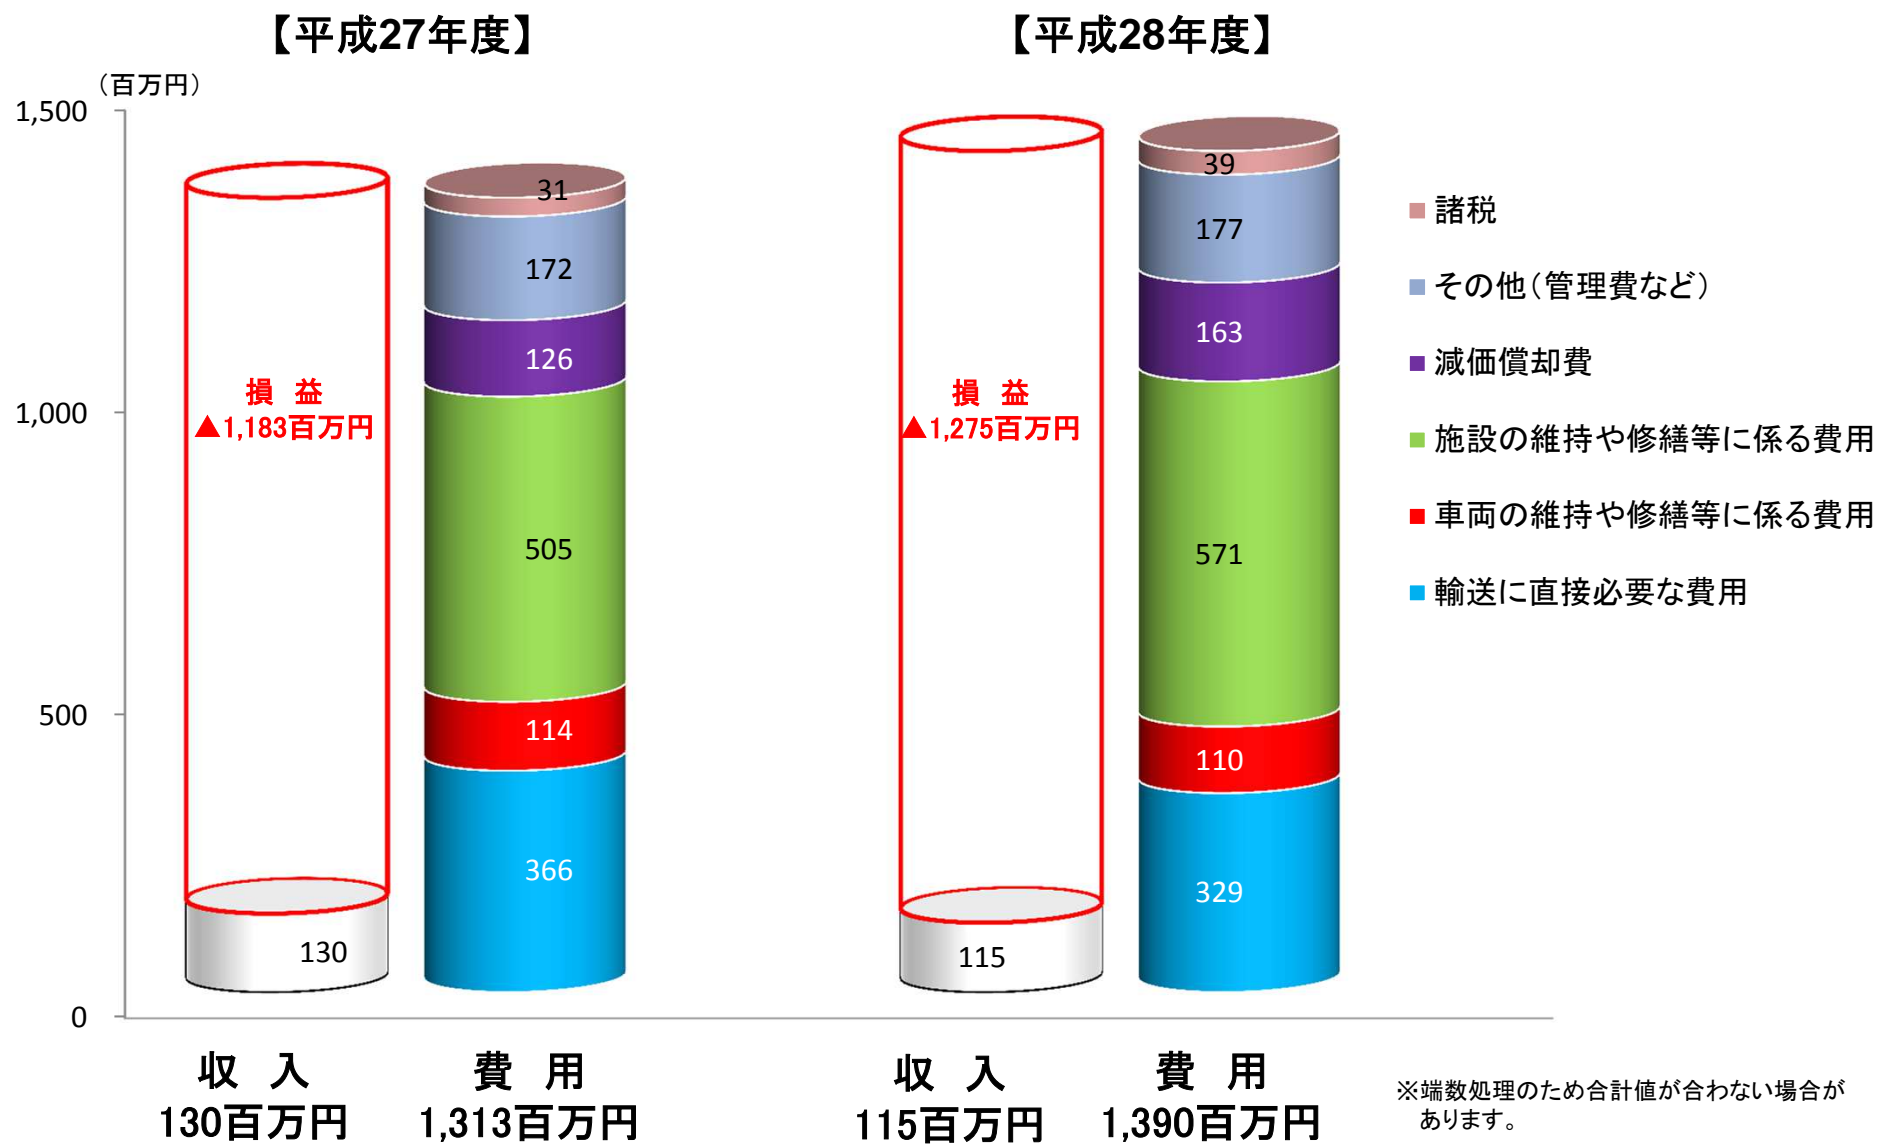

線区別収支状況

■根室線(滝川・富良野間)