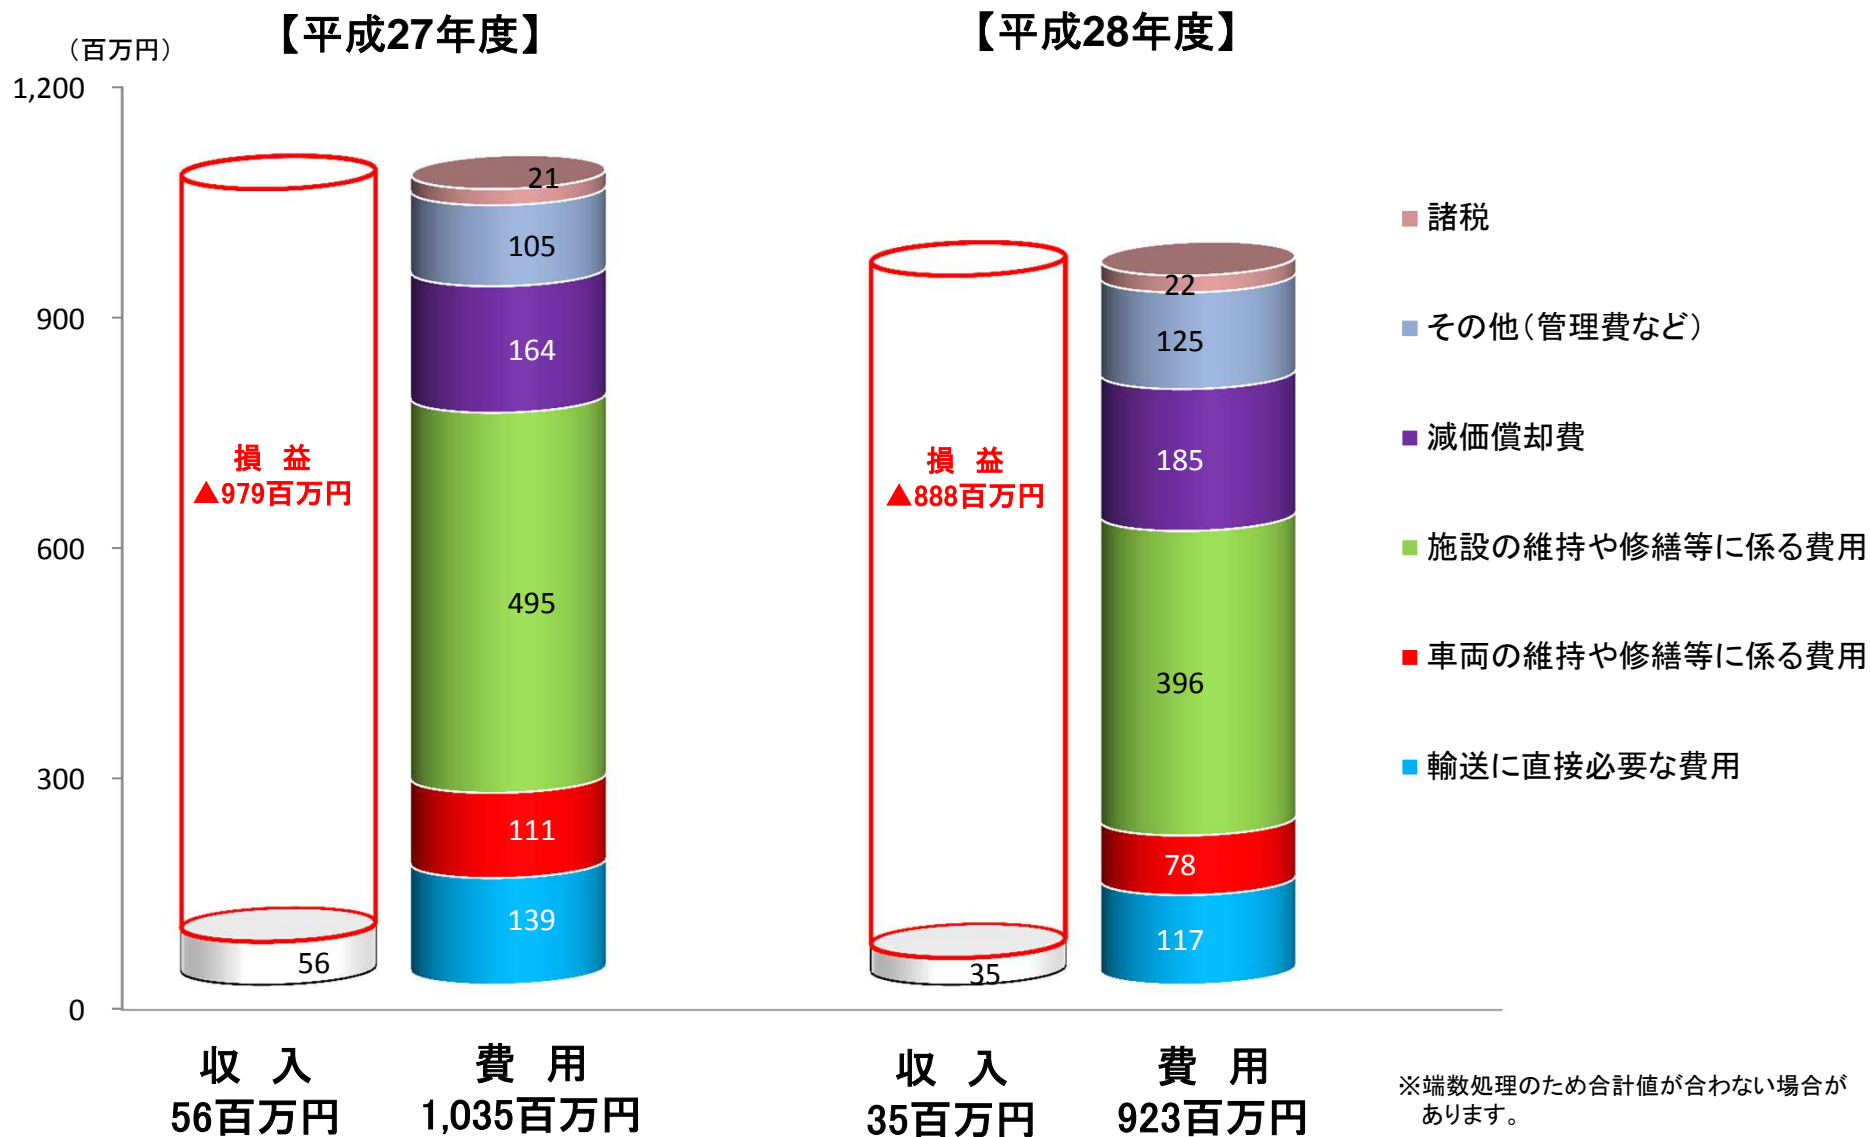

線区別収支状況

■根室線(富良野・新得間)