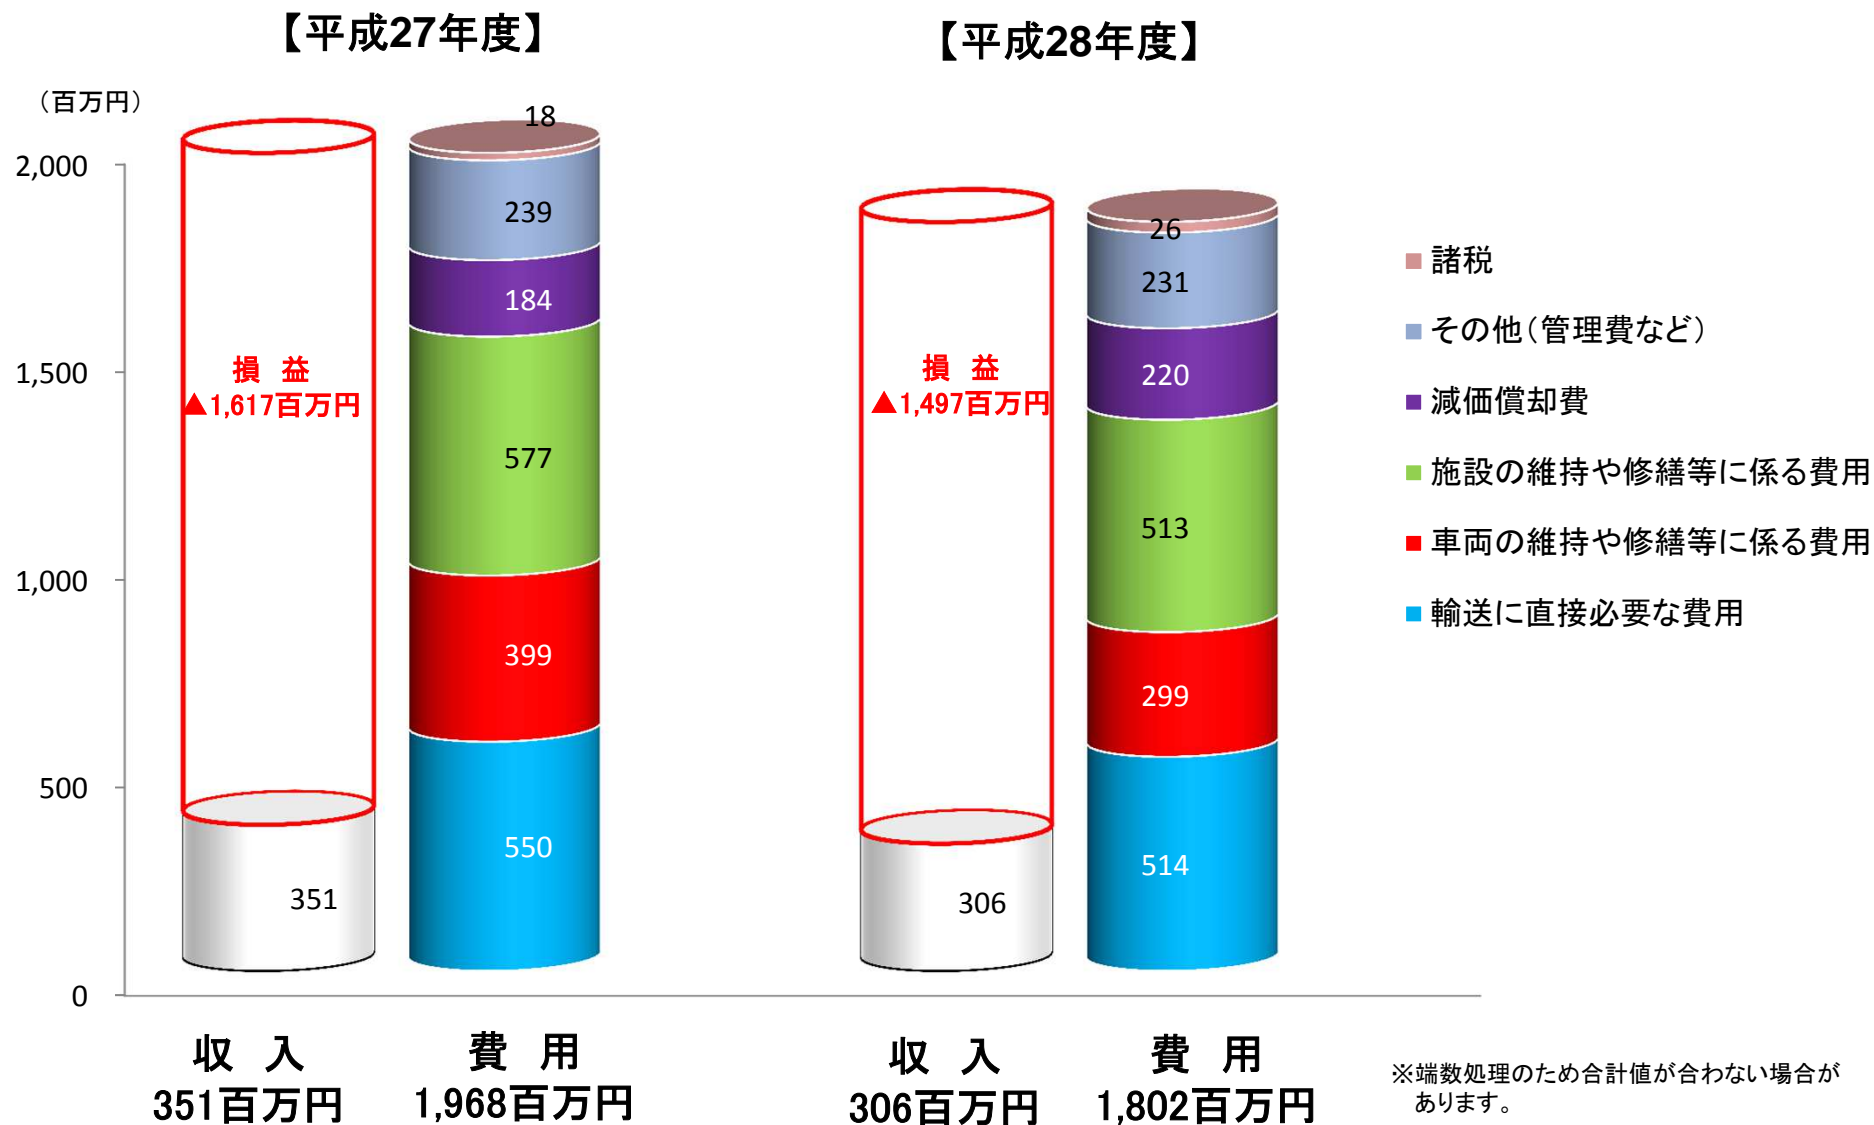

線別収支状況

■ 釧網線(東釧路・網走間)