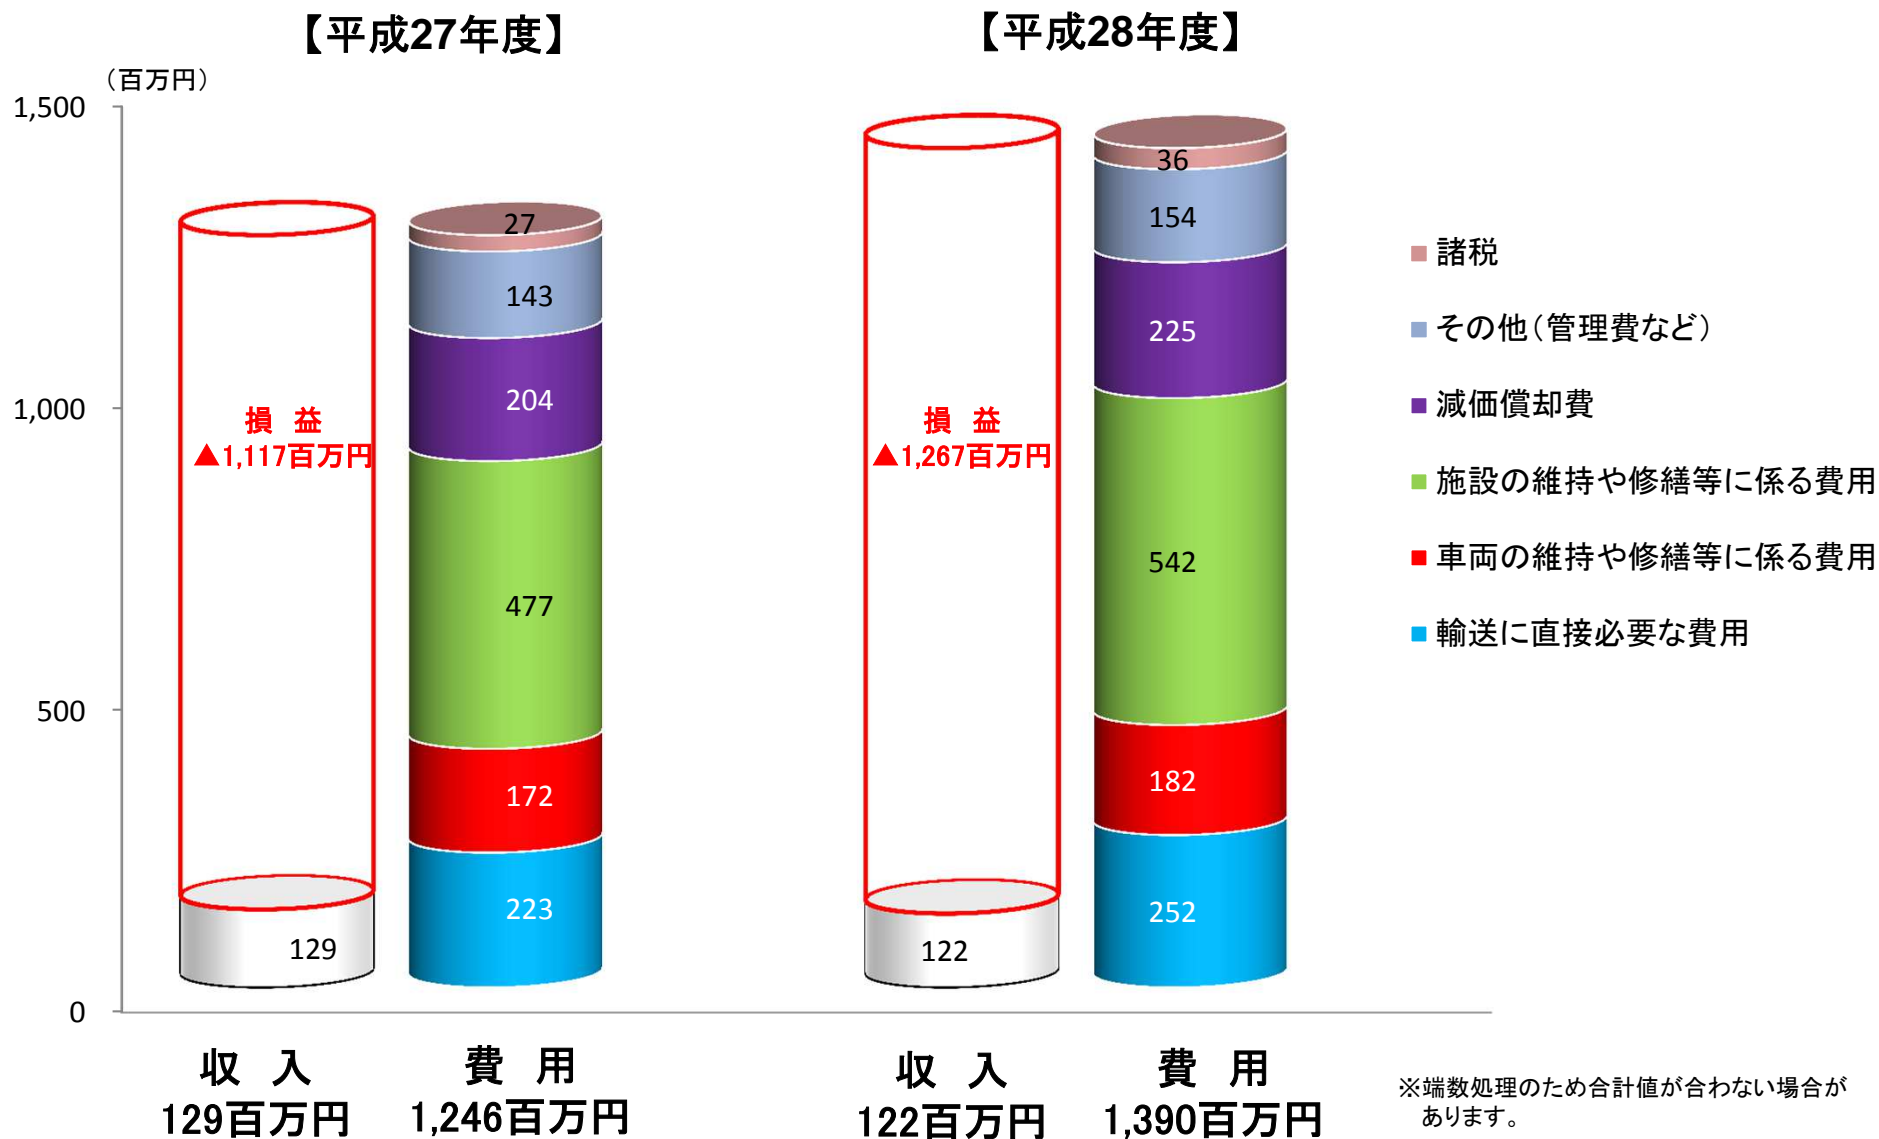

線区別収支状況

■室蘭線(沼ノ端・岩見沢間)