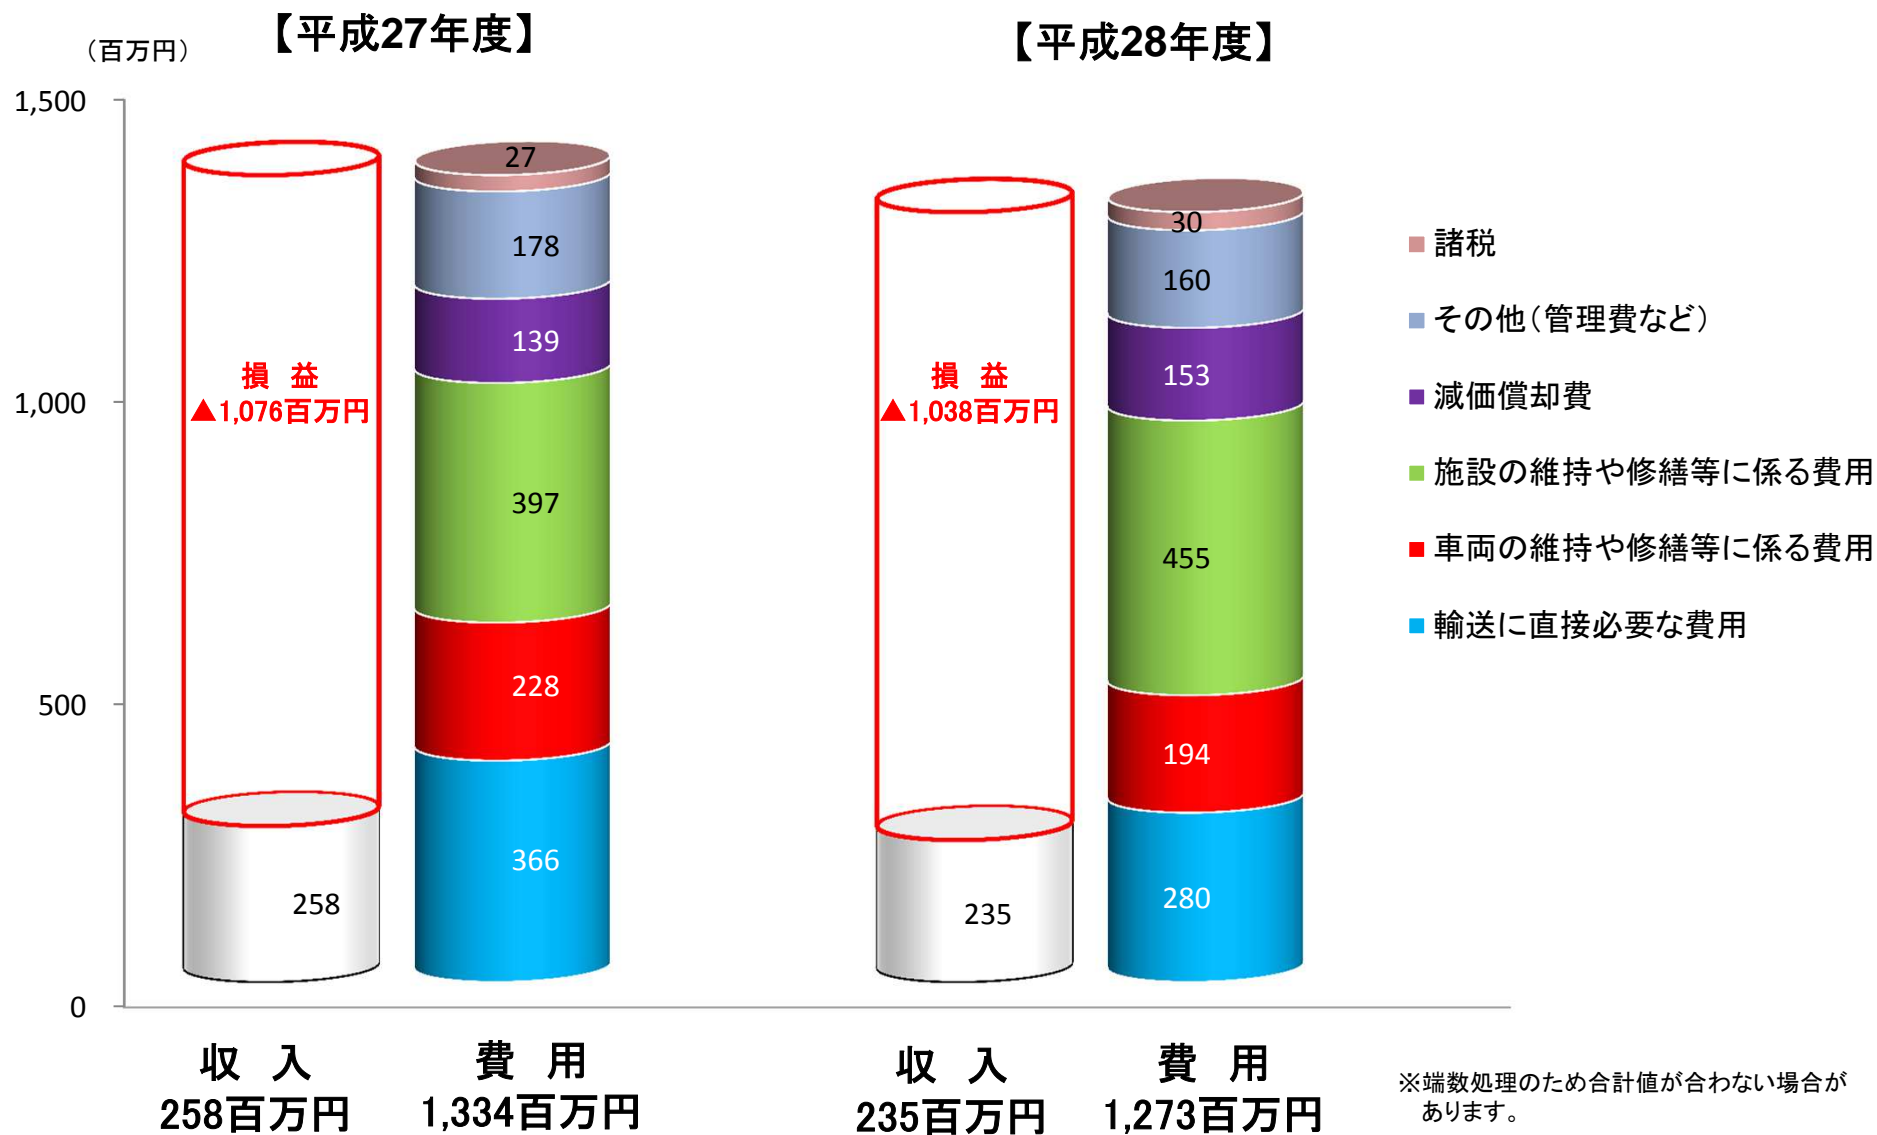

線区別収支状況

■根室線(釧路・根室間)