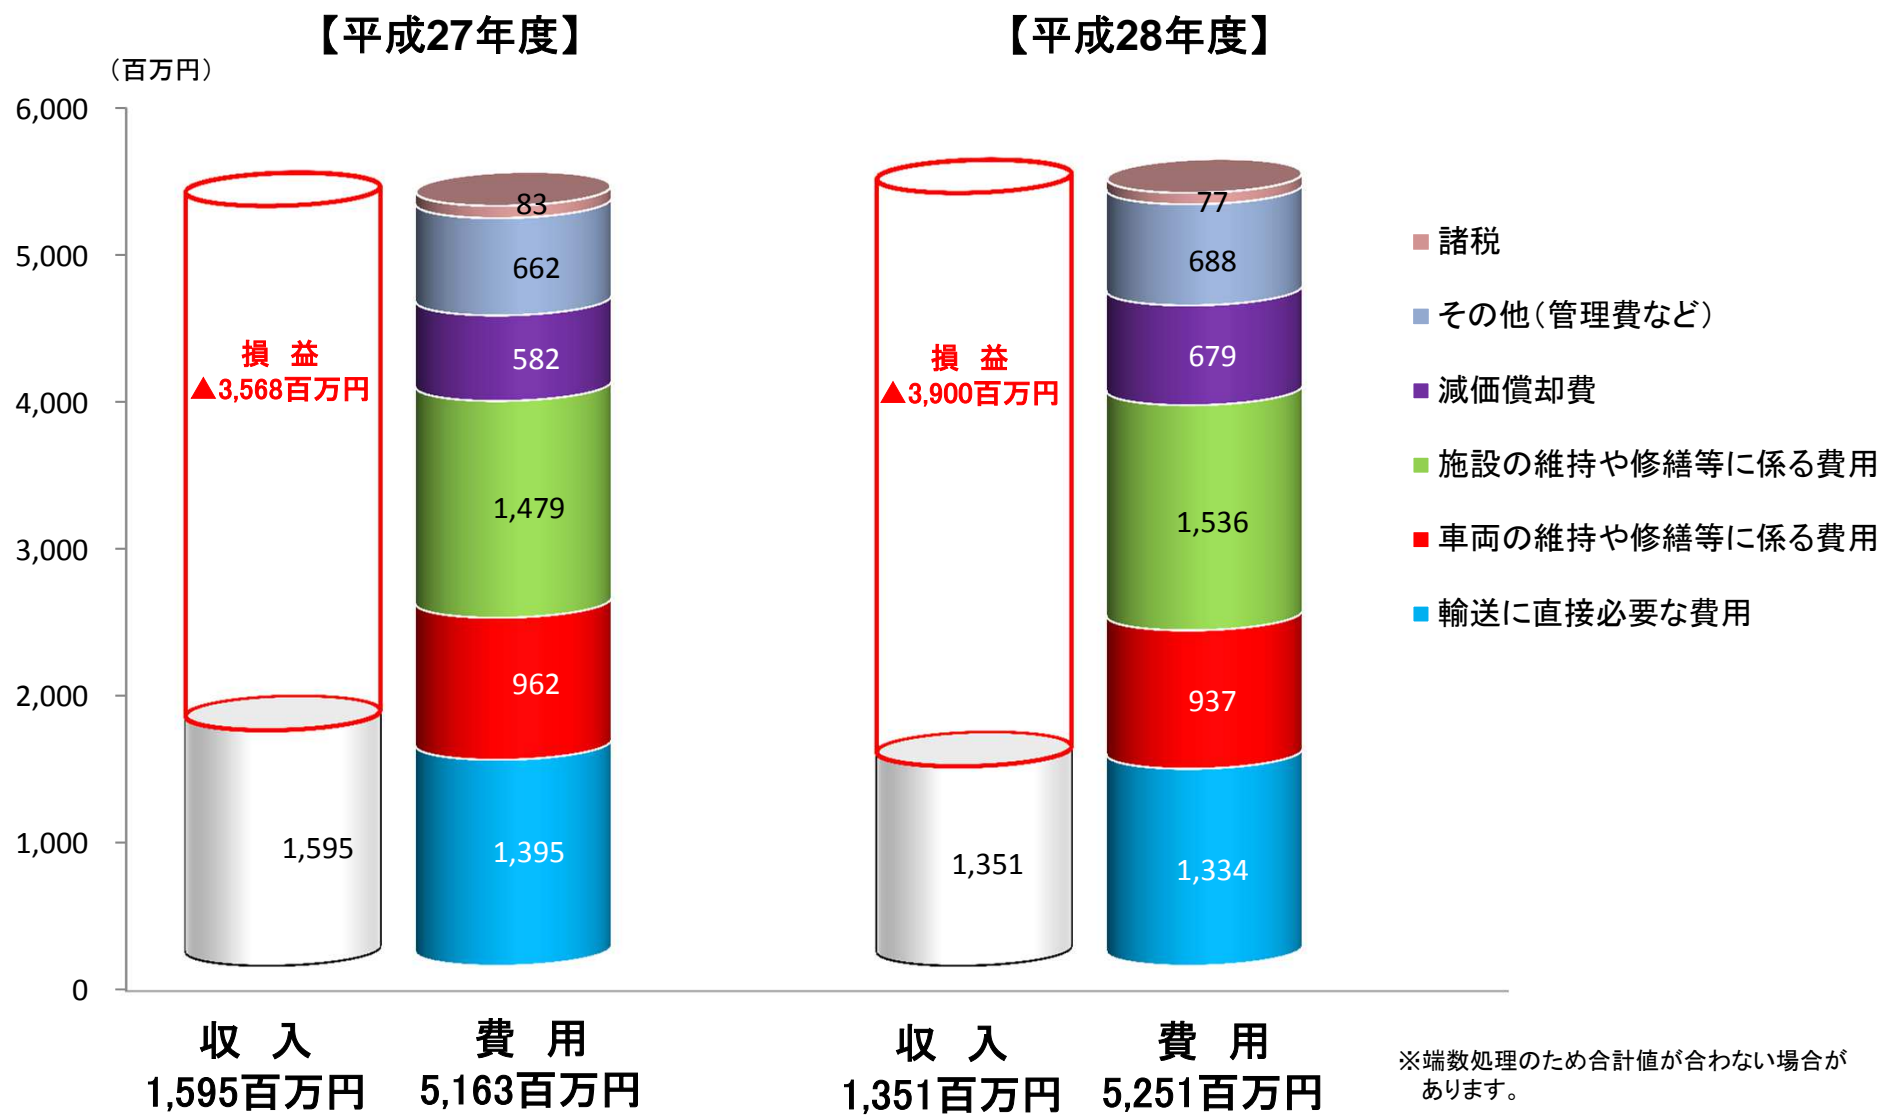

線別収支状況

■石北線(新旭川・網走間)