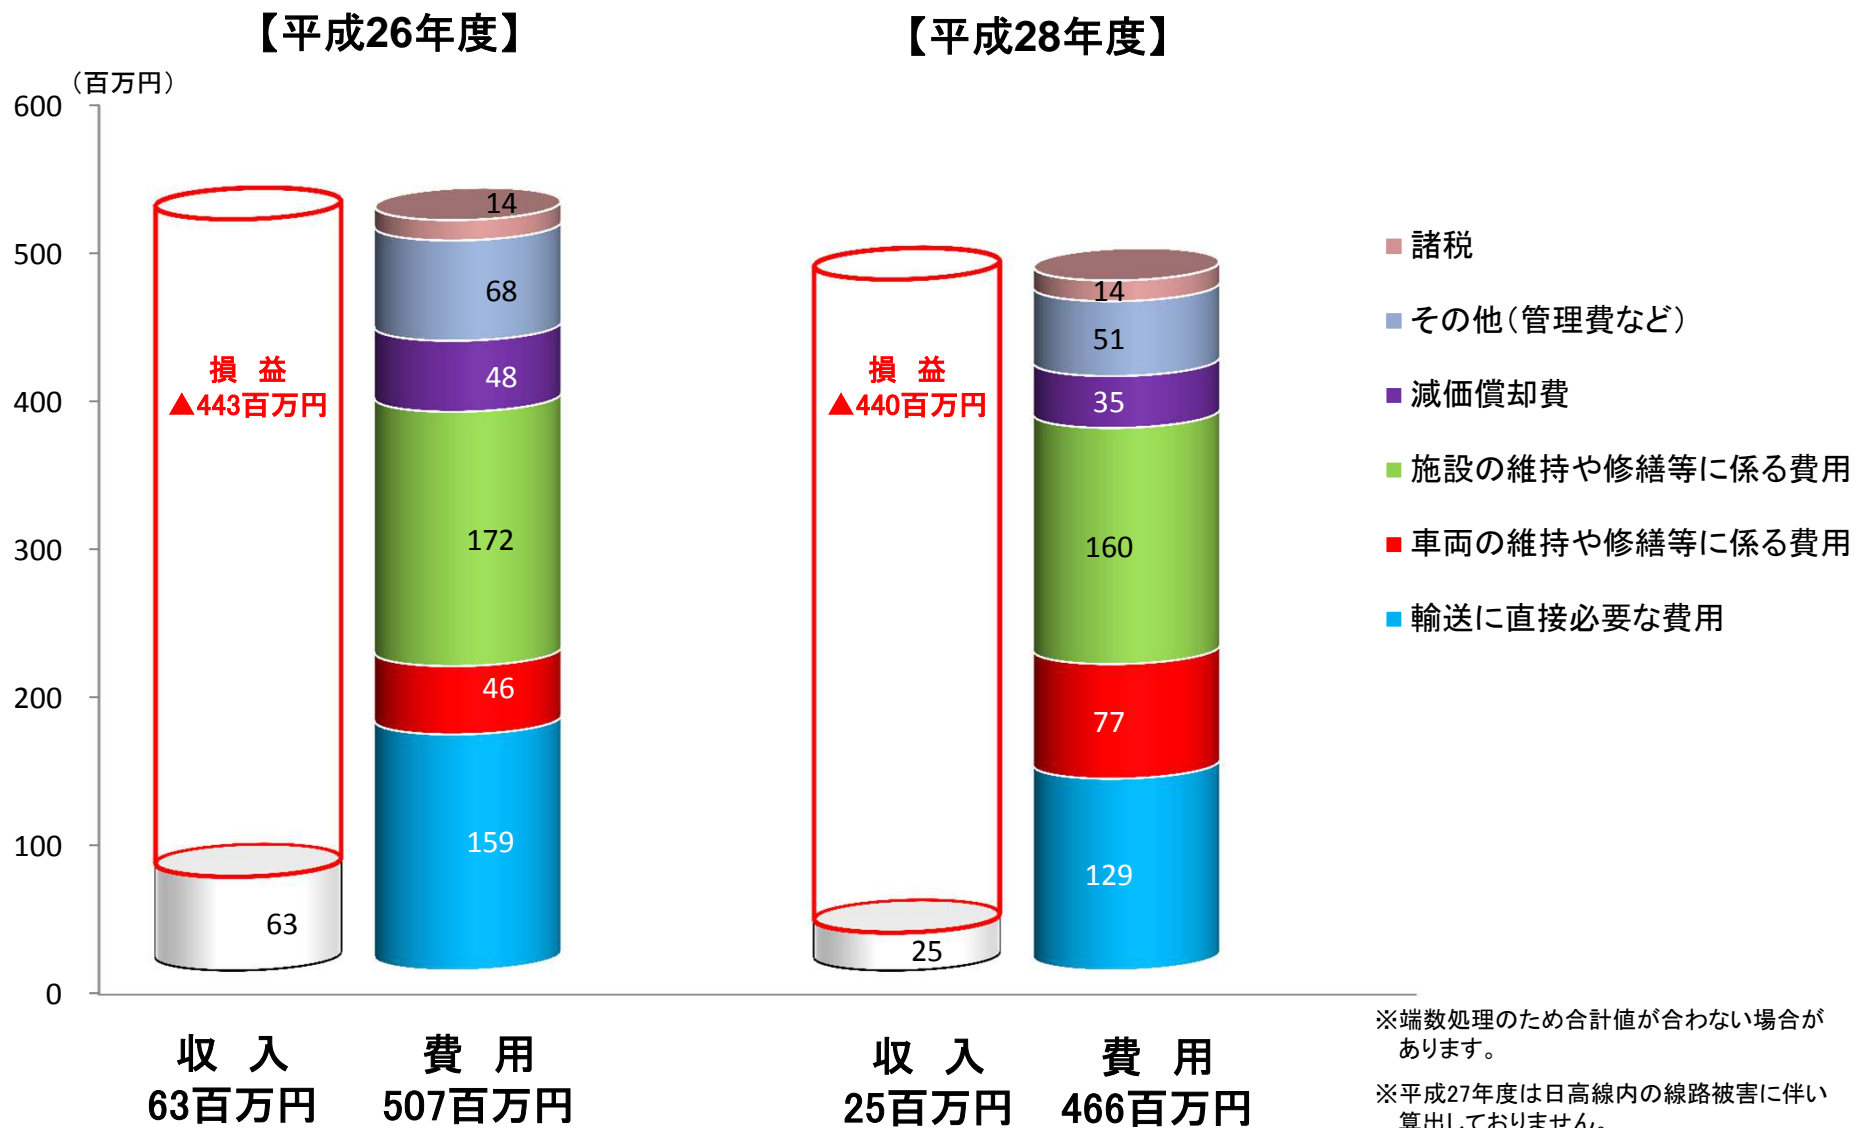

線区別収支状況

■ 日高線(苫小牧・鷗川間)