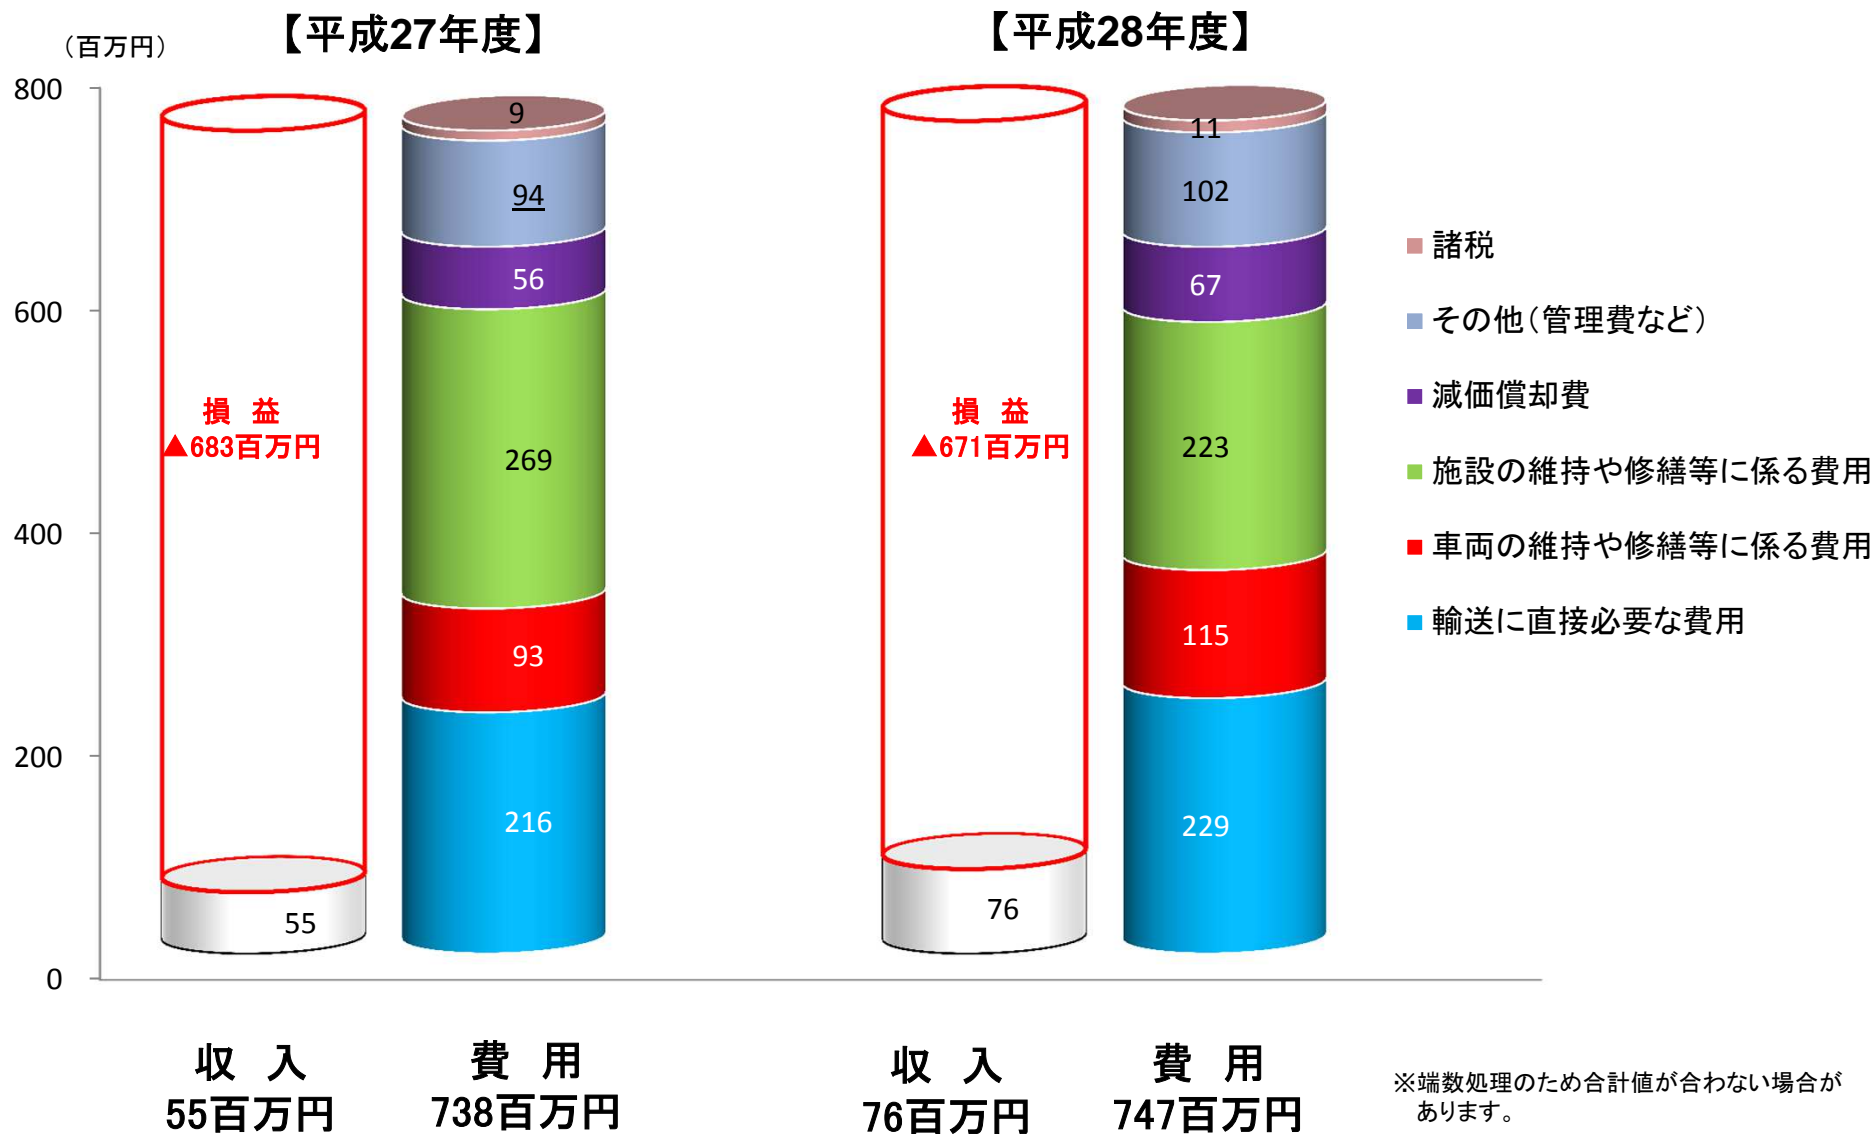

線区別収支状況

平成29年12月25日修正

■ 留萌線(深川・留萌間)