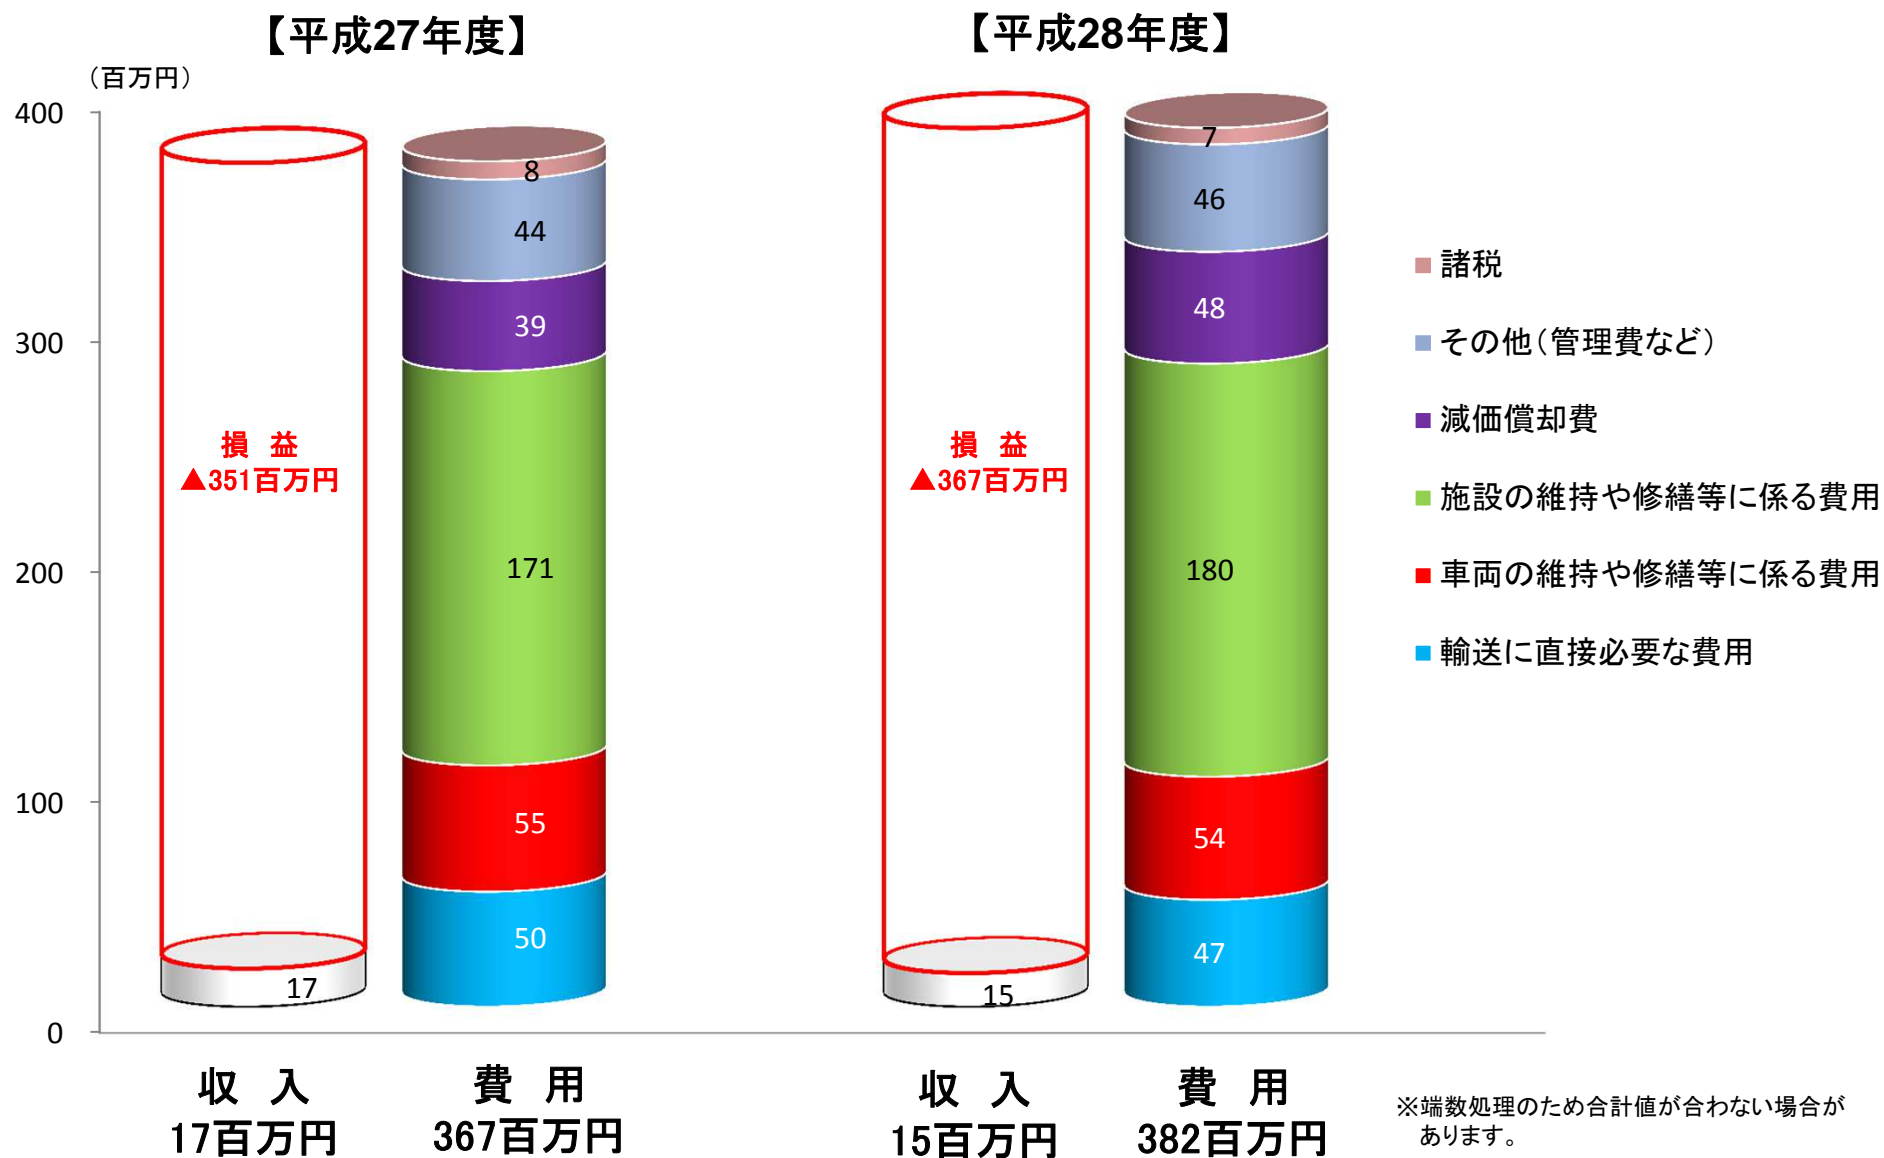

# 線区別収支状況

## ■ 札沼線(北海道医療大学・新十津川間)