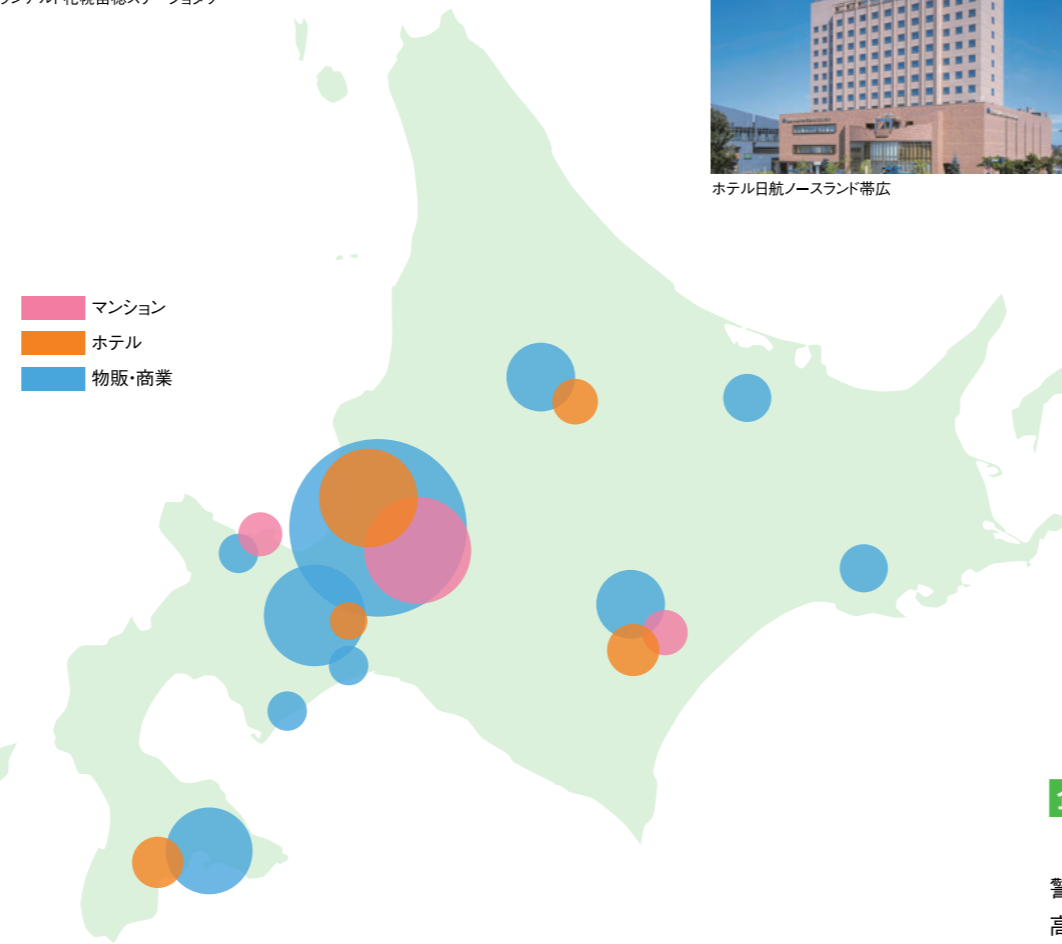

### マンション開発

沿線の価値を高めるため、北海道ならではの快適な住環境の提供に向け、道央圏を中心に、分譲マンション4棟、賃貸マンション5棟、サービス付き高齢者向け住宅6棟を展開・計画しています。

2023(令和5)年には、「鉄道の利便性」と「魅力ある生活環境」をブランド価値とした、賃貸マンション「ジュノール」の1棟目が開業しました。

また、高齢者の人口増加を見据えた、サービス付き高齢者向け住宅「プランJR」を、札幌での開業を皮切りに、小樽築港、手稲、桑園、北12条東、帯広と道内に幅広く展開を進めています。

### 桑園社宅用地開発(第2期)

### 北3西12地区(極楽湯さっぽろ弥生店等跡地)再開発

賃貸マンション・分譲マンション・商業施設(イメージ)

ザ・グランアル札幌苗穂ステーションタワー

### 物販・商業

駅直結のビルや駅最寄りでの商業施設、高架下やロードサイド型商業施設などについて、北海道ジェイ・アール都市開発(株)にて開発・運営しています。

また、帯広駅では商業施設「エスタ帯広」を運営しています。

※JRタワー含む札幌駅周辺開発については、P.31をご覧ください。

旭川駅ビル

JR55SAPPORO

琴似ステーションプラザ

手稲鉄北ショッピングセンター