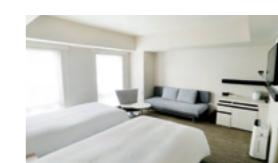

JRイン函館

客室(JRイン札幌駅南口)

キハ40レインルーム(JRイン函館)