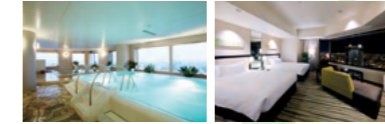

開発事業の取り組み

外部環境の変化に強い事業ポートフォリオの変革を目指し、グループ会社と連携し、マンション・ホテル・商業施設等の開発を進めるほか、新たな市場の開拓・価値の創造により、既存の枠にとられない事業領域に挑戦します。

マンション開発

沿線の価値を高めるため、北海道ならではの快適な住環境の提供に向け、道央圏を中心に、分譲マンション4棟、賃貸マンション5棟、サービス付き高齢者向け住宅6棟を展開・計画しています。

2023(令和5)年には、「鉄道の利便性」と「魅力ある生活環境」をブランド価値とした、賃貸マンション「ジュノール」の1棟目が開業しました。

また、高齢者の人口増加を見据えた、サービス付き高齢者向け住宅「プランJR」を、札幌での開業を皮切りに、小樽築港、手稲、桑園、北12条東、帯広と道内に幅広く展開を進めています。

また、桑園社宅用地及び北3西12地区では、賃貸マンション・分譲マンション・商業施設からなる複合開発を進めており、それぞれ2024(令和6)年、2025(令和7)年以降に開業を予定しています。

桑園社宅用地開発(第2期)

北3西12地区(極楽湯さっぽろ弥生店等跡地)再開発

物販・商業

駅直結のビルや駅最寄りでの商業施設、高架下やロードサイド型商業施設などについて、北海道ジェイ・アール都市開発(株)にて開発・運営しています。

また、帯広駅では商業施設「エスタ帯広」を運営しています。

※JRタワー含む札幌駅周辺開発については、P.31をご覧ください。

ホテル事業

都市型ホテル

「JRタワーホテル日航札幌」「ホテル日航ノースランド帯広」の2館があり、(株)オークラ ニッコー ホテルマネジメントとの業務提携により、「ホテル日航」ブランドで展開しています。高品質なサービスを提供するホテルとして、お客様から高い評価を得ています。

ブラウブラン

客室

無人型宿泊施設「JR Mobile Inn」

2019(令和元)年12月に琴似駅近郊にオープンした「JR Mobile Inn 札幌琴似」は、宿泊施設部分を工場で製造し陸送、フロント業務をタブレット端末によりリモートで行う、無人型簡易宿所です。1室に最大6名まで宿泊可能で、家族連れや友人グループなどをメインターゲットとして、今後出店を拡大していきます。

宿泊特化型ホテル

駅からすぐのアクセスに加え、快適な滞在をお届けする宿泊特化型ホテル「JRイン」。2008(平成20)年に札幌からスタートし、旭川・函館など札幌圏以外にも出店、現在6館展開しています。

観光・ビジネスなど幅広いお客様のニーズに応えるべく、今後も各地で出店を拡大していきます。

企業サポート

北海道クリーン・システム(株)は、清掃から設備・衛生管理、警備、廃棄物処理や、抗ウイルスコーティング事業まで幅広く、高品質なサービスを提供する総合ビルメンテナンスの会社です。

JR北海道フレッシュキヨスク(株)では、エキナカや周辺商業施設などにおいて、「北海道四季マルシェ」「北海道四季彩館」「キヨスク」「セブン-イレブン」などの物販店と飲食店の運営、自動販売機・コインロッカー営業、駅弁「函館みかど」の製造販売を行っています。この他、スーパーマーケット「ジェイ・アール生鮮市場」を道央圏を中心に9店舗運営しています。

オリジナルブランド「DO3TABLE」

JR北海道フレッシュキヨスク(株)にて、2022(令和4)年11月にオリジナルブランド「DO3 TABLE」を開発し、販路拡大等を進めています。