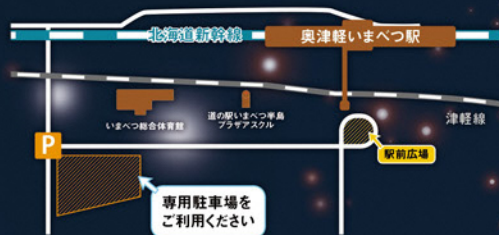

IN OKUTSUGARU 2019

12/15 (SUN)
13:00~17:00

開催場所：JR北海道奥津軽いまべつ駅

青森県東津軽郡今別町大字大川平字清川91-1

主催：今別町

後援：北海道旅客鉄道株函館支社

協力：道の駅いまべつ

奥津軽いまべつ駅・津軽中里駅間バス運行協議会

※車でお越しの際は、屋内・屋外駐車場へのご入場はご遠慮願います。
専用駐車場がありますのでご利用ください。

クリスマスライブ

(改札口内エントランス)*

小松由美子トリオ&さくら (JAZZ)

14:00~ 第1部

14:40~ 休憩

15:20~ 第2部

Pt. 小松 由美子

Vo. 上岐 さくら

B. 阿部 成人

Ds. 工藤 陽邦

※改札口内エントランスでご覧になる際は、入場券(おとな200円、子ども100円)が必要となります。

点灯式

(駅前ロタリー内)
16:30~17:00

イルミネーション
カウントダウン

紅白餅撒き
焼きマシュマロ